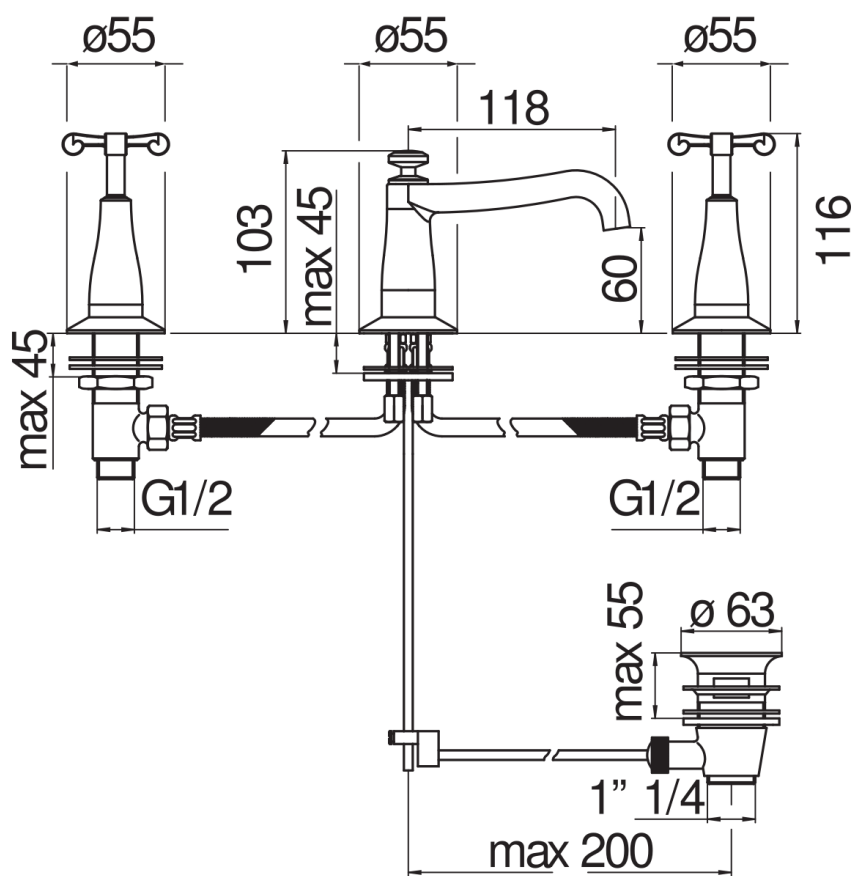

технические характеристики

Комплект на 3 отверстия

Chrome

Слив  $\varnothing$  1 1/4"

упаковка: 56,5 x 29 x 7,1 cm / 0,01163 m<sup>3</sup> / 3,03 kg

СЕРТИФИКАТЫ

FLOW RATE DIAGRAM: HOT/COLD WATER

FLOW RATE DIAGRAM: MIXED WATER