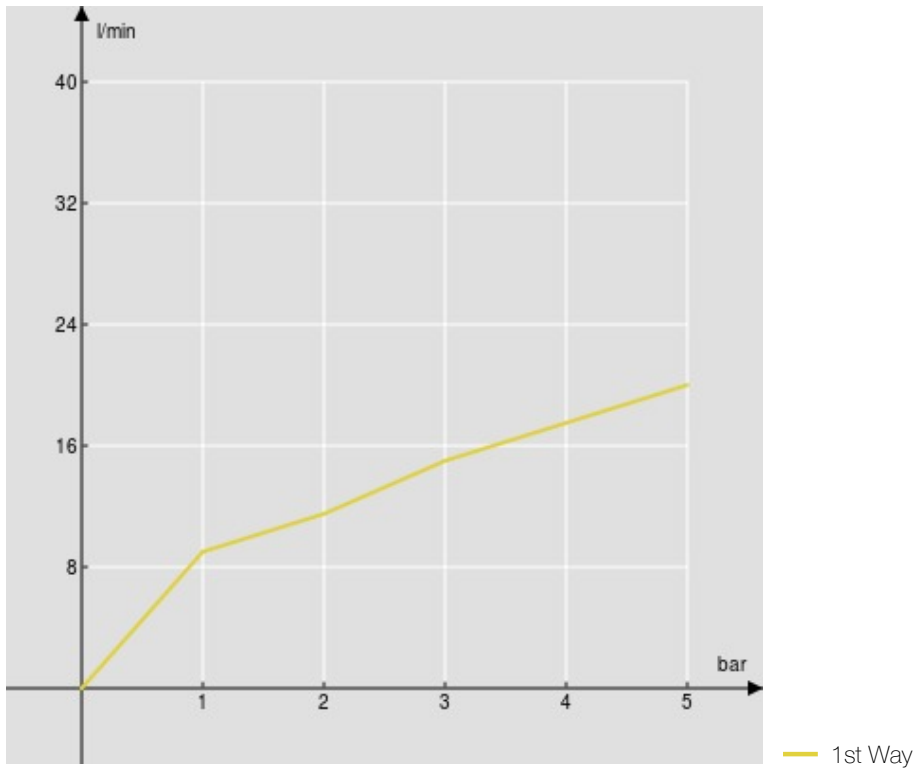

технические характеристики

Комплект на 3 отверстия

Chrome

Слив  $\varnothing$  1 1/4"

упаковка: 56,5 x 29 x 7,1 cm / 0,01163 m<sup>3</sup> / 3,03 kg

СЕРТИФИКАТЫ

FLOW RATE DIAGRAM: HOT/COLD WATER

FLOW RATE DIAGRAM: MIXED WATER