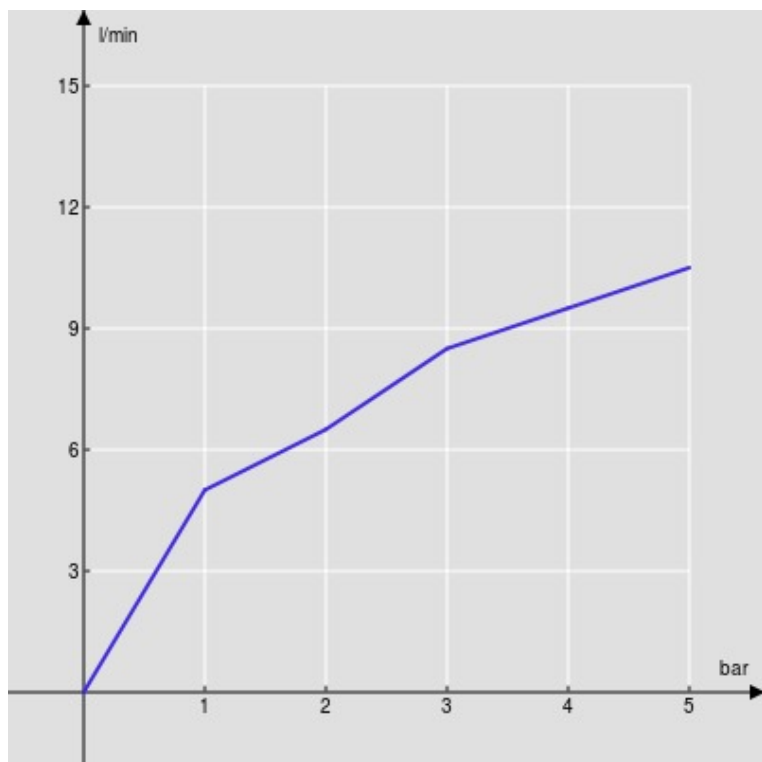

технические характеристики

Однорычажный смеситель

Velvet black

Шарнирный излив с поворотом на 180° (адаптируемый 120° или 360°)

Вытяжной одноструйный ручной душ

Шланг из нержавеющей стали \varnothing 3/8"

Ограничитель напора с торможением на 50%

упаковка: 56,5 x 29 x 7,1 cm / 0,01163 m³ / 2,82 kg

СЕРТИФИКАТЫ

FLOW RATE DIAGRAM: HOT/COLD WATER

— Aerator

FLOW RATE DIAGRAM: MIXED WATER

— Aerator