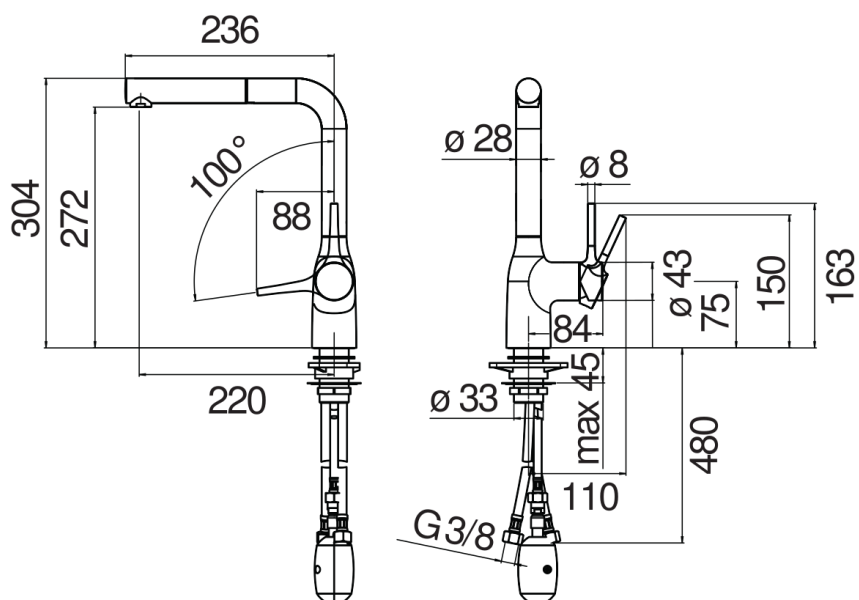

технические характеристики

Однорычажный смеситель

Velvet black

Шарнирный излив с поворотом на 180° (адаптируемый 120° или 360°)

Вытяжной одноструйный ручной душ

Шланг из нержавеющей стали \varnothing 3/8"

Ограничитель напора с торможением на 50%

упаковка: 56,5 x 29 x 7,1 cm / 0,01163 m³ / 2,82 kg

СЕРТИФИКАТЫ

FLOW RATE DIAGRAM: HOT/COLD WATER

— Aerator

FLOW RATE DIAGRAM: MIXED WATER

— Aerator