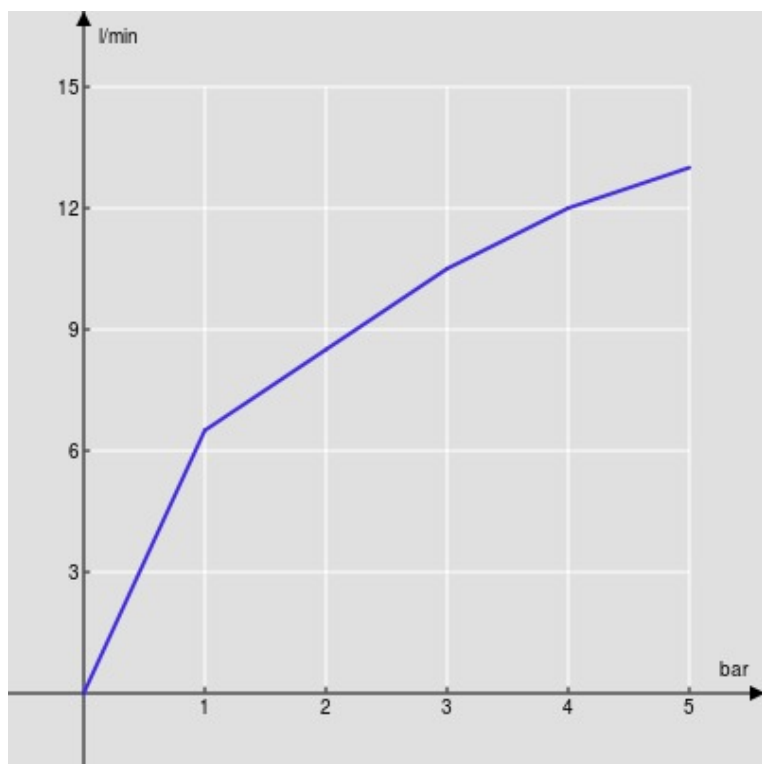

технические характеристики

Однорычажный смеситель

Velvet black

Шарнирный излив с поворотом на 180° (адаптируемый 120° или 360°)

Вытяжной одноструйный ручной душ

Шланг из нержавеющей стали \varnothing 3/8"

Ограничитель напора с торможением на 50%

упаковка: 56,5 x 29 x 7,1 cm / 0,01163 m³ / 2,82 kg

СЕРТИФИКАТЫ

FLOW RATE DIAGRAM: HOT/COLD WATER

— Aerator

FLOW RATE DIAGRAM: MIXED WATER

— Aerator