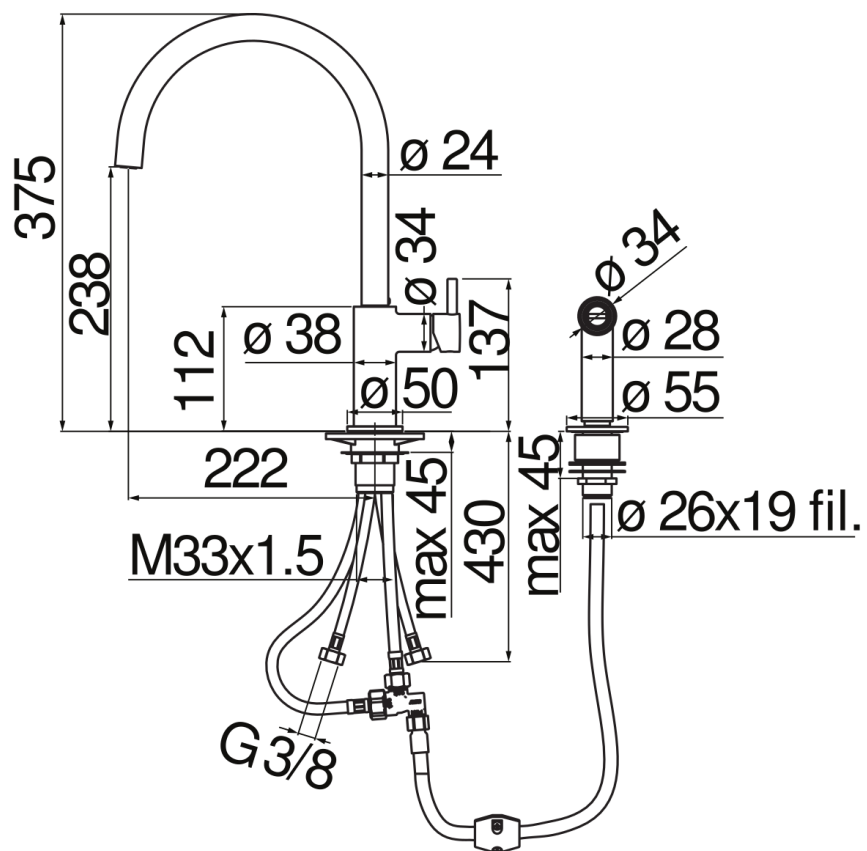

технические характеристики

Однорычажный смеситель с выдвижным душем

Chrome

Шарнирный излив с поворотом на 360°

Однорычажный душ с кнопкой для открывания / закрывания

Шланг из нержавеющей стали \varnothing 3/8"

упаковка: 66 x 34,5 x 7 cm / 0,01594 m³ / 3,42 kg

СЕРТИФИКАТЫ

FLOW RATE DIAGRAM: HOT/COLD WATER

FLOW RATE DIAGRAM: MIXED WATER