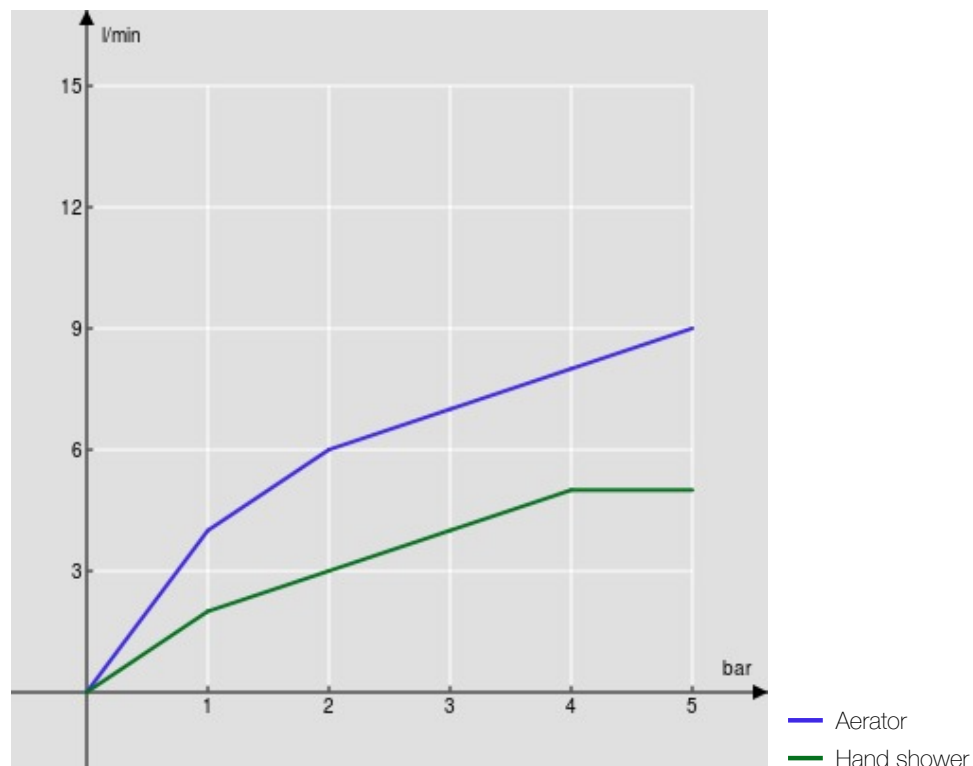

технические характеристики

Однорычажный смеситель с выдвижным душем

Chrome

Шарнирный излив с поворотом на 360°

Однорычажный душ с кнопкой для открывания / закрывания

Шланг из нержавеющей стали \varnothing 3/8"

упаковка: 66 x 34,5 x 7 cm / 0,01594 m³ / 3,42 kg

СЕРТИФИКАТЫ

FLOW RATE DIAGRAM: HOT/COLD WATER

FLOW RATE DIAGRAM: MIXED WATER