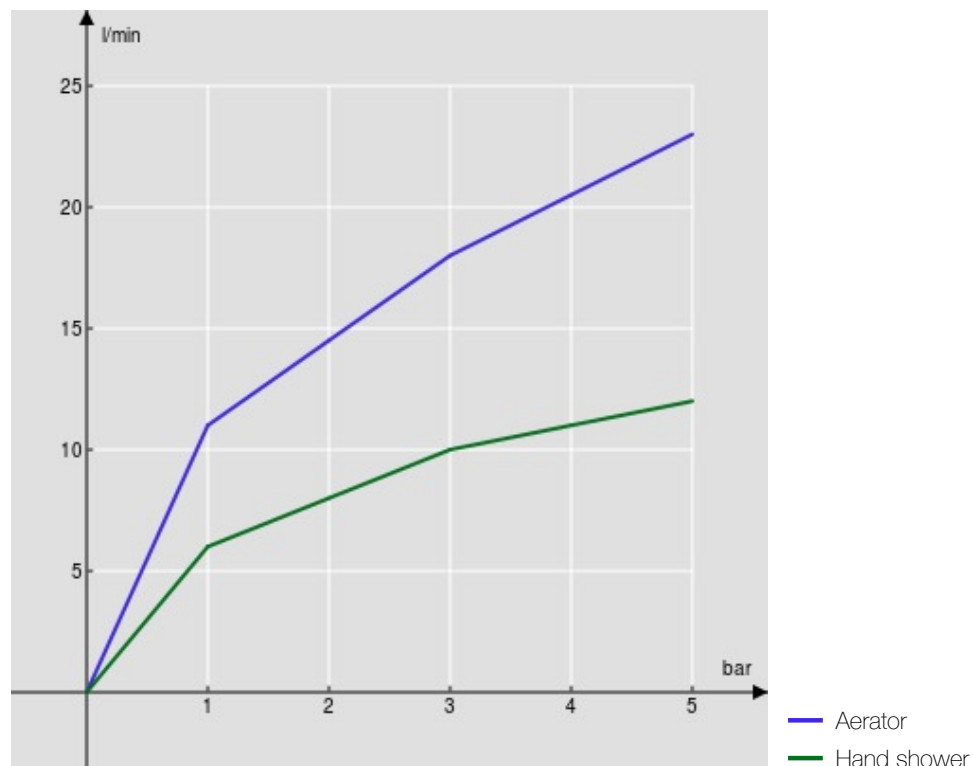

технические характеристики

Наружный однорычажный смеситель с душевым гарнитуром
Chrome

Аэратор против известковых отложений M 28 x 1

Регулируемая опора для ручного душа

Одноструйный ручной душ и Шланг длиной 150 см

Ограничитель напора с торможением на 50%

упаковка: 37,1 x 23,7 x 11 см / 0,009671 м³ / 3,773 kg

СЕРТИФИКАТЫ

FLOW RATE DIAGRAM: HOT/COLD WATER

FLOW RATE DIAGRAM: MIXED WATER