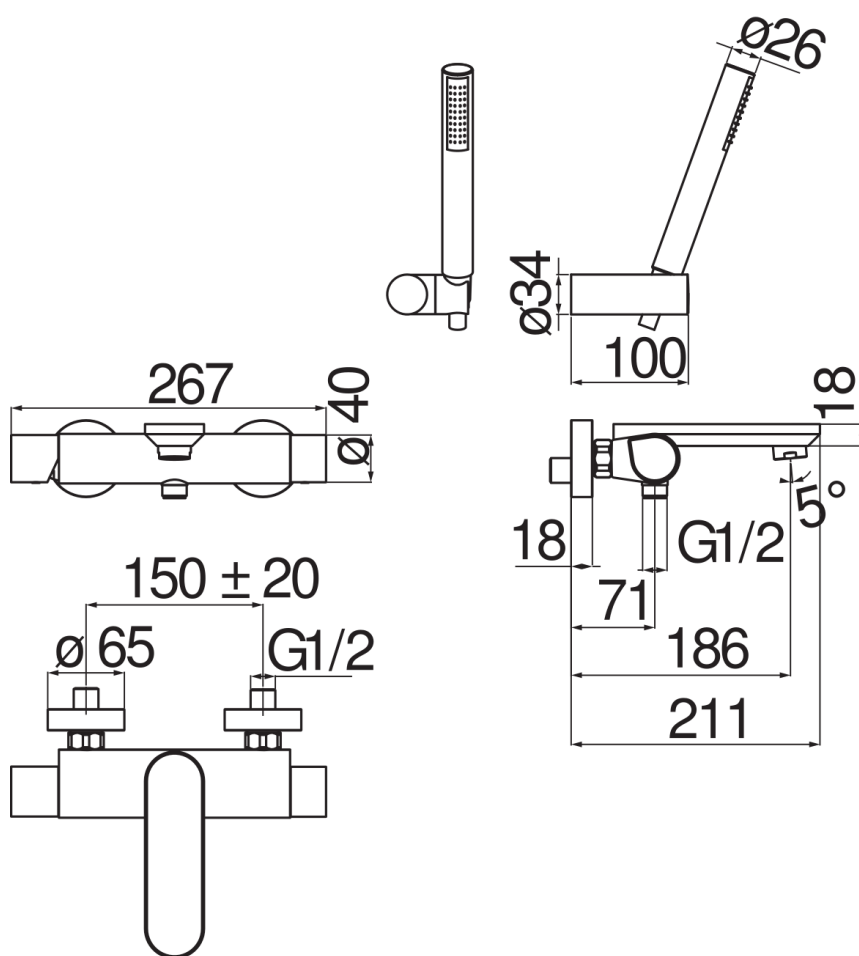

технические характеристики

Наружный однорычажный смеситель с душевым гарнитуром
Chrome

Аэратор против известковых отложений M 28 x 1

Регулируемая опора для ручного душа

Одноструйный ручной душ и Шланг длиной 150 см

Ограничитель напора с торможением на 50%

упаковка: 37,1 x 23,7 x 11 см / 0,009671 м³ / 3,773 kg

СЕРТИФИКАТЫ

FLOW RATE DIAGRAM: HOT/COLD WATER

FLOW RATE DIAGRAM: MIXED WATER