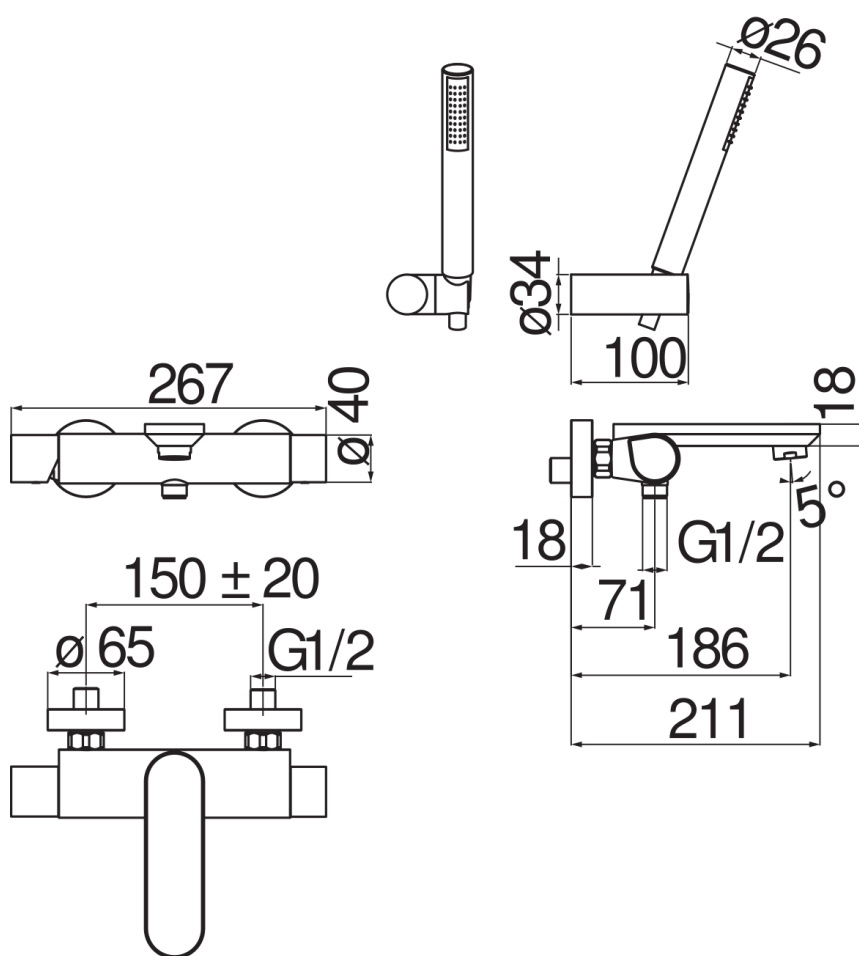

## технические характеристики

Наружный однорычажный смеситель с душевым гарнитуром  
Chrome

Аэратор против известковых отложений M 28 x 1

Регулируемая опора для ручного душа

Одноструйный ручной душ и Шланг длиной 150 см

Ограничитель напора с торможением на 50%

упаковка: 37,1 x 23,7 x 11 см / 0,009671 м<sup>3</sup> / 3,773 kg

## СЕРТИФИКАТЫ

FLOW RATE DIAGRAM: HOT/COLD WATER

FLOW RATE DIAGRAM: MIXED WATER