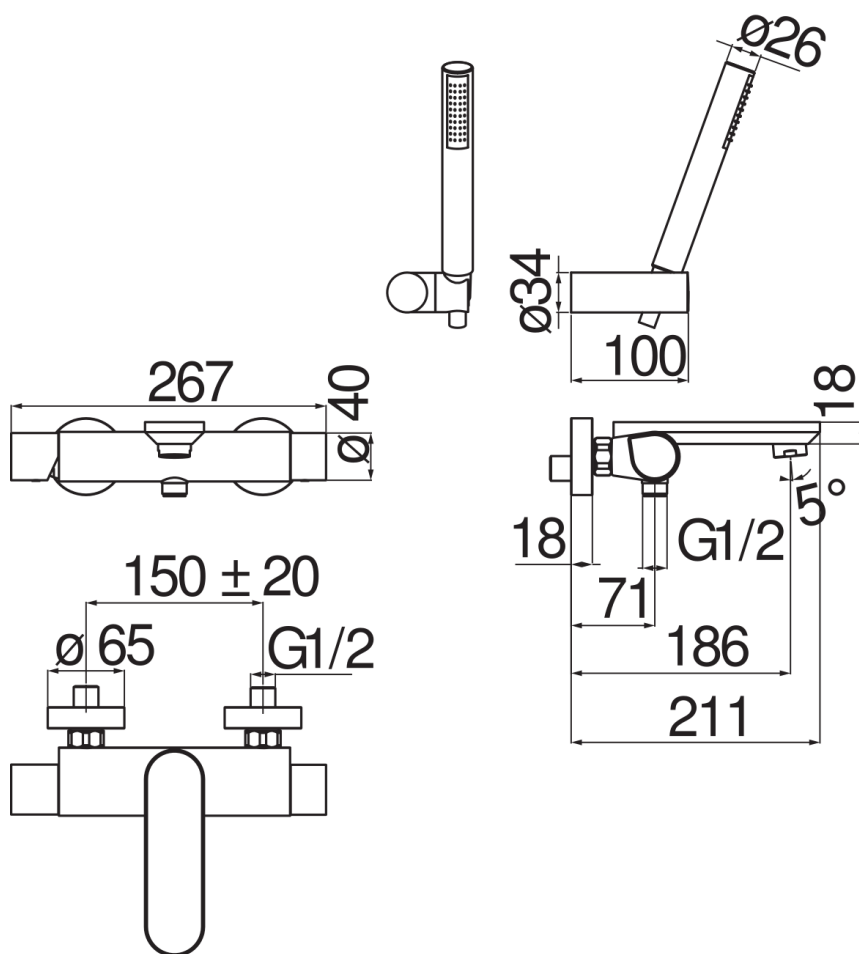

технические характеристики

Наружный однорычажный смеситель с душевым гарнитуром
Chrome

Аэратор против известковых отложений M 28 x 1

Регулируемая опора для ручного душа

Одноструйный ручной душ и Шланг длиной 150 см

Ограничитель напора с торможением на 50%

упаковка: 37,1 x 23,7 x 11 cm / 0,009671 m³ / 3,773 kg

СЕРТИФИКАТЫ

FLOW RATE DIAGRAM: HOT/COLD WATER

FLOW RATE DIAGRAM: MIXED WATER