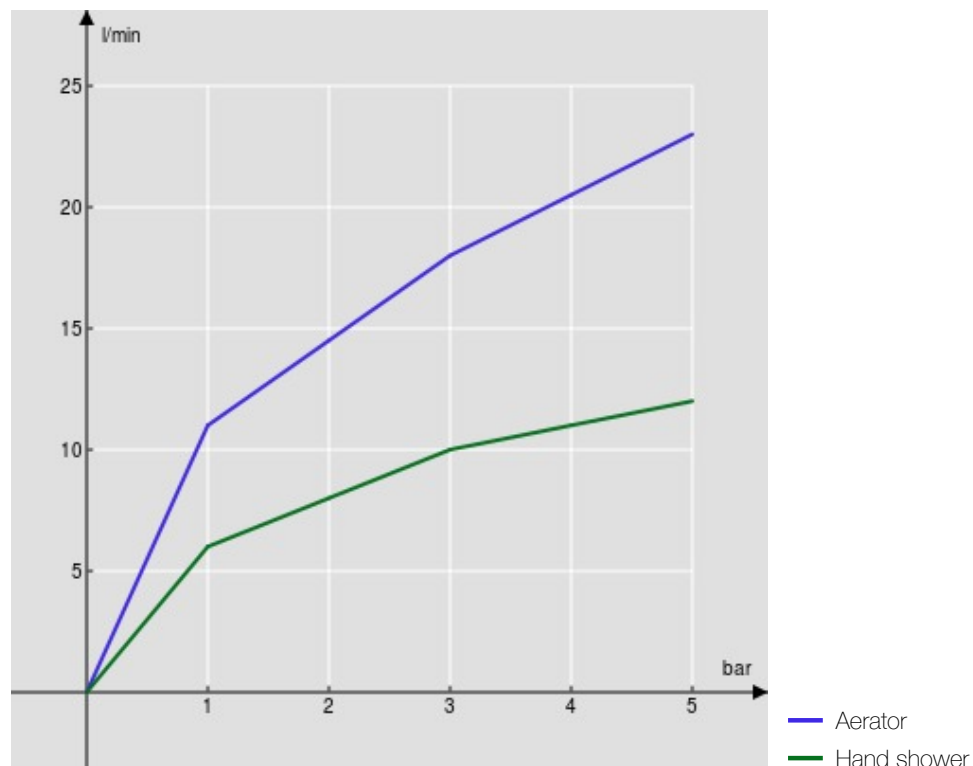

технические характеристики

Наружный однорычажный смеситель с душевым гарнитуром
Chrome

Аэратор против известковых отложений M 28 x 1

Регулируемая опора для ручного душа

Одноструйный ручной душ и Шланг длиной 150 см

Ограничитель напора с торможением на 50%

упаковка: 37,1 x 23,7 x 11 cm / 0,009671 m³ / 3,773 kg

СЕРТИФИКАТЫ

FLOW RATE DIAGRAM: HOT/COLD WATER

FLOW RATE DIAGRAM: MIXED WATER