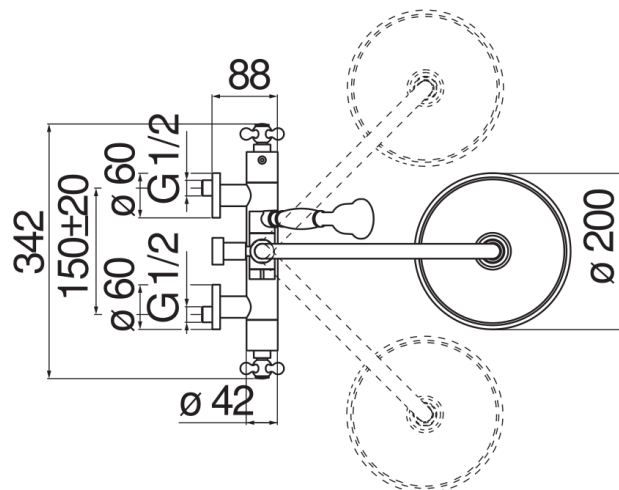

технические характеристики

Наружный термостатический смеситель с телескопической штангой
Chrome

Защитное прерывание при температуре 38° C

Невозвратные клапаны

Шарнирная душевая лейка \varnothing 200 мм

Скользкий поворотный держатель ручного душа

Одноструйный ручной душ и Шланг длиной 150 см

упаковка: 117 x 42 x 8,5 см / 0,04177 м³ / 8,48 kg

СЕРТИФИКАТЫ

FLOW RATE DIAGRAM: HOT/COLD WATER

FLOW RATE DIAGRAM: MIXED WATER