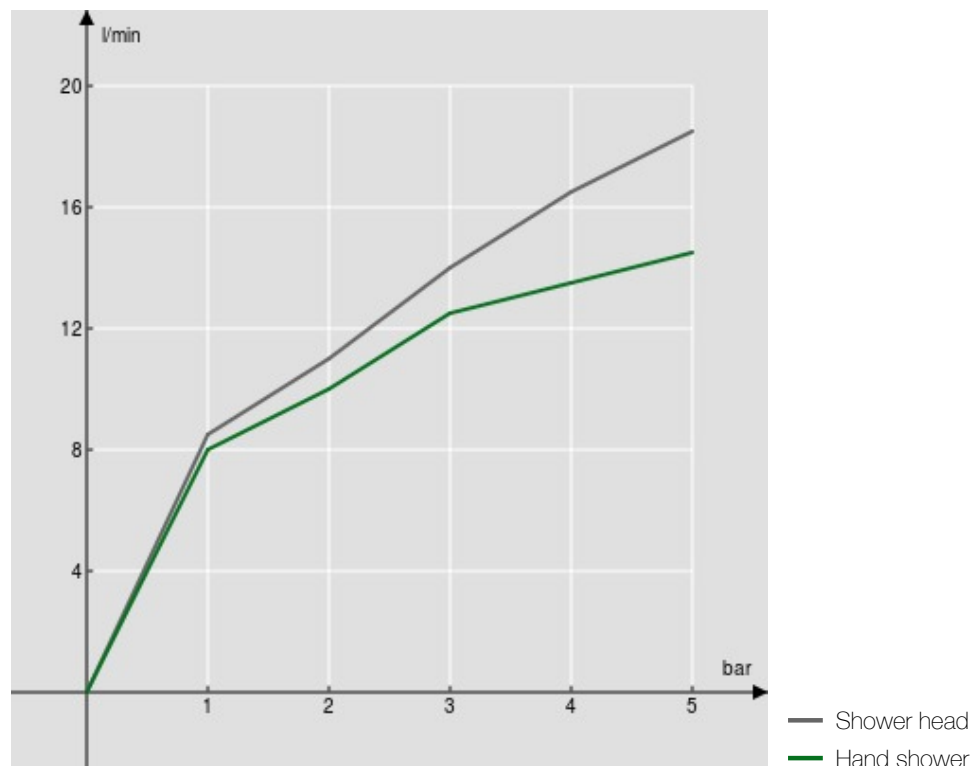

технические характеристики

Наружный термостатический смеситель с телескопической штангой
Chrome

Защитное прерывание при температуре 38° C

Невозвратные клапаны

Шарнирная душевая лейка \varnothing 200 мм

Скользкий поворотный держатель ручного душа

Одноструйный ручной душ и Шланг длиной 150 см

упаковка: 117 x 42 x 8,5 см / 0,04177 м³ / 8,48 kg

СЕРТИФИКАТЫ

FLOW RATE DIAGRAM: HOT/COLD WATER

FLOW RATE DIAGRAM: MIXED WATER