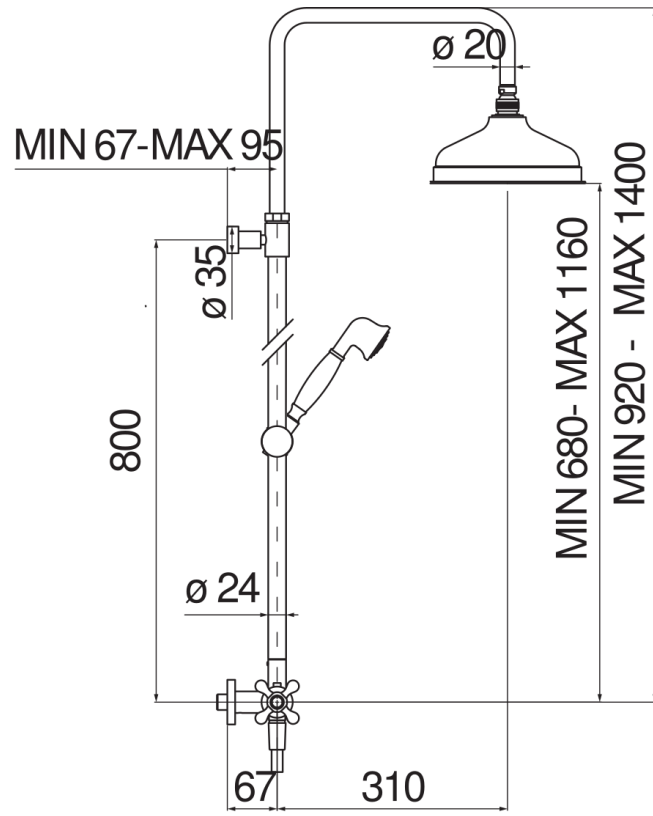

технические характеристики

Наружный термостатический смеситель с телескопической штангой
Chrome

Защитное прерывание при температуре 38° C

Невозвратные клапаны

Шарнирная душевая лейка \varnothing 200 мм

Скользкий поворотный держатель ручного душа

Одноструйный ручной душ и Шланг длиной 150 см

упаковка: 117 x 42 x 8,5 см / 0,04177 м³ / 8,48 kg

СЕРТИФИКАТЫ

FLOW RATE DIAGRAM: HOT/COLD WATER

FLOW RATE DIAGRAM: MIXED WATER