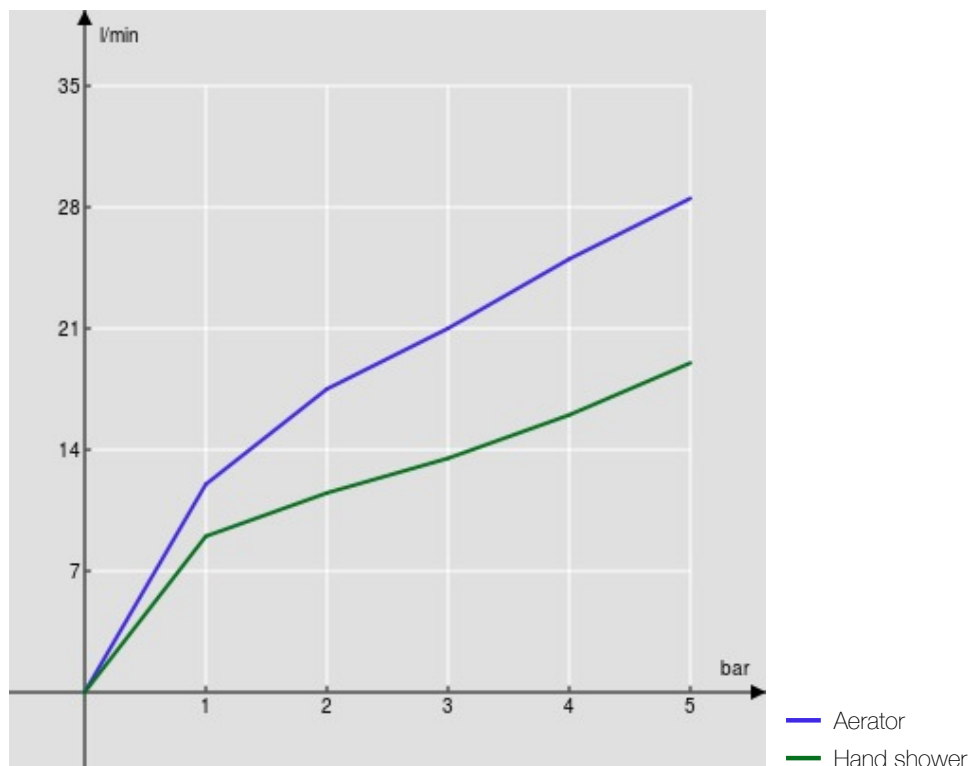

технические характеристики

Наружный блок с душевым гарнитуром

Chrome

Аэратор против известковых отложений M 28 x 1

Ручной дивертор

Одноструйный ручной душ и Шланг длиной 150 см

упаковка: 38,5 x 24 x 13,9 см / 0,01284 m³ / 3,08 kg

СЕРТИФИКАТЫ

BELGAQUA

FLOW RATE DIAGRAM: HOT/COLD WATER

FLOW RATE DIAGRAM: MIXED WATER