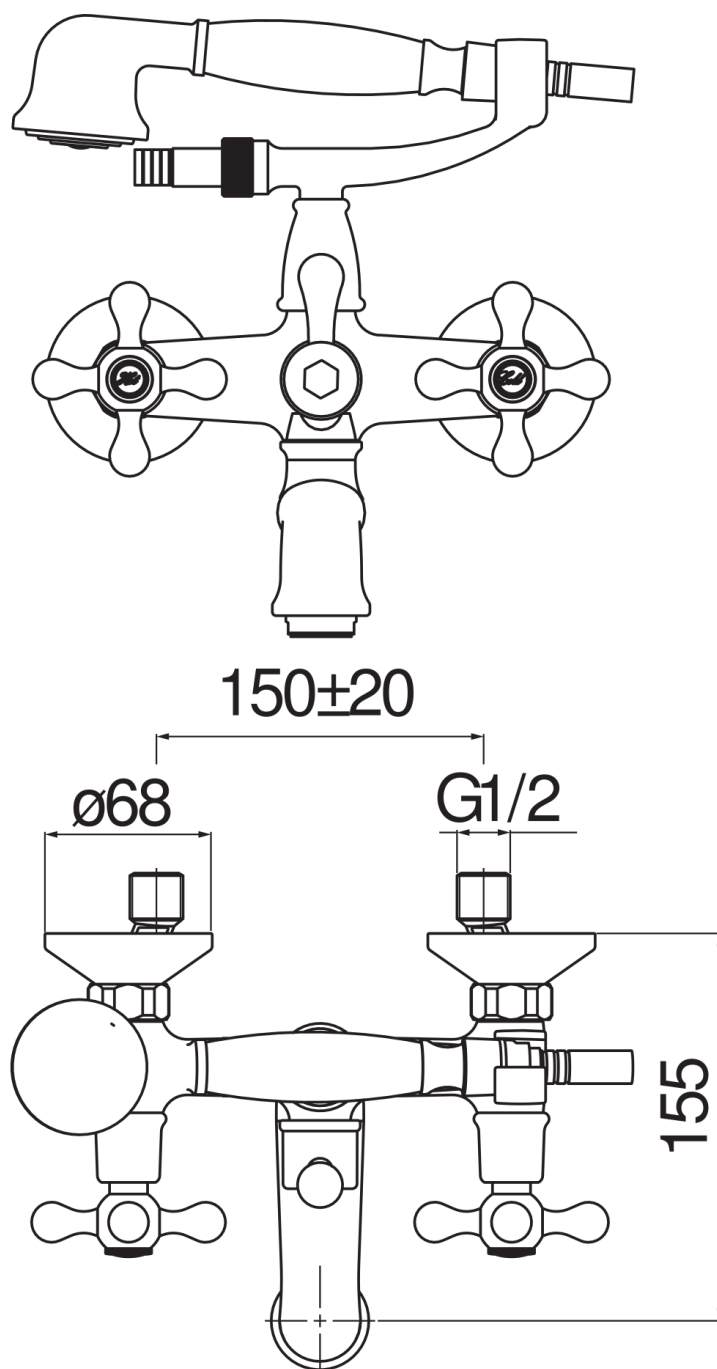

технические характеристики

Наружный блок с душевым гарнитуром

Chrome

Аэратор против известковых отложений M 28 x 1

Ручной дивертор

Одноструйный ручной душ и Шланг длиной 150 см

упаковка: 38,5 x 24 x 13,9 см / 0,01284 m³ / 3,08 kg

СЕРТИФИКАТЫ

BELGAQUA

FLOW RATE DIAGRAM: HOT/COLD WATER

FLOW RATE DIAGRAM: MIXED WATER