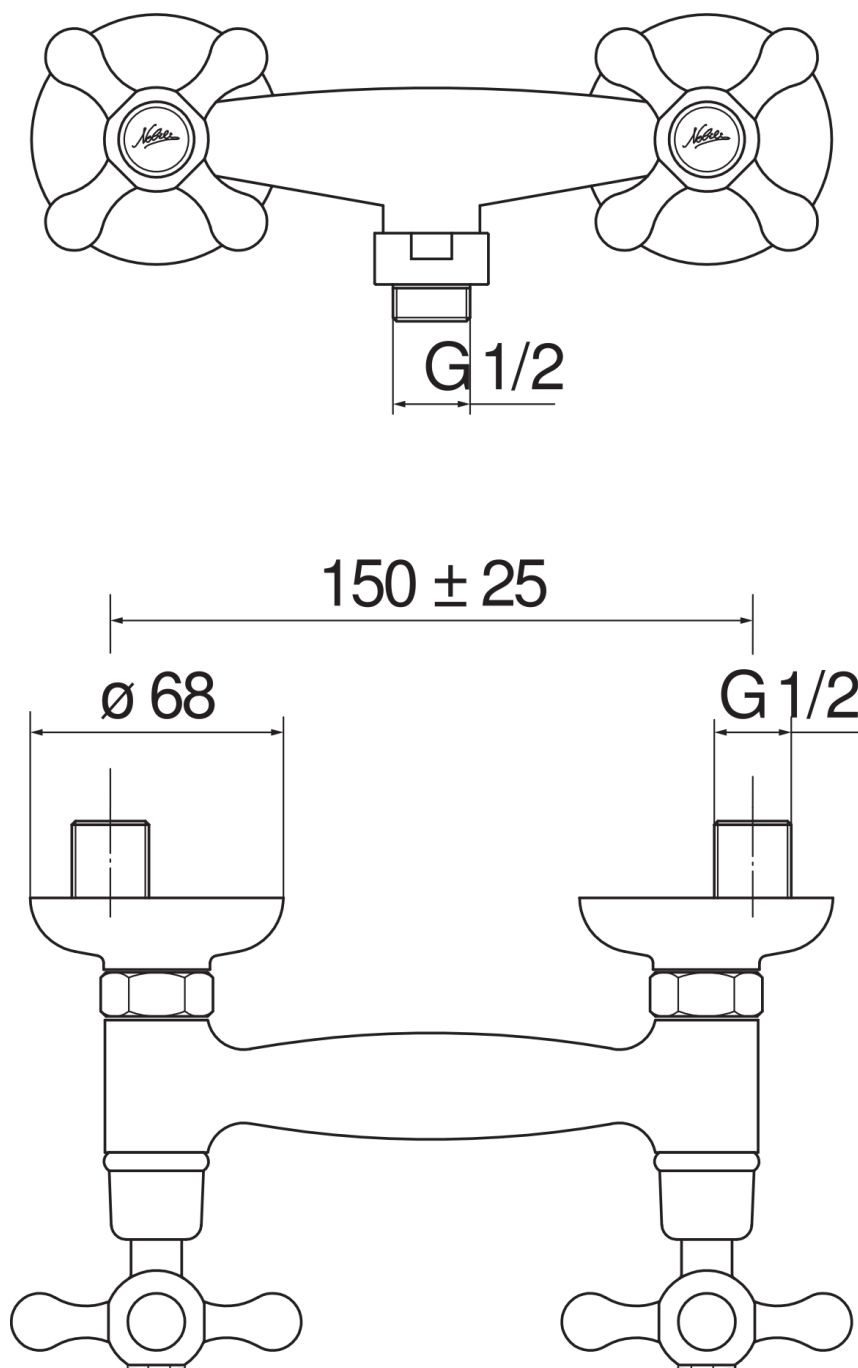

технические характеристики

Наружный блок

Chrome

Излив  $\varnothing$  1/2"

упаковка: 24 x 11 x 8 cm / 0,00211 m<sup>3</sup> / 1,35 kg

СЕРТИФИКАТЫ

FLOW RATE DIAGRAM: HOT/COLD WATER

FLOW RATE DIAGRAM: MIXED WATER