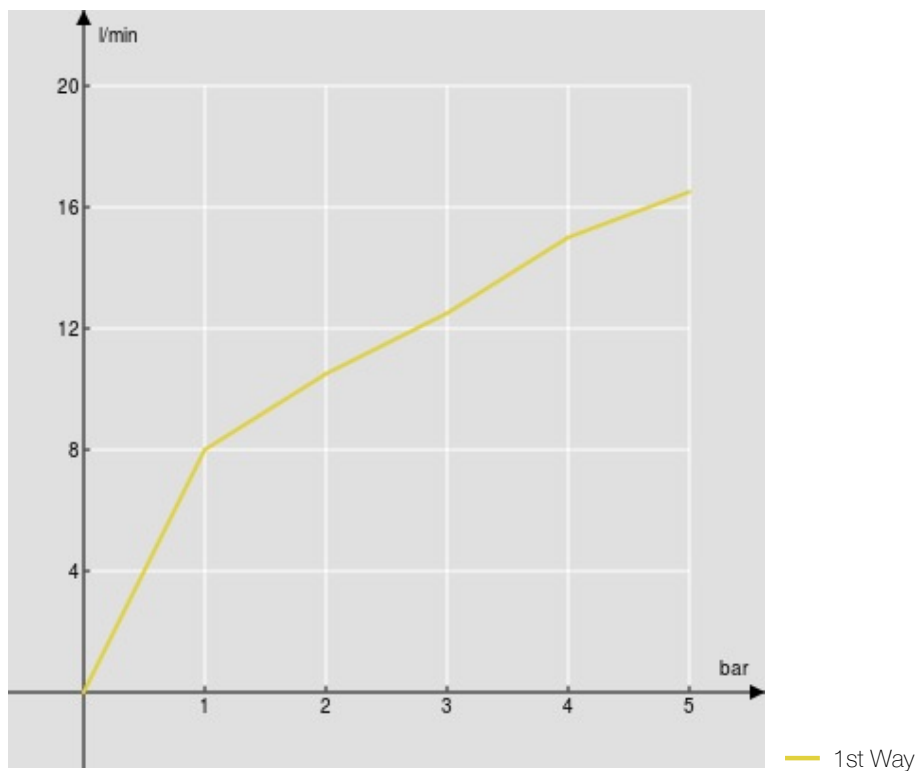

технические характеристики

Наружный блок

Chrome

Излив  $\varnothing$  1/2"

упаковка: 24 x 11 x 8 cm / 0,00211 m<sup>3</sup> / 1,35 kg

СЕРТИФИКАТЫ

FLOW RATE DIAGRAM: HOT/COLD WATER

FLOW RATE DIAGRAM: MIXED WATER