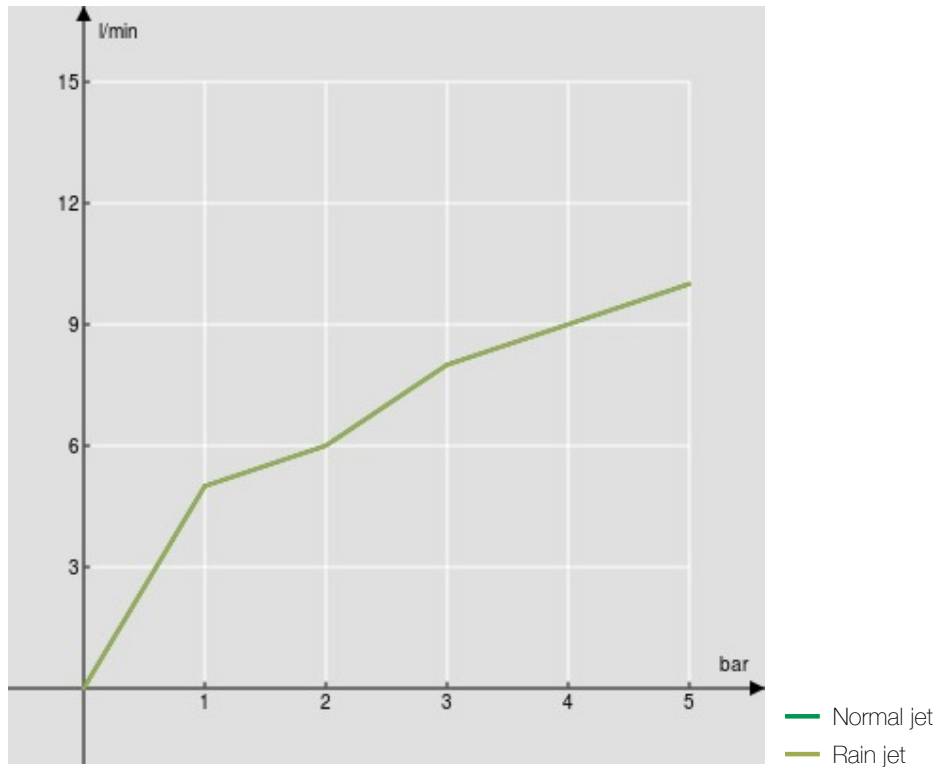

технические характеристики

Однорычажный смеситель

Inox и Velvet black

Шарнирный излив с поворотом на 360°

Малый душ двухструйный поворотный

Шланг из нержавеющей стали \varnothing 3/8"

Ограничитель мощности с открытием в холодной воде

упаковка: 56,5 x 29 x 7,1 cm / 0,011633 m³

СЕРТИФИКАТЫ

FLOW RATE DIAGRAM: HOT/COLD WATER

FLOW RATE DIAGRAM: MIXED WATER