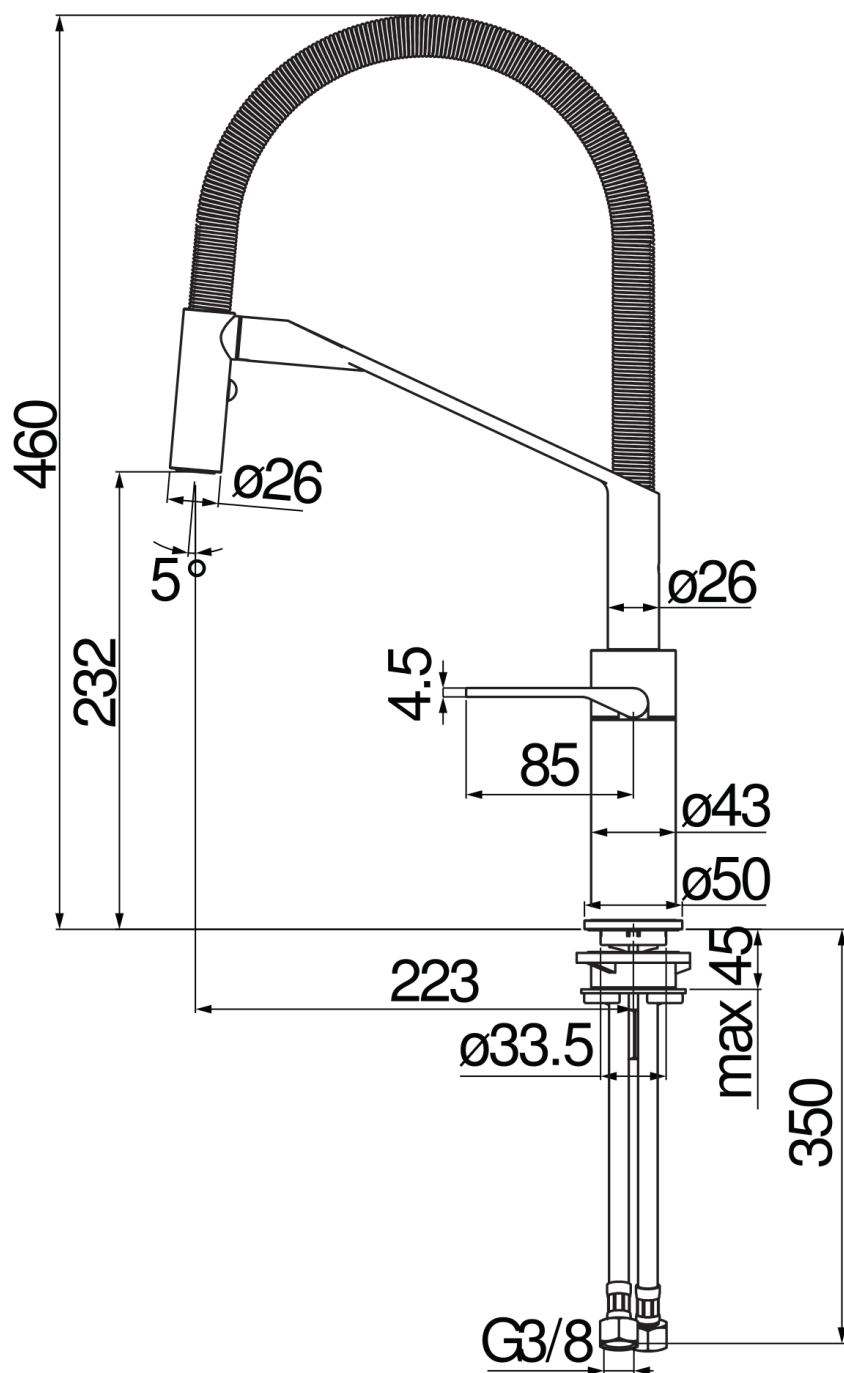

технические характеристики

Однорычажный смеситель

Inox и Velvet black

Шарнирный излив с поворотом на 360°

Малый душ двухструйный поворотный

Шланг из нержавеющей стали \varnothing 3/8"

Ограничитель мощности с открытием в холодной воде

упаковка: 56,5 x 29 x 7,1 cm / 0,011633 m³

СЕРТИФИКАТЫ

FLOW RATE DIAGRAM: HOT/COLD WATER

FLOW RATE DIAGRAM: MIXED WATER