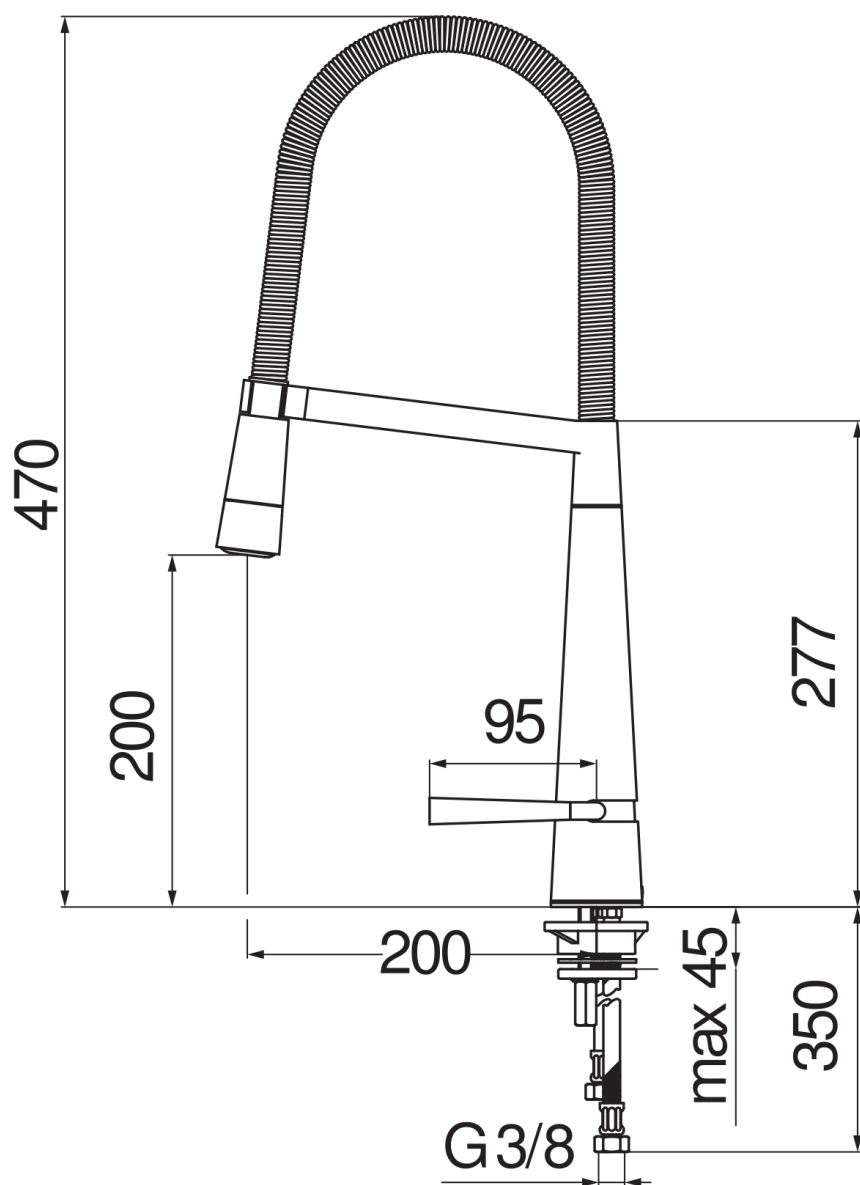

FLOW RATE DIAGRAM: HOT/COLD WATER