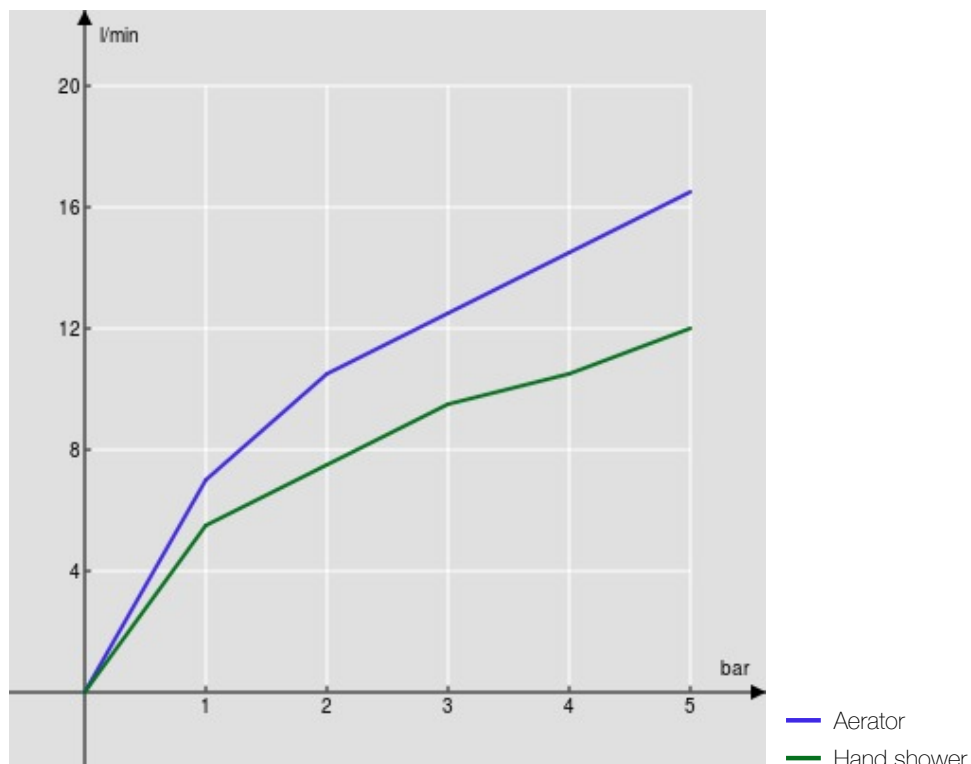

технические характеристики

Наружный однорычажный смеситель с душевым гарнитуром
Chrome

Аэратор против известковых отложений M 24 x 1

Регулируемая опора для ручного душа

Одноструйный ручной душ и Шланг длиной 150 см

Ограничитель напора с торможением на 50%

упаковка: 37,1 x 23,7 x 11 см / 0,00967 м³ / 5,15 kg

СЕРТИФИКАТЫ

FLOW RATE DIAGRAM: HOT/COLD WATER

FLOW RATE DIAGRAM: MIXED WATER