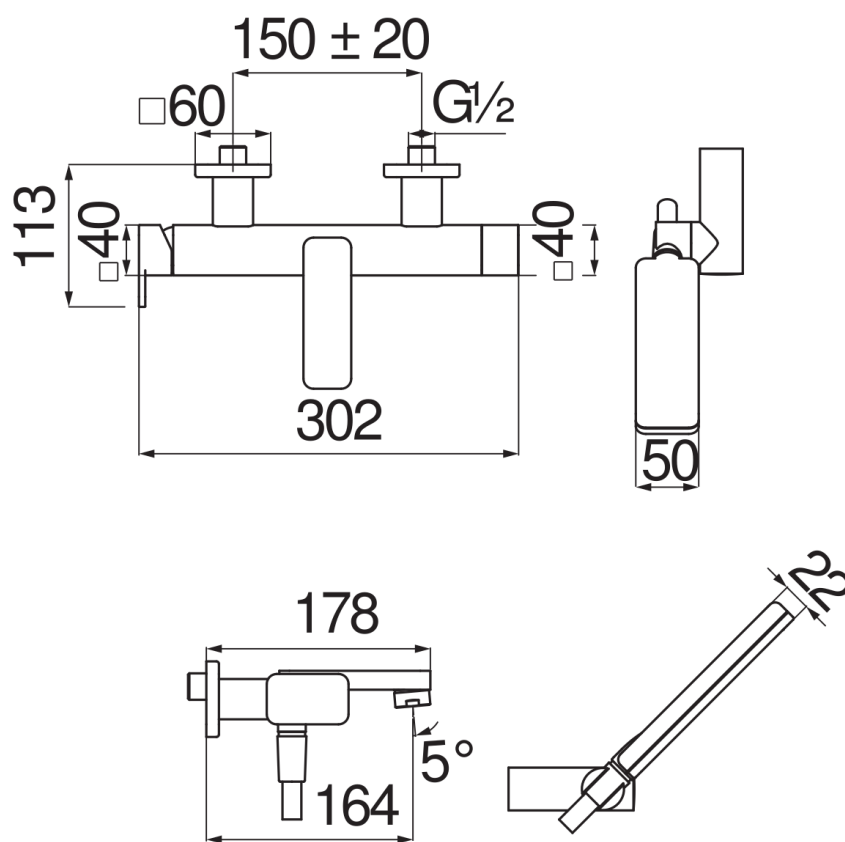

технические характеристики

Наружный однорычажный смеситель с душевым гарнитуром
Chrome

Аэратор против известковых отложений M 24 x 1

Регулируемая опора для ручного душа

Одноструйный ручной душ и Шланг длиной 150 см

Ограничитель напора с торможением на 50%

упаковка: 37,1 x 23,7 x 11 см / 0,00967 м³ / 5,15 kg

СЕРТИФИКАТЫ

FLOW RATE DIAGRAM: HOT/COLD WATER

FLOW RATE DIAGRAM: MIXED WATER