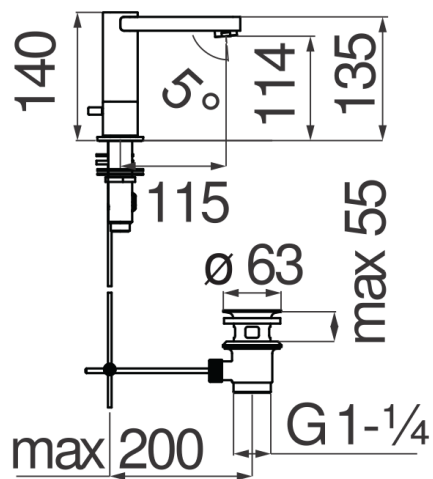

## технические характеристики

Комплект на 3 отверстия

Chrome

Аэратор против известковых отложений M 24 x 1

Слив  $\varnothing$  1 1/4"

упаковка: 56,5 x 29 x 7,1 cm / 0,011633 m<sup>3</sup> / 4,24 kg

## СЕРТИФИКАТЫ

FLOW RATE DIAGRAM: HOT/COLD WATER

— Aerator

FLOW RATE DIAGRAM: MIXED WATER

— Aerator