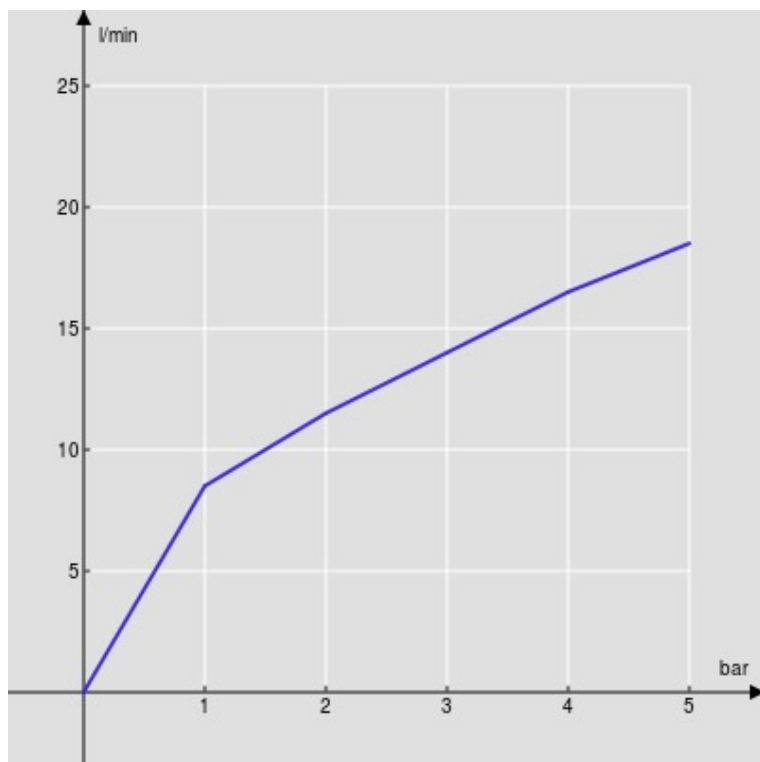

FLOW RATE DIAGRAM: HOT/COLD WATER