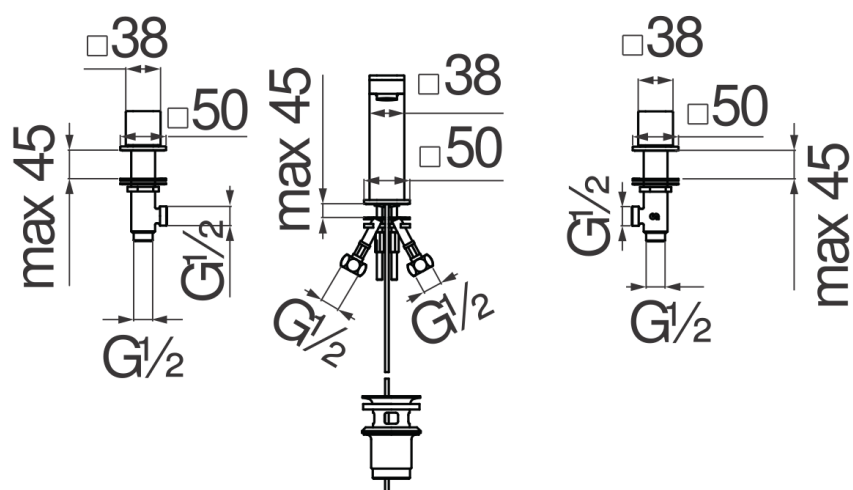

## технические характеристики

Комплект на 3 отверстия

Chrome

Аэратор против известковых отложений M 24 x 1

Слив  $\varnothing$  1 1/4"

упаковка: 56,5 x 29 x 7,1 cm / 0,011633 m<sup>3</sup> / 4,24 kg

## СЕРТИФИКАТЫ

FLOW RATE DIAGRAM: HOT/COLD WATER

— Aerator

FLOW RATE DIAGRAM: MIXED WATER

— Aerator