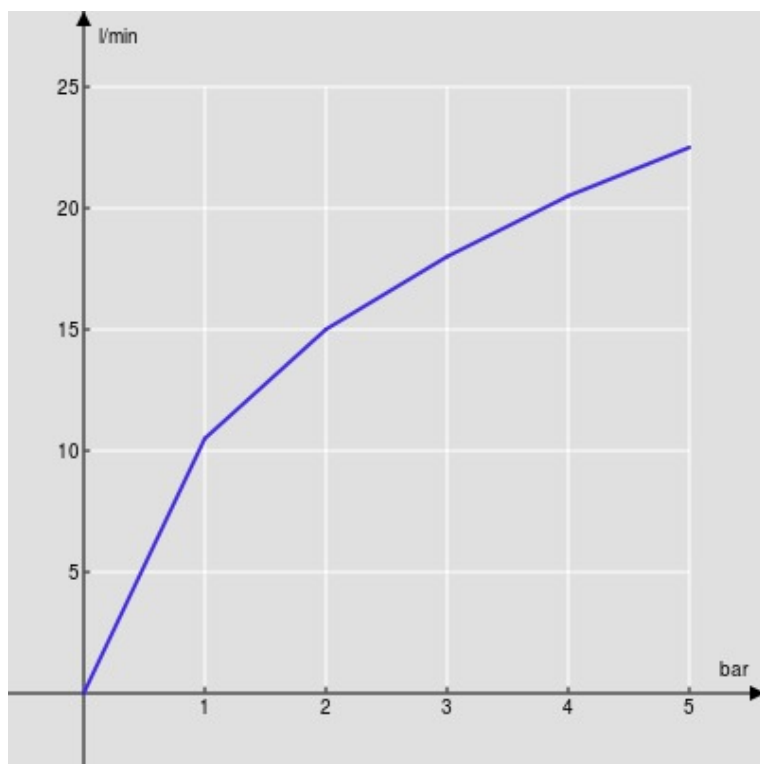

## технические характеристики

Комплект на 3 отверстия

Chrome

Аэратор против известковых отложений M 24 x 1

Слив  $\varnothing$  1 1/4"

упаковка: 56,5 x 29 x 7,1 cm / 0,011633 m<sup>3</sup> / 4,24 kg

## СЕРТИФИКАТЫ

FLOW RATE DIAGRAM: HOT/COLD WATER

— Aerator

FLOW RATE DIAGRAM: MIXED WATER

— Aerator