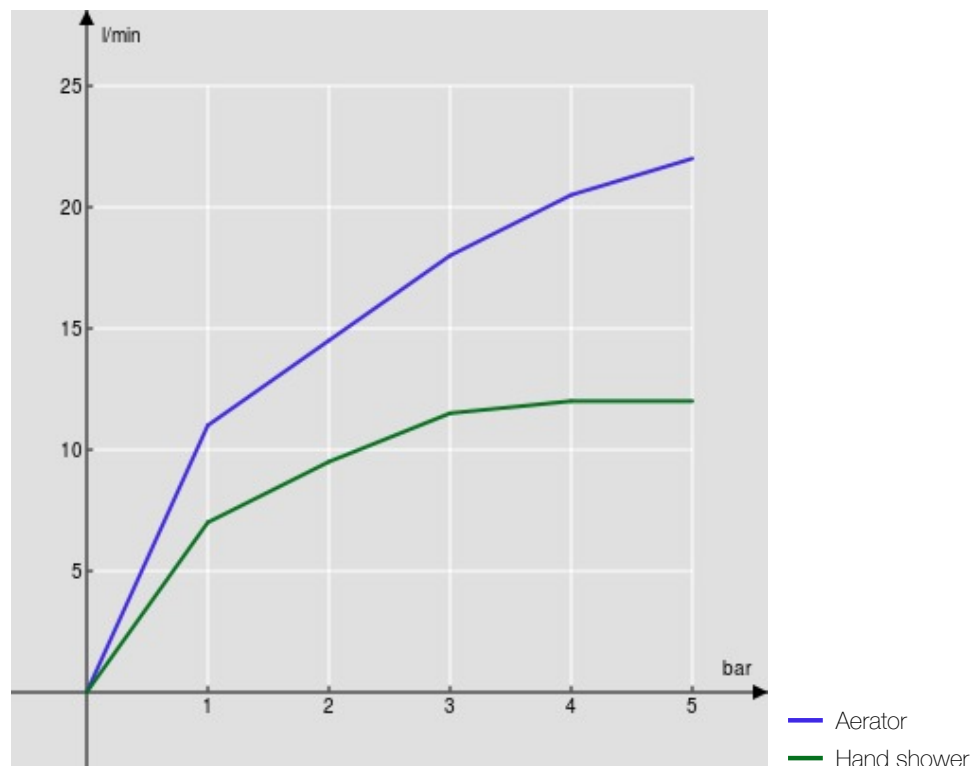

технические характеристики

Наружный однорычажный смеситель с душевым гарнитуром
Chrome

Аэратор против известковых отложений M 28 x 1

Дивертор с автоматическим возвратом

Регулируемая опора для ручного душа

4-струйный ручной душ и Шланг длиной 150 см

Ограничитель напора с торможением на 50%

упаковка: 37,1 x 23,7 x 11 см / 0,00967 м³ / 3,52 kg

СЕРТИФИКАТЫ

FLOW RATE DIAGRAM: HOT/COLD WATER

FLOW RATE DIAGRAM: MIXED WATER