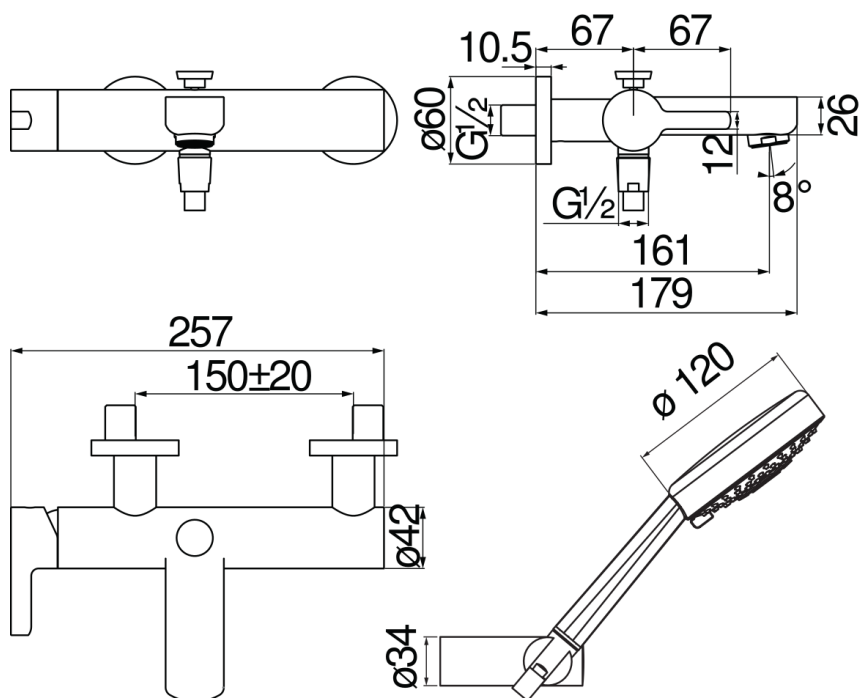

технические характеристики

Наружный однорычажный смеситель с душевым гарнитуром
Chrome

Аэратор против известковых отложений M 28 x 1

Дивертор с автоматическим возвратом

Регулируемая опора для ручного душа

4-струйный ручной душ и Шланг длиной 150 см

Ограничитель напора с торможением на 50%

упаковка: 37,1 x 23,7 x 11 см / 0,00967 м³ / 3,52 kg

СЕРТИФИКАТЫ

FLOW RATE DIAGRAM: HOT/COLD WATER

FLOW RATE DIAGRAM: MIXED WATER