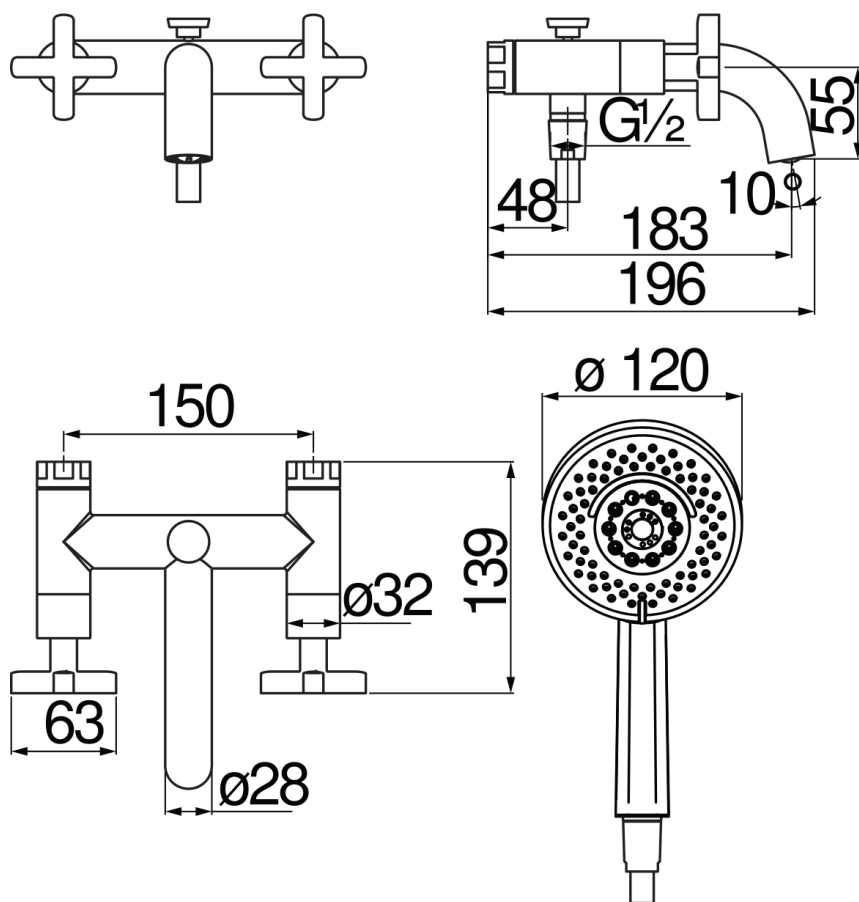

технические характеристики

Наружный блок с душевым гарнитуром

Chrome

Аэратор против известковых отложений M 24 x 1

Дивертор с автоматическим возвратом

4-струйный ручной душ и Шланг длиной 150 см

упаковка: 38,5 x 24 x 13,9 cm / 0,012843 m<sup>3</sup> / 2,96 kg

FLOW RATE DIAGRAM: HOT/COLD WATER

FLOW RATE DIAGRAM: MIXED WATER