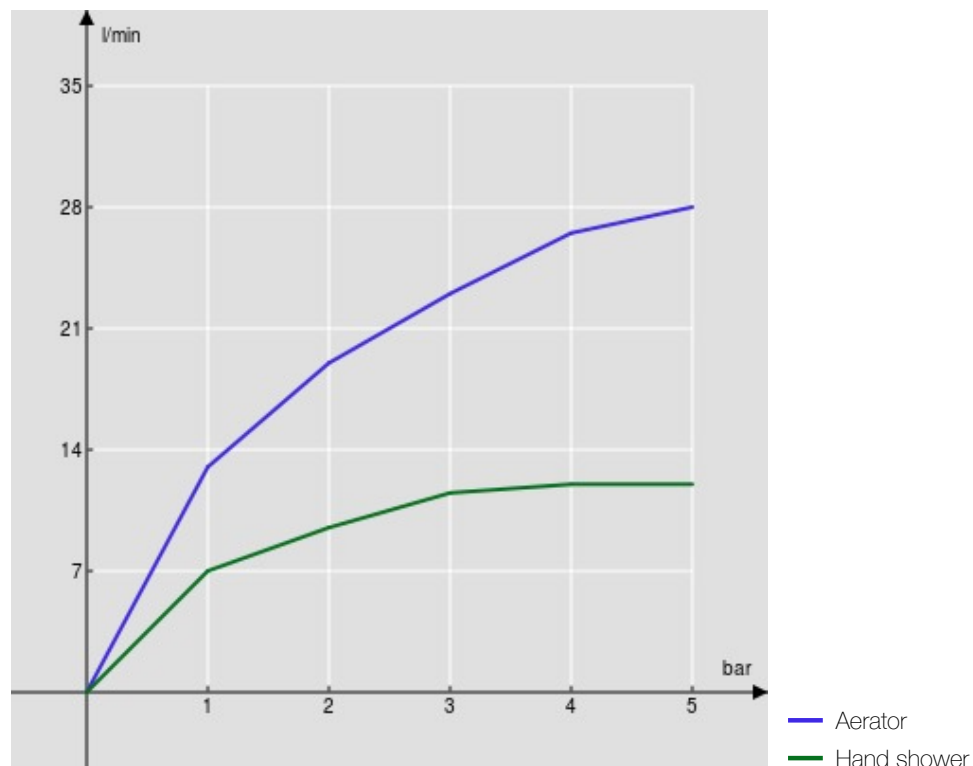

технические характеристики

Наружный блок с душевым гарнитуром

Chrome

Аэратор против известковых отложений M 24 x 1

Дивертор с автоматическим возвратом

4-струйный ручной душ и Шланг длиной 150 см

упаковка: 38,5 x 24 x 13,9 cm / 0,012843 m<sup>3</sup> / 2,96 kg

FLOW RATE DIAGRAM: HOT/COLD WATER

FLOW RATE DIAGRAM: MIXED WATER