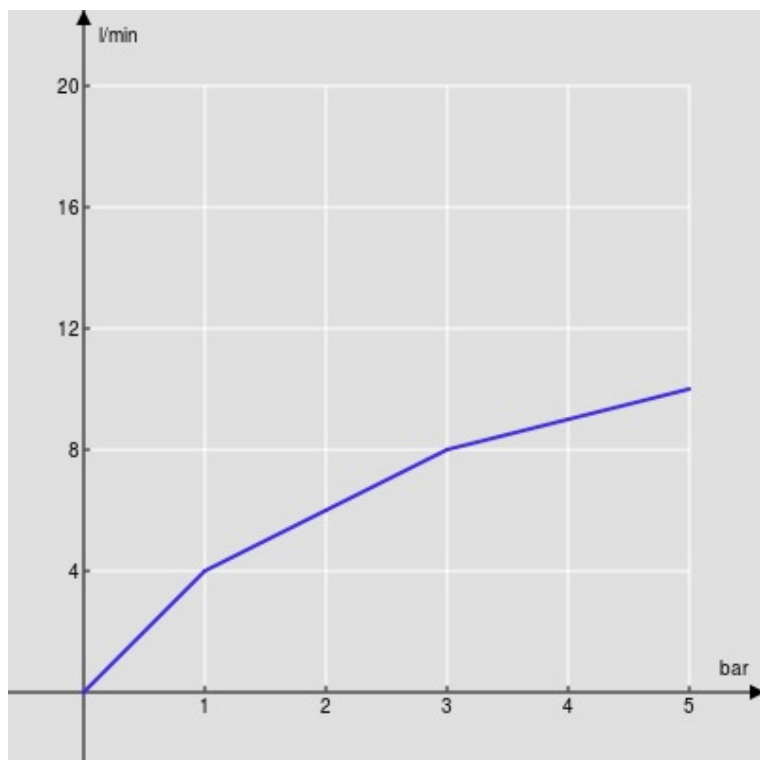

FLOW RATE DIAGRAM: HOT/COLD WATER