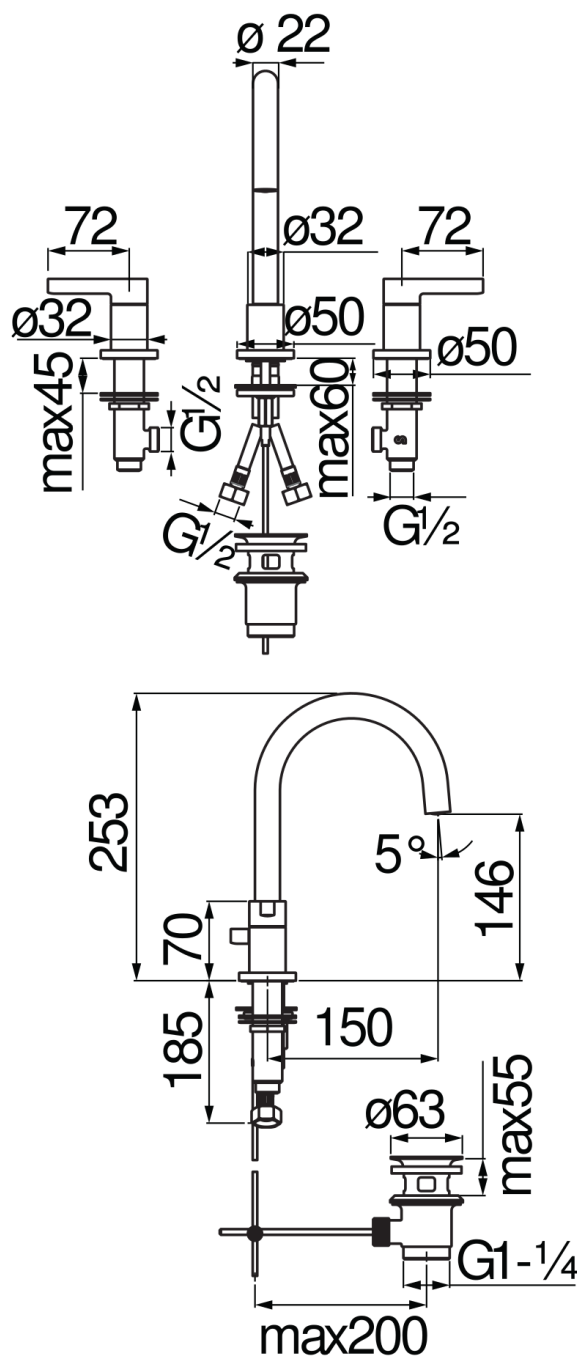

технические характеристики

Комплект на 3 отверстия

Velvet black

Аэратор против известковых отложений M 18,5 x 1

Шарнирный излив

Слив \varnothing 1 1/4"

упаковка: 56,5 x 29 x 7,1 cm / 0,011633 m³

СЕРТИФИКАТЫ

FLOW RATE DIAGRAM: HOT/COLD WATER

FLOW RATE DIAGRAM: MIXED WATER