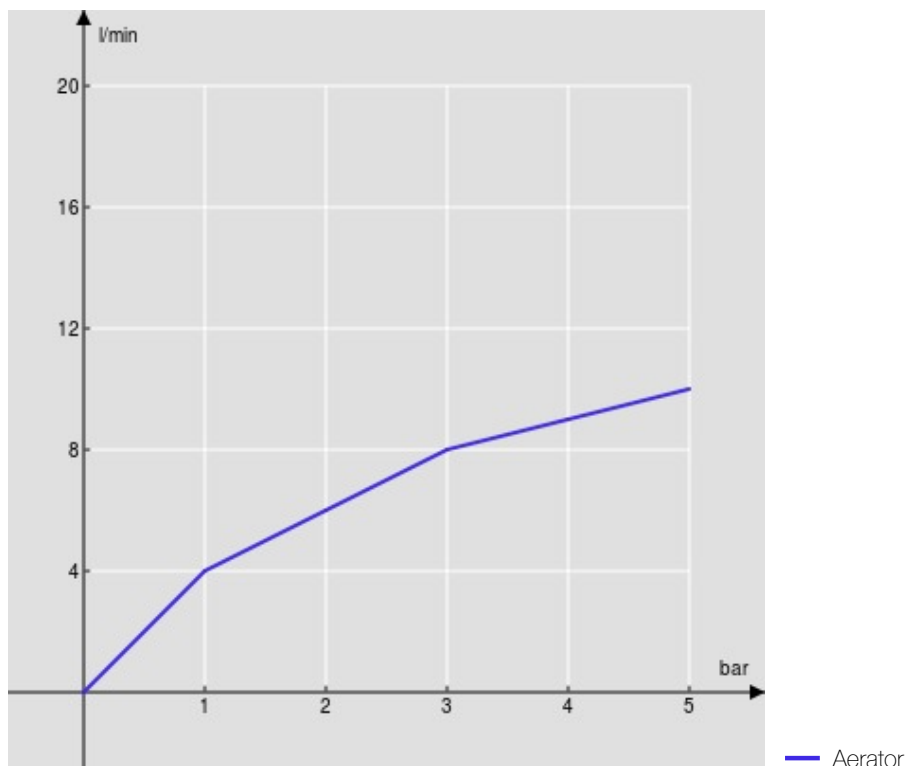

технические характеристики

Комплект на 3 отверстия

Velvet black

Аэратор против известковых отложений M 18,5 x 1

Шарнирный излив

Слив \varnothing 1 1/4"

упаковка: 56,5 x 29 x 7,1 cm / 0,011633 m³

СЕРТИФИКАТЫ

FLOW RATE DIAGRAM: HOT/COLD WATER

FLOW RATE DIAGRAM: MIXED WATER