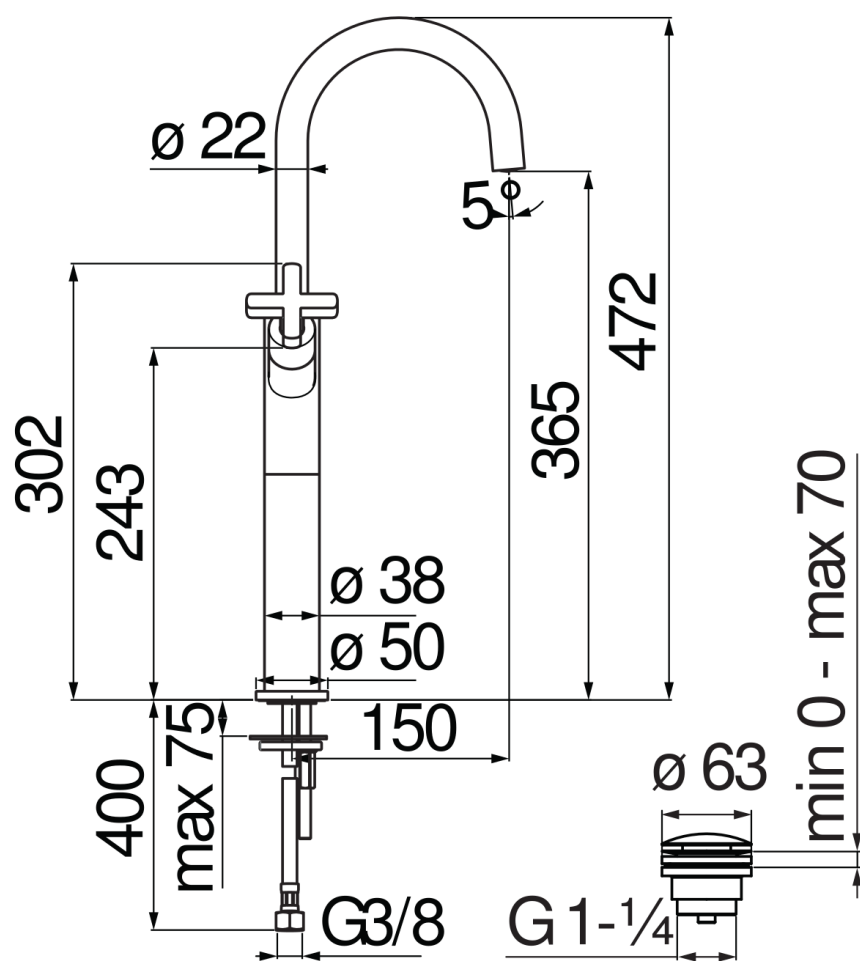

## технические характеристики

Смеситель на одно отверстие для раковины

Velvet black

Аэратор против известковых отложений M 18,5 x 1

Шарнирный излив

Нажимной слив  $\varnothing$  1 1/4"

Шланг из нержавеющей стали  $\varnothing$  3/8"

упаковка: 56,5 x 29 x 7,1 cm / 0,011633 m<sup>3</sup> / 3,343 kg

## СЕРТИФИКАТЫ

FLOW RATE DIAGRAM: HOT/COLD WATER

FLOW RATE DIAGRAM: MIXED WATER