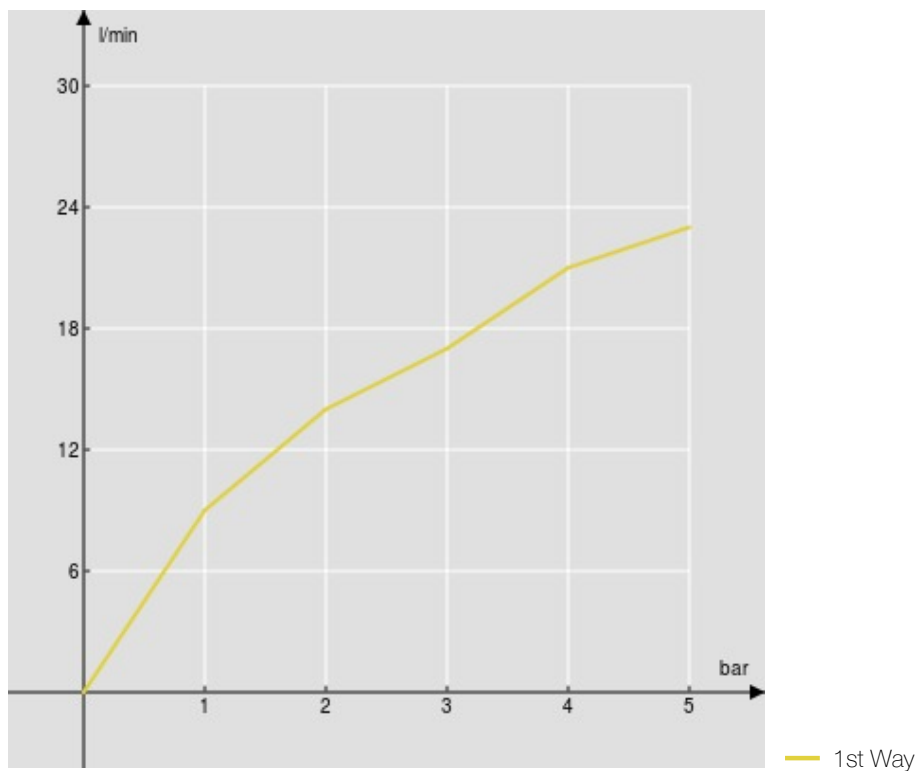

технические характеристики

Наружный блок

Velvet black

Излив \varnothing 1/2"

упаковка: 32 x 16,5 x 7 cm / 0,003696 m³ / 2,065 kg

FLOW RATE DIAGRAM: HOT/COLD WATER

FLOW RATE DIAGRAM: MIXED WATER