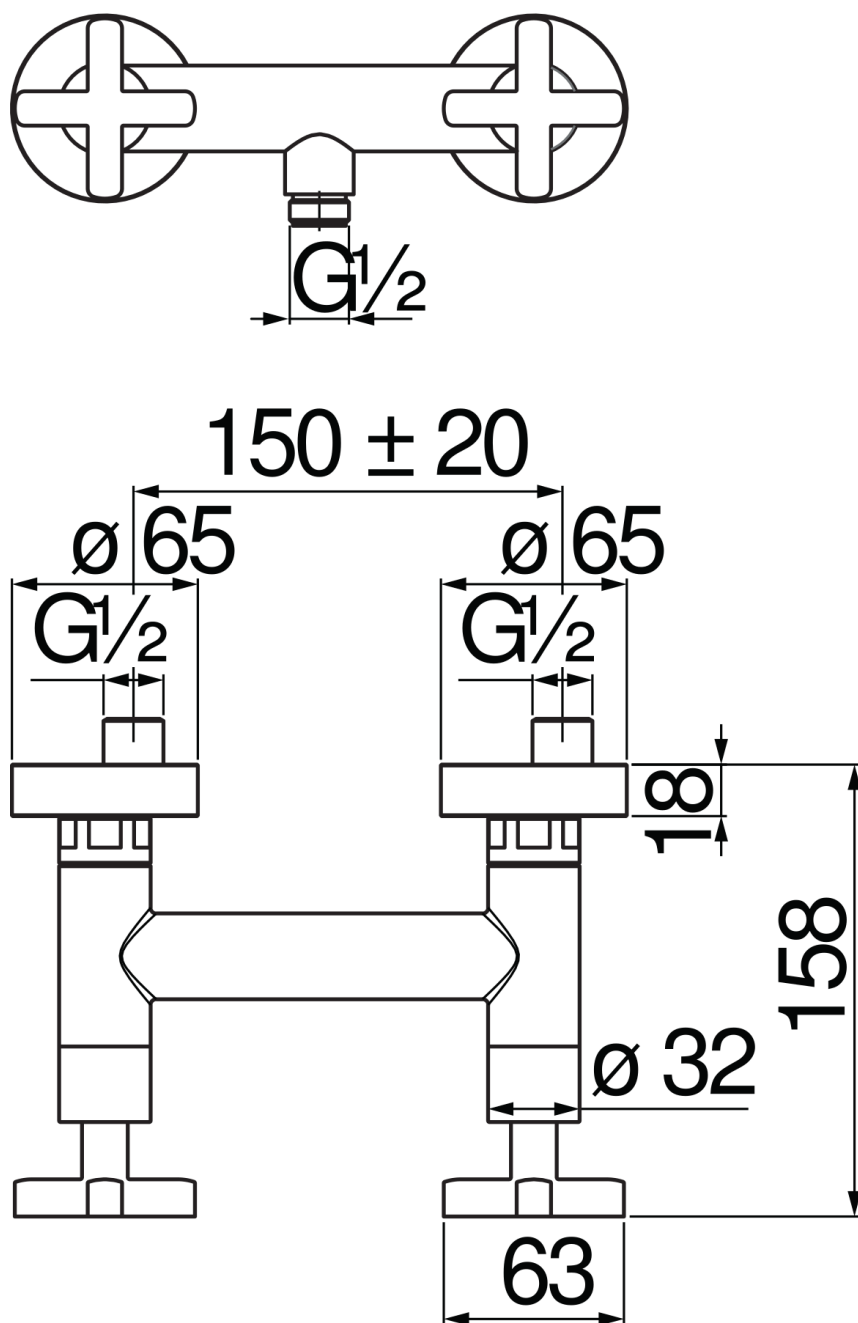

технические характеристики

Наружный блок

Velvet black

Излив \varnothing 1/2"

упаковка: 32 x 16,5 x 7 cm / 0,003696 m³ / 2,065 kg

FLOW RATE DIAGRAM: HOT/COLD WATER

FLOW RATE DIAGRAM: MIXED WATER