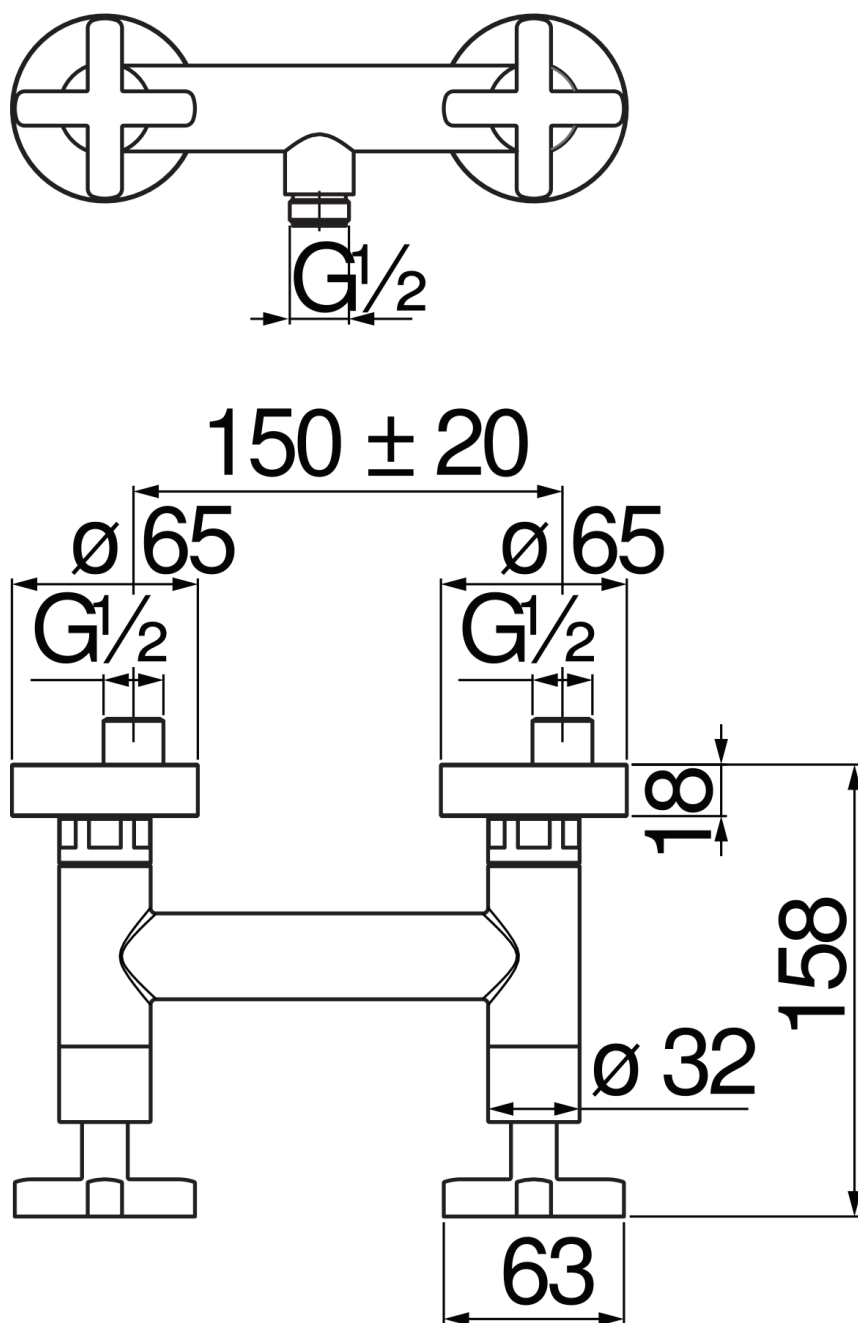

технические характеристики

Наружный блок

Chrome

Излив \varnothing 1/2"

упаковка: 32 x 16,5 x 7 cm / 0,003696 m³ / 2,065 kg

FLOW RATE DIAGRAM: HOT/COLD WATER

FLOW RATE DIAGRAM: MIXED WATER