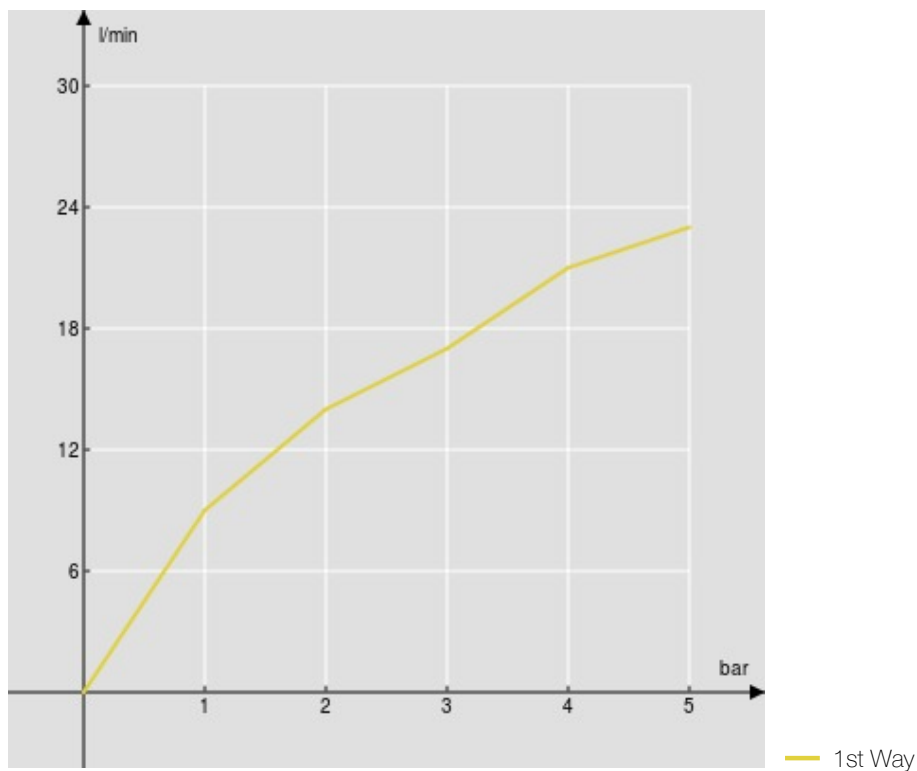

технические характеристики

Наружный блок

Chrome

Излив \varnothing 1/2"

упаковка: 32 x 16,5 x 7 cm / 0,003696 m³ / 2,065 kg

FLOW RATE DIAGRAM: HOT/COLD WATER

FLOW RATE DIAGRAM: MIXED WATER