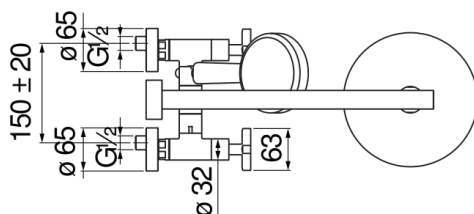

технические характеристики

Наружный блок

Velvet black

Шарнирная душевая лейка \varnothing 200 мм из ABS

Дивертор с автоматическим возвратом

Скользящий поворотный держатель ручного душа

4-струйный ручной душ и Шланг длиной 150 см

упаковка: 117 x 42 x 8,5 см / 0,041769 м³ / 9 kg

FLOW RATE DIAGRAM: HOT/COLD WATER

FLOW RATE DIAGRAM: MIXED WATER