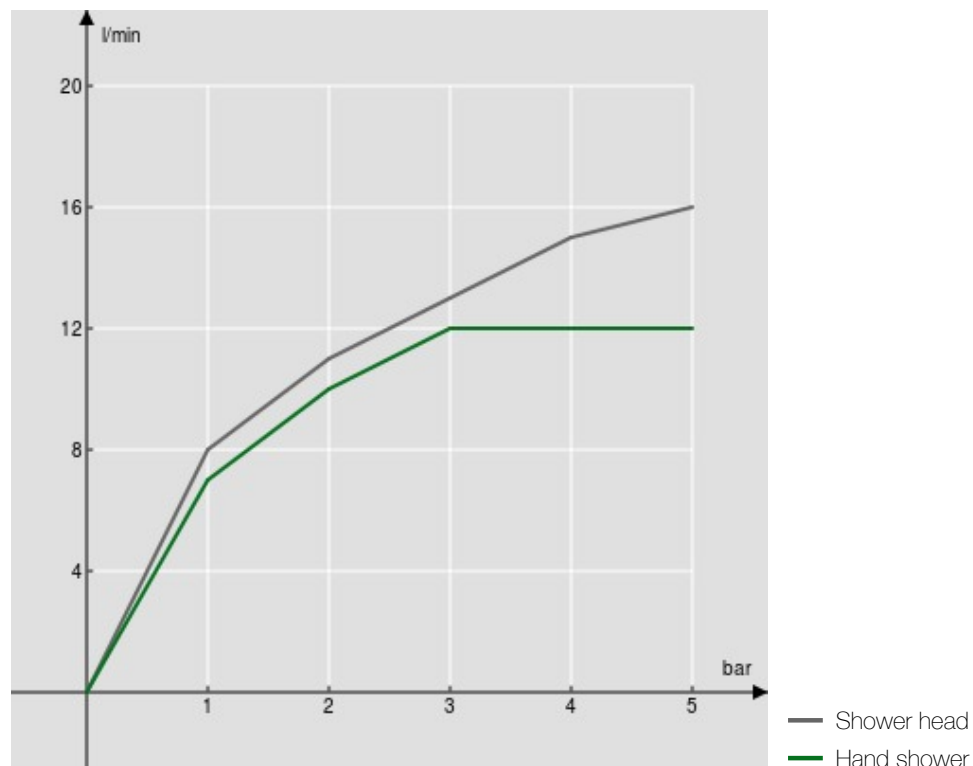

технические характеристики

Наружный блок

Velvet black

Шарнирная душевая лейка \varnothing 200 мм из ABS

Дивертор с автоматическим возвратом

Скользящий поворотный держатель ручного душа

4-струйный ручной душ и Шланг длиной 150 см

упаковка: 117 x 42 x 8,5 см / 0,041769 м³ / 9 kg

FLOW RATE DIAGRAM: HOT/COLD WATER

FLOW RATE DIAGRAM: MIXED WATER