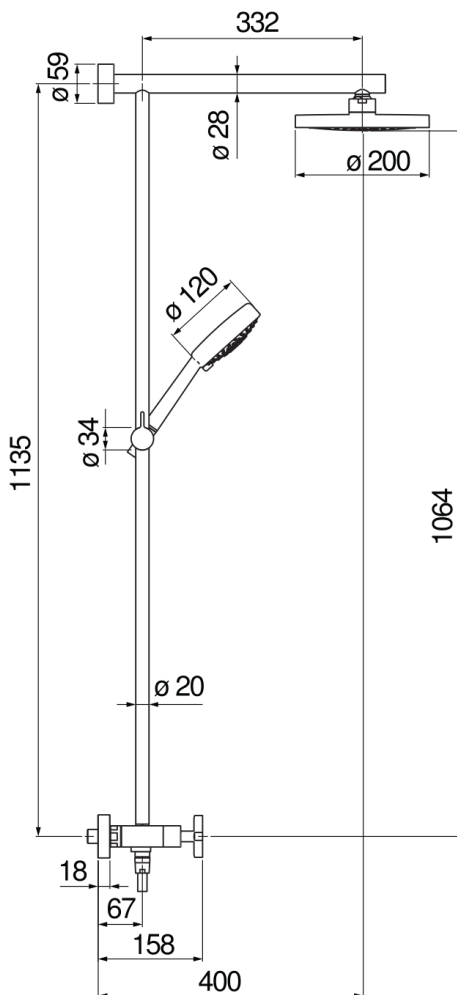

технические характеристики

Наружный блок

Velvet black

Шарнирная душевая лейка \varnothing 200 мм из ABS

Дивертор с автоматическим возвратом

Скользящий поворотный держатель ручного душа

4-струйный ручной душ и Шланг длиной 150 см

упаковка: 117 x 42 x 8,5 см / 0,041769 м³ / 9 kg

FLOW RATE DIAGRAM: HOT/COLD WATER

FLOW RATE DIAGRAM: MIXED WATER