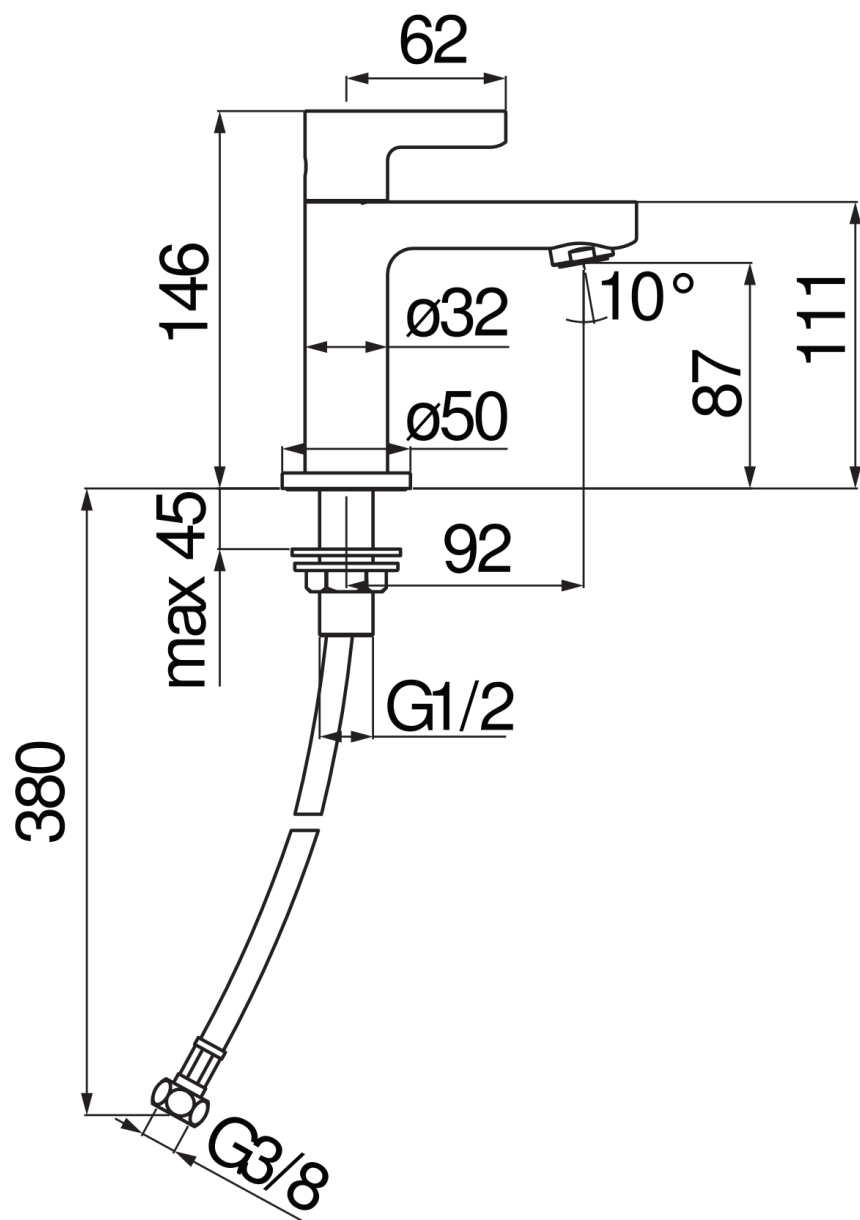

технические характеристики

Монокран

Velvet black

Аэратор против известковых отложений M 24 x 1

Без слива

Шланг из нержавеющей стали  $\varnothing$  3/8"

FLOW RATE DIAGRAM: HOT/COLD WATER