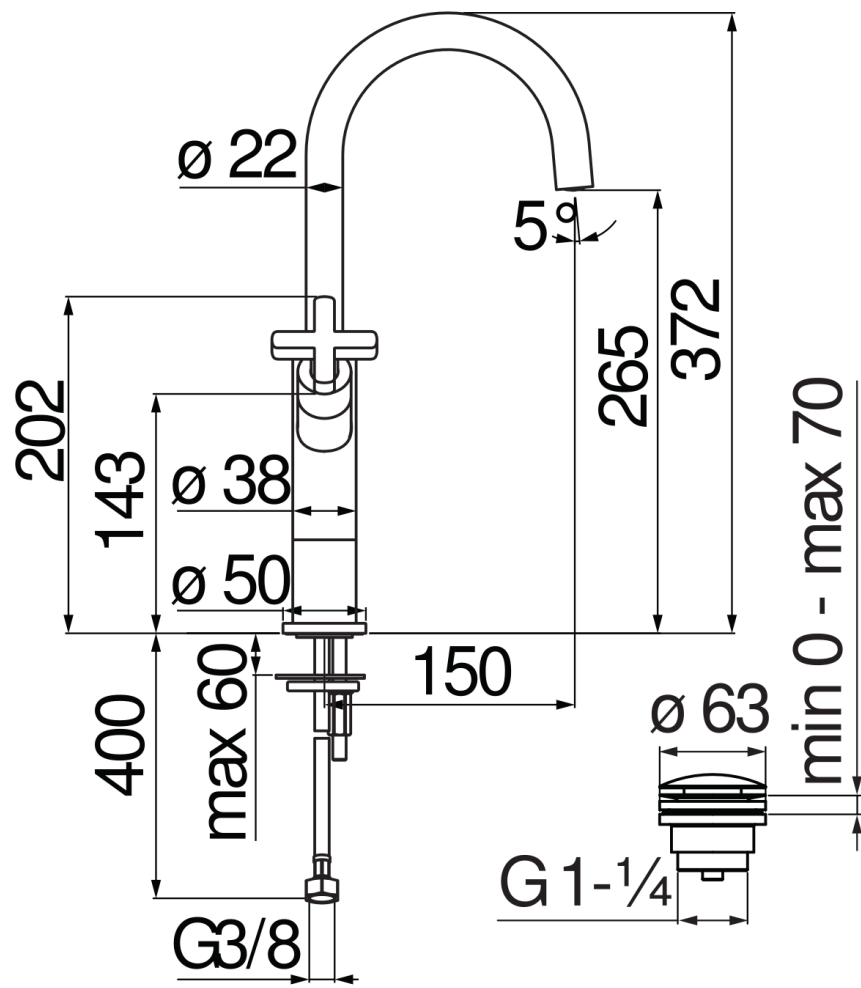

технические характеристики

Смеситель на одно отверстие для раковины

Velvet black

Аэратор против известковых отложений M 18,5 x 1

Шарнирный излив

Нажимной слив \varnothing 1 1/4"

Шланг из нержавеющей стали \varnothing 3/8"

упаковка: 56,5 x 29 x 7,1 cm / 0,011633 m³ / 3,103 kg

СЕРТИФИКАТЫ

FLOW RATE DIAGRAM: HOT/COLD WATER

FLOW RATE DIAGRAM: MIXED WATER