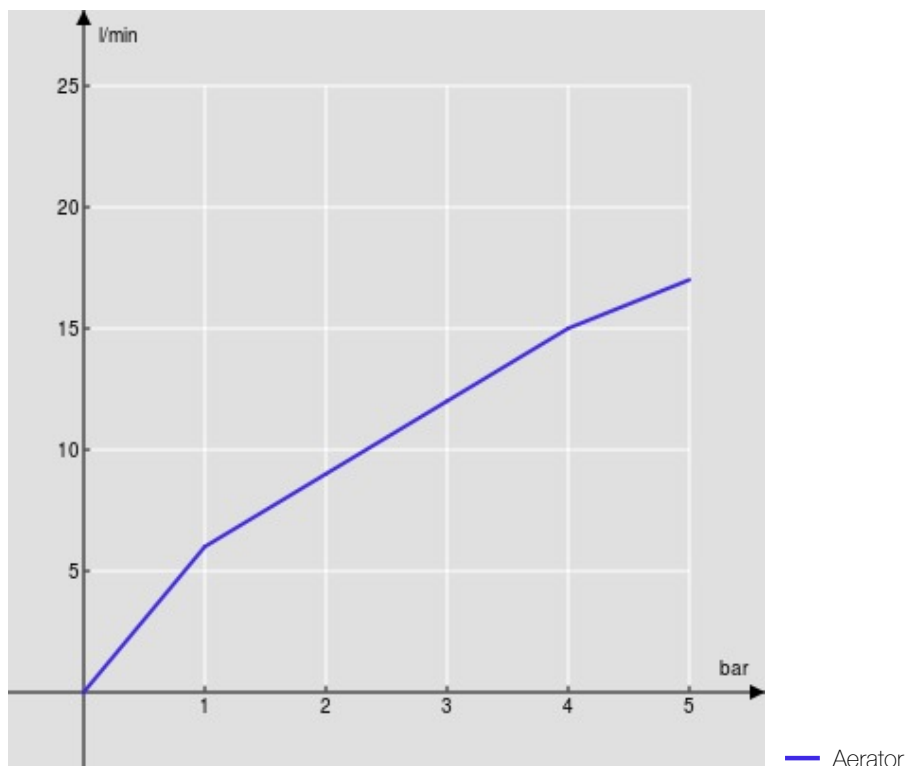

технические характеристики

Смеситель на одно отверстие для раковины

Velvet black

Аэратор против известковых отложений M 18,5 x 1

Шарнирный излив

Нажимной слив \varnothing 1 1/4"

Шланг из нержавеющей стали \varnothing 3/8"

упаковка: 56,5 x 29 x 7,1 cm / 0,011633 m³ / 3,103 kg

СЕРТИФИКАТЫ

FLOW RATE DIAGRAM: HOT/COLD WATER

FLOW RATE DIAGRAM: MIXED WATER