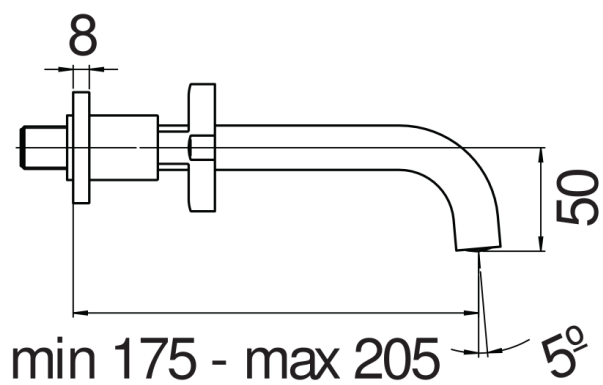

технические характеристики

Аккумулятор с 3 отверстиями на внешней стене

Velvet black

Аэратор против известковых отложений M 18,5 x 1

Длина излива мин. 175 - макс. 205 мм

Без слива

упаковка: 41 x 21 x 7 cm / 0,006027 m³ / 2,468 kg

FLOW RATE DIAGRAM: HOT/COLD WATER

FLOW RATE DIAGRAM: MIXED WATER