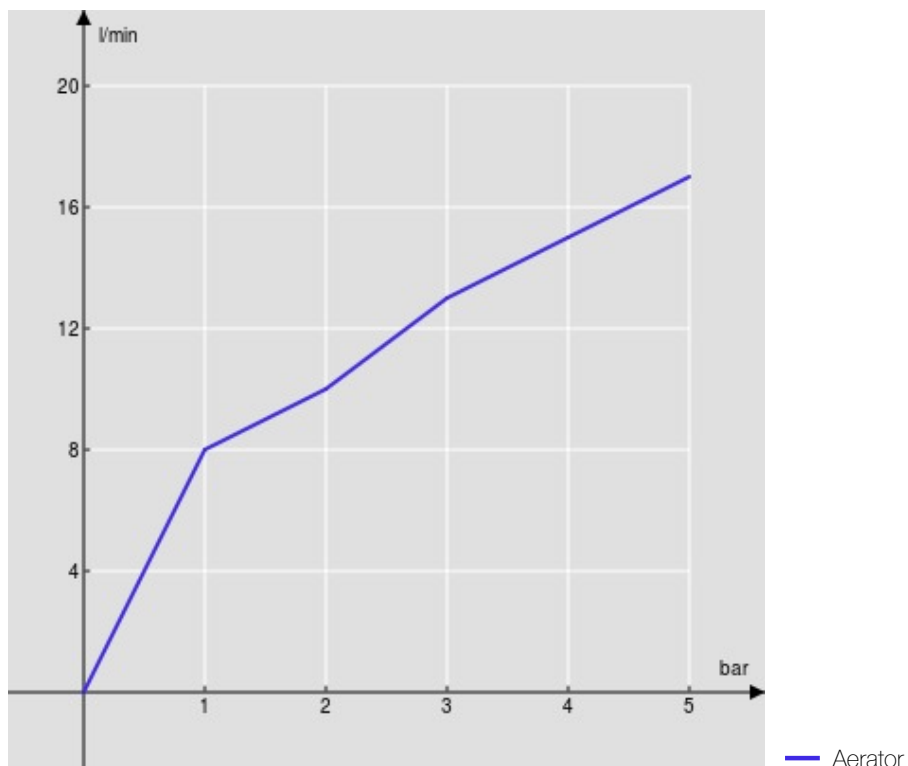

технические характеристики

Аккумулятор с 3 отверстиями на внешней стене

Velvet black

Аэратор против известковых отложений M 18,5 x 1

Длина излива мин. 175 - макс. 205 мм

Без слива

упаковка: 41 x 21 x 7 cm / 0,006027 m³ / 2,468 kg

FLOW RATE DIAGRAM: HOT/COLD WATER

FLOW RATE DIAGRAM: MIXED WATER