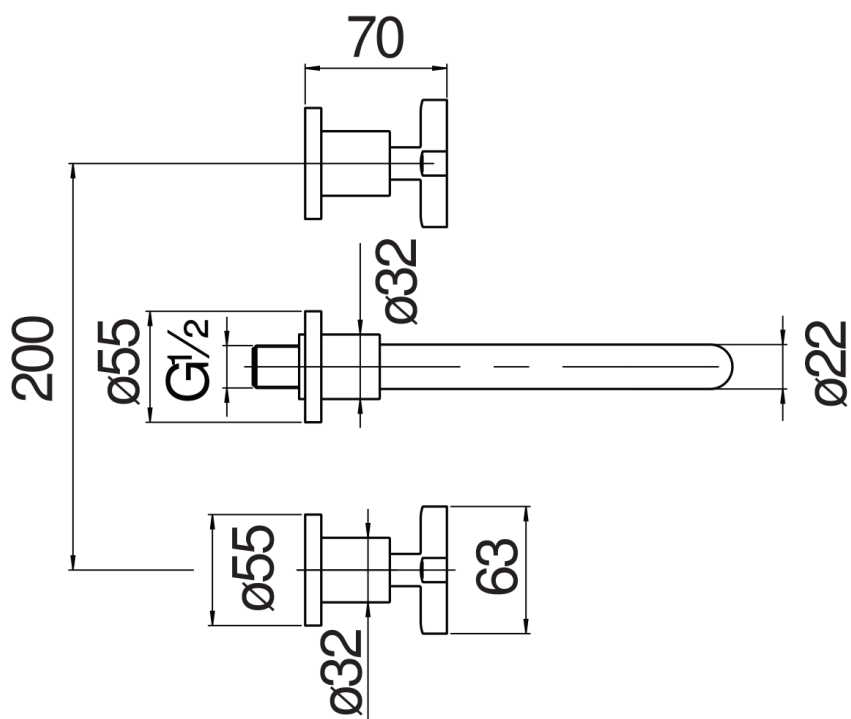

технические характеристики

Аккумулятор с 3 отверстиями на внешней стене

Velvet black

Аэратор против известковых отложений M 18,5 x 1

Длина излива мин. 175 - макс. 205 мм

Без слива

упаковка: 41 x 21 x 7 cm / 0,006027 m³ / 2,468 kg

FLOW RATE DIAGRAM: HOT/COLD WATER

FLOW RATE DIAGRAM: MIXED WATER