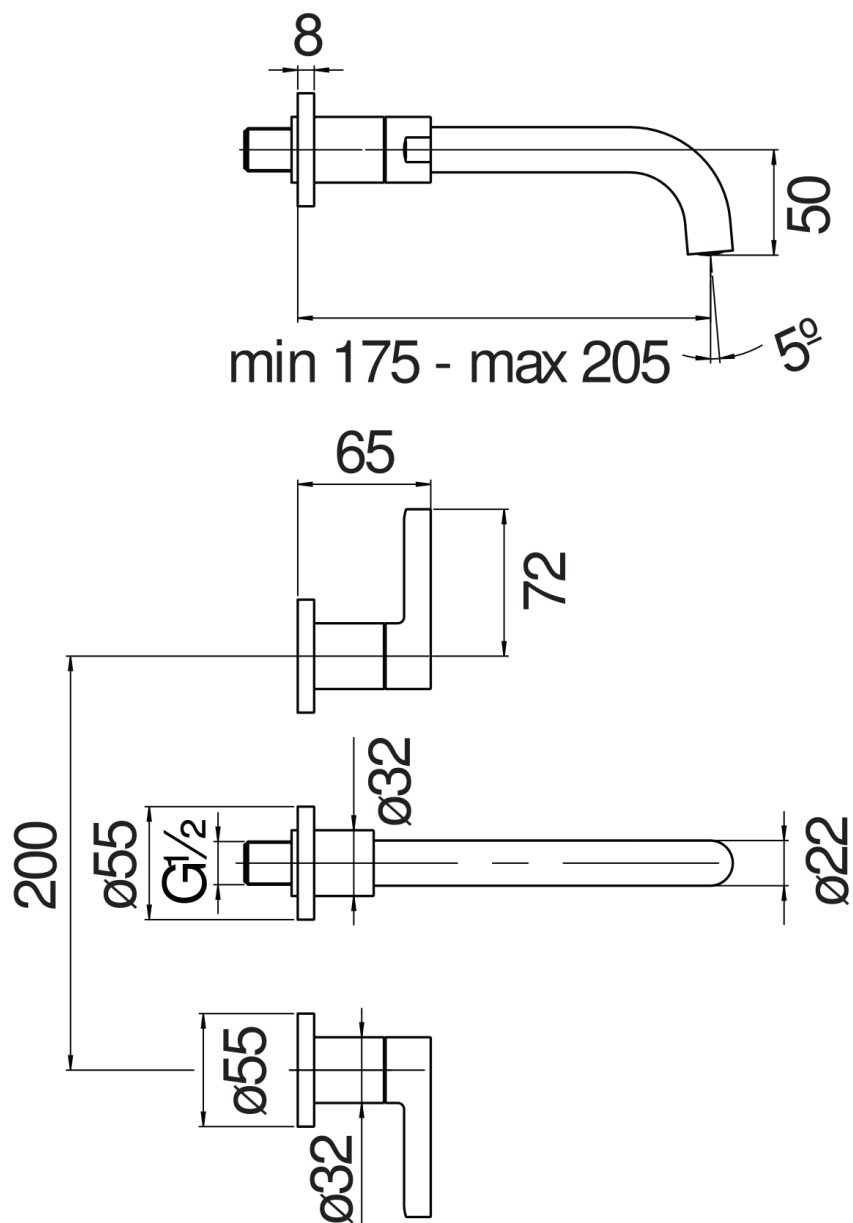

технические характеристики

Аккумулятор с 3 отверстиями на внешней стене

Chrome

Аэратор против известковых отложений M 18,5 x 1

Длина излива мин. 175 - макс. 205 мм

Без слива

упаковка: 41 x 21 x 7 cm / 0,006027 m³ / 2,468 kg

FLOW RATE DIAGRAM: HOT/COLD WATER

FLOW RATE DIAGRAM: MIXED WATER