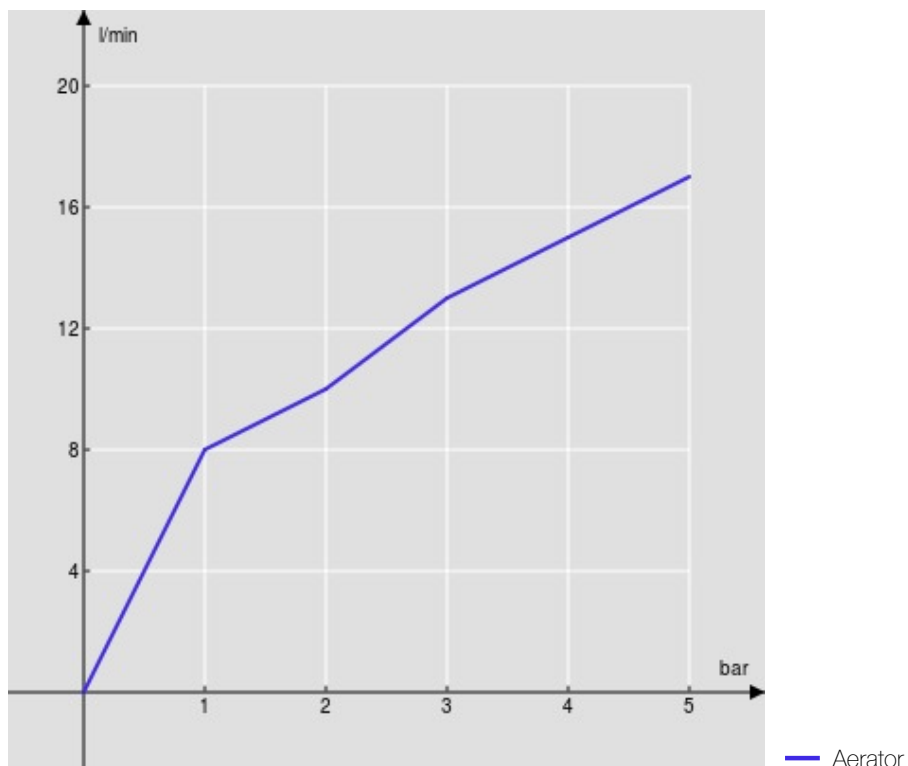

технические характеристики

Аккумулятор с 3 отверстиями на внешней стене

Chrome

Аэратор против известковых отложений M 18,5 x 1

Длина излива мин. 175 - макс. 205 мм

Без слива

упаковка: 41 x 21 x 7 cm / 0,006027 m³ / 2,468 kg

FLOW RATE DIAGRAM: HOT/COLD WATER

FLOW RATE DIAGRAM: MIXED WATER