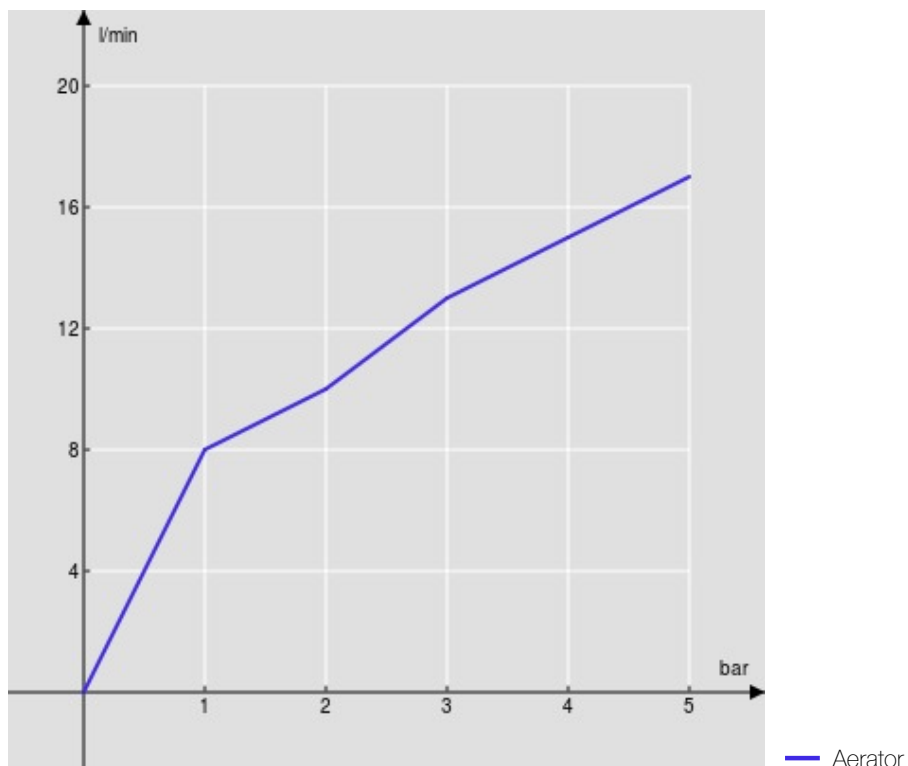

технические характеристики

Аккумулятор с 3 отверстиями на внешней стене

Velvet black

Аэратор против известковых отложений M 18,5 x 1

Длина излива мин. 125 - макс. 155 мм

Без слива

упаковка: 41 x 21 x 7 cm / 0,006027 m³ / 2,401 kg

FLOW RATE DIAGRAM: HOT/COLD WATER

FLOW RATE DIAGRAM: MIXED WATER