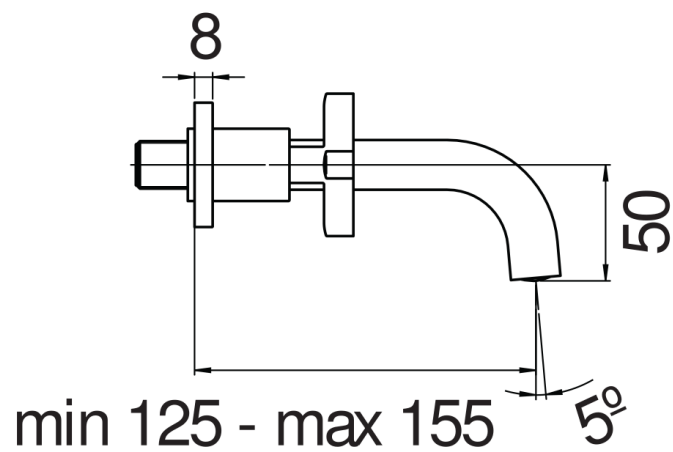

технические характеристики

Аккумулятор с 3 отверстиями на внешней стене

Velvet black

Аэратор против известковых отложений M 18,5 x 1

Длина излива мин. 125 - макс. 155 мм

Без слива

упаковка: 41 x 21 x 7 cm / 0,006027 m³ / 2,401 kg

FLOW RATE DIAGRAM: HOT/COLD WATER

FLOW RATE DIAGRAM: MIXED WATER