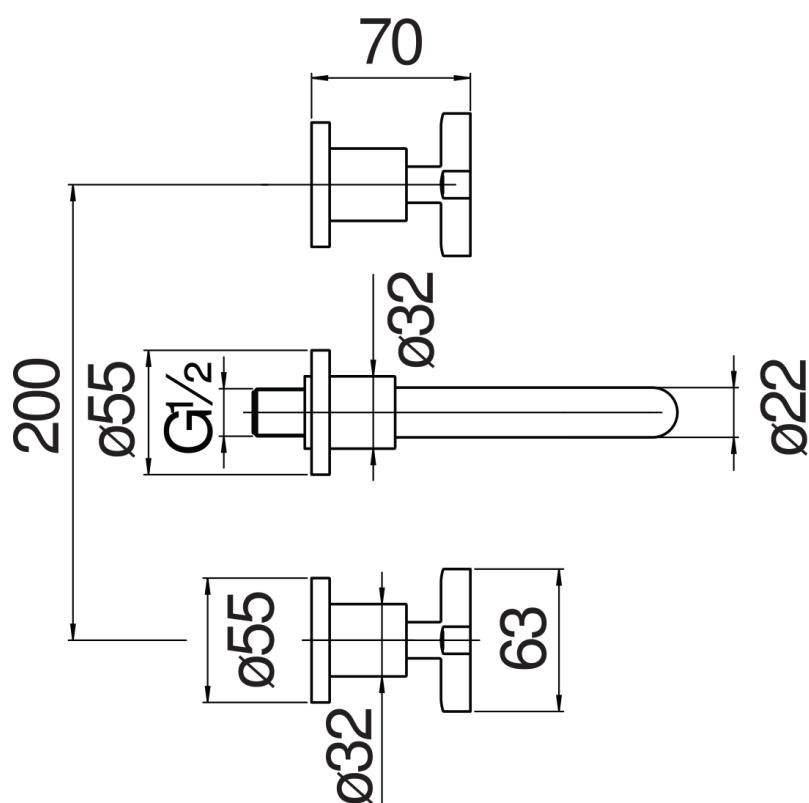

технические характеристики

Аккумулятор с 3 отверстиями на внешней стене

Velvet black

Аэратор против известковых отложений M 18,5 x 1

Длина излива мин. 125 - макс. 155 мм

Без слива

упаковка: 41 x 21 x 7 cm / 0,006027 m³ / 2,401 kg

FLOW RATE DIAGRAM: HOT/COLD WATER

FLOW RATE DIAGRAM: MIXED WATER