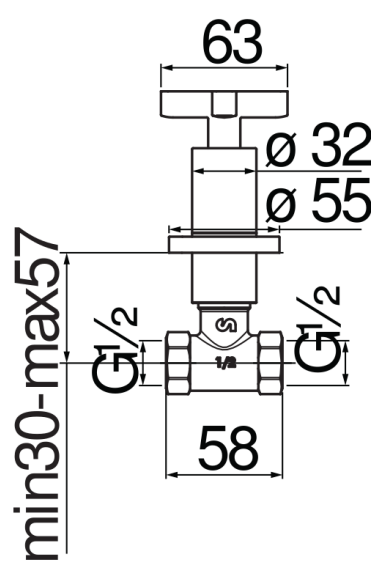

технические характеристики

Пара встраиваемых стопорных кранов

Velvet black

Впуск 2-ходовой

Выходы \varnothing 1/2"

упаковка: 41,2 x 16,4 x 7,1 cm / 0,004797 m³ / 1,4 kg

FLOW RATE DIAGRAM: HOT/COLD WATER