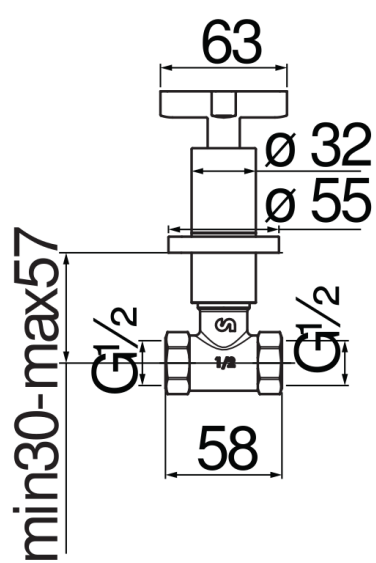

технические характеристики

Пара встраиваемых стопорных кранов

Velvet black

Впуск 2-ходовой

Выходы \varnothing 1/2"

упаковка: 41,2 x 16,4 x 7,1 cm / 0,004797 m³ / 1,4 kg

FLOW RATE DIAGRAM: HOT/COLD WATER