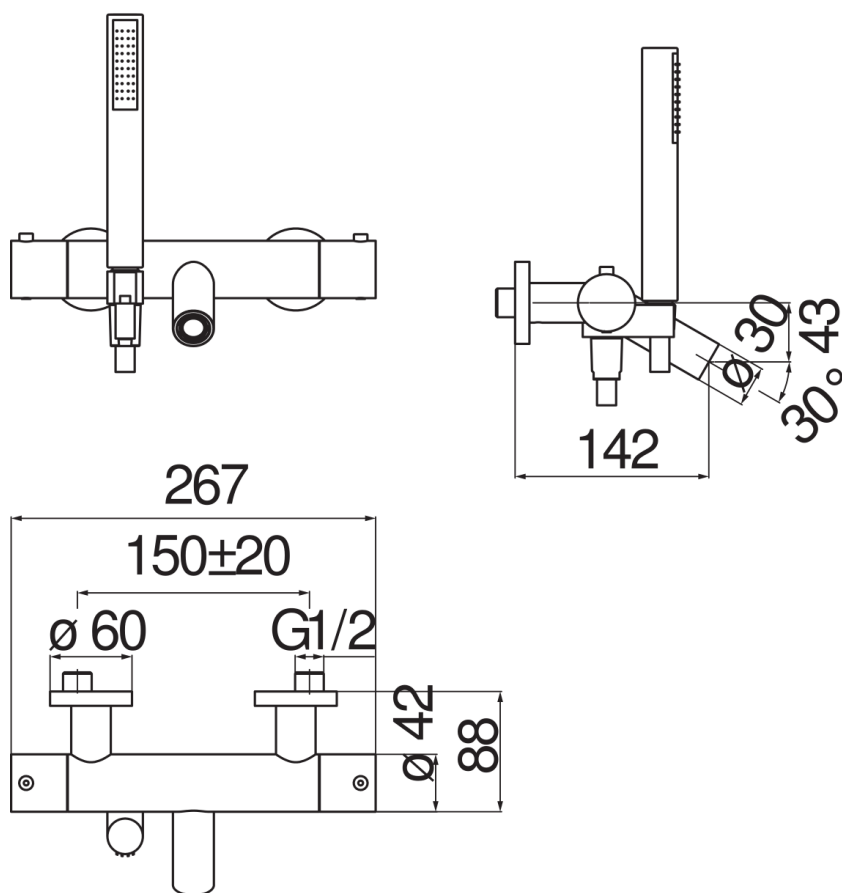

технические характеристики

Наружный термостат с душевым гарнитуром

Chrome

Защитное прерывание при температуре 38° C

Невозвратные клапаны

Аэратор против известковых отложений M 24 x 1

Неподвижный держатель ручной душа

Одноструйный ручной душ и Шланг длиной 150 см

упаковка: 41 x 21 x 7 cm / 0,00603 m<sup>3</sup> / 2,29 kg

СЕРТИФИКАТЫ

FLOW RATE DIAGRAM: HOT/COLD WATER

FLOW RATE DIAGRAM: MIXED WATER