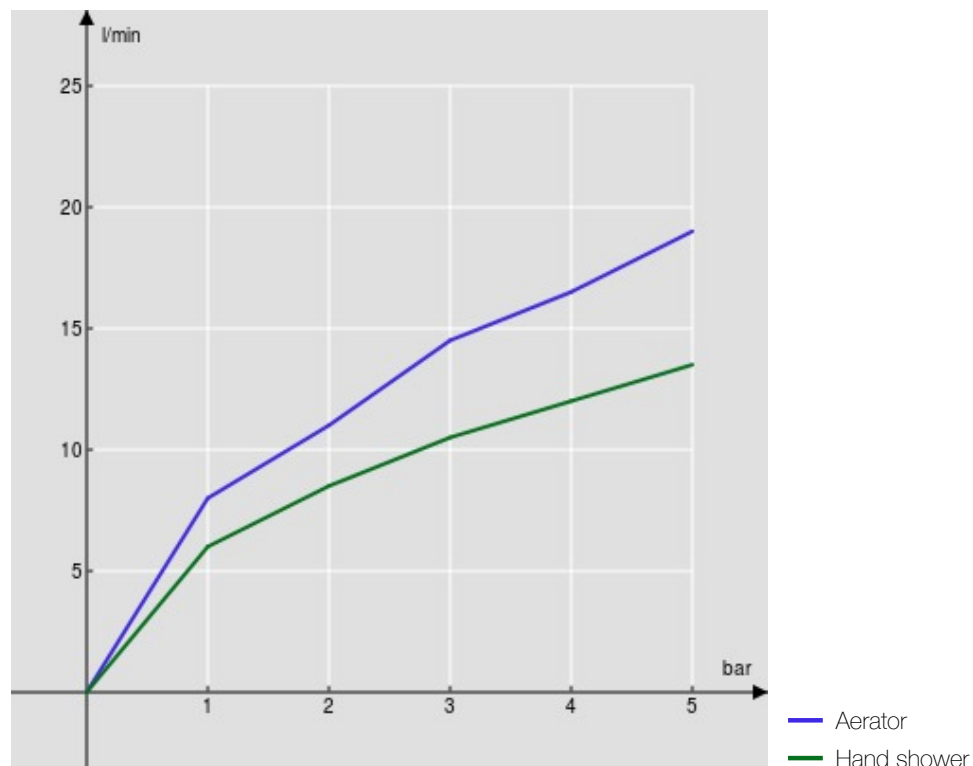

технические характеристики

Наружный термостат с душевым гарнитуром

Chrome

Защитное прерывание при температуре 38° C

Невозвратные клапаны

Аэратор против известковых отложений M 24 x 1

Неподвижный держатель ручной душа

Одноструйный ручной душ и Шланг длиной 150 см

упаковка: 41 x 21 x 7 cm / 0,00603 m<sup>3</sup> / 2,29 kg

СЕРТИФИКАТЫ

FLOW RATE DIAGRAM: HOT/COLD WATER

FLOW RATE DIAGRAM: MIXED WATER