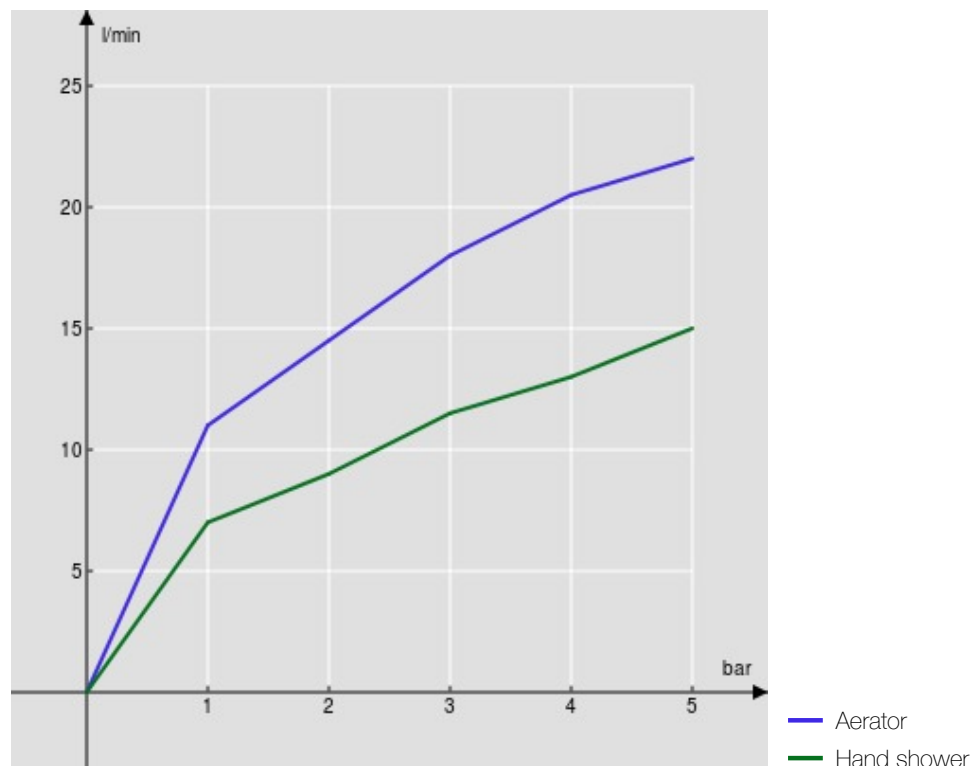

технические характеристики

Наружный однорычажный смеситель с душевым гарнитуром
Chrome

Аэратор против известковых отложений M 28 x 1

Дивертор с автоматическим возвратом

Регулируемая опора для ручной душа

Одноструйный ручной душ и Шланг длиной 150 см

Ограничитель напора с торможением на 50%

упаковка: 41 x 21 x 7 cm / 0,00603 m³ / 3,09 kg

СЕРТИФИКАТЫ

FLOW RATE DIAGRAM: HOT/COLD WATER

FLOW RATE DIAGRAM: MIXED WATER