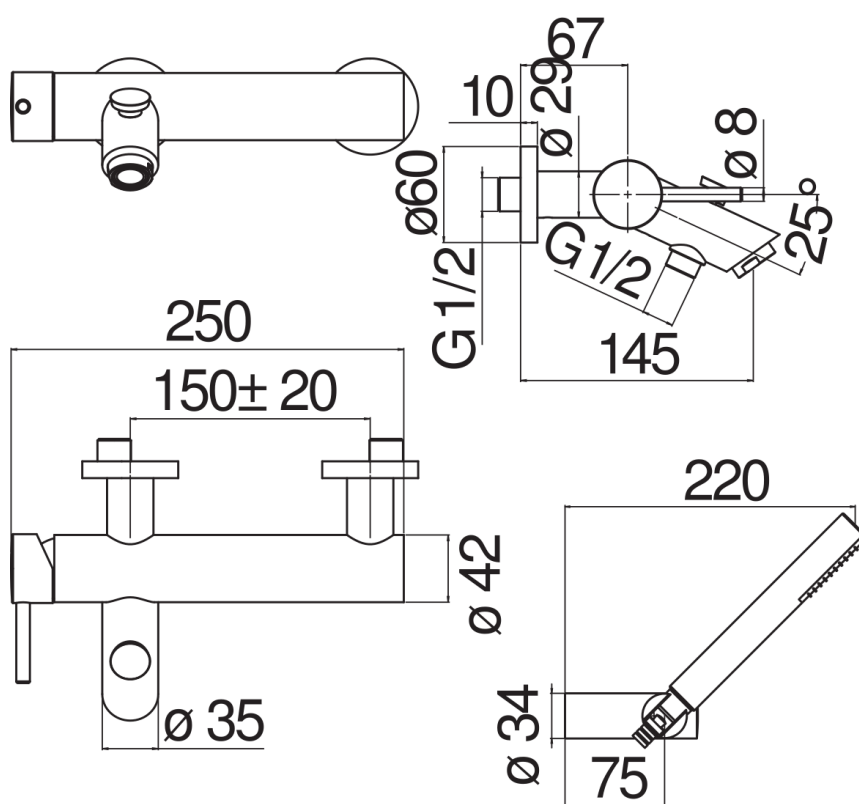

технические характеристики

Наружный однорычажный смеситель с душевым гарнитуром
Chrome

Аэратор против известковых отложений M 28 x 1

Дивертор с автоматическим возвратом

Регулируемая опора для ручной душа

Одноструйный ручной душ и Шланг длиной 150 см

Ограничитель напора с торможением на 50%

упаковка: 41 x 21 x 7 cm / 0,00603 m³ / 3,09 kg

СЕРТИФИКАТЫ

FLOW RATE DIAGRAM: HOT/COLD WATER

FLOW RATE DIAGRAM: MIXED WATER