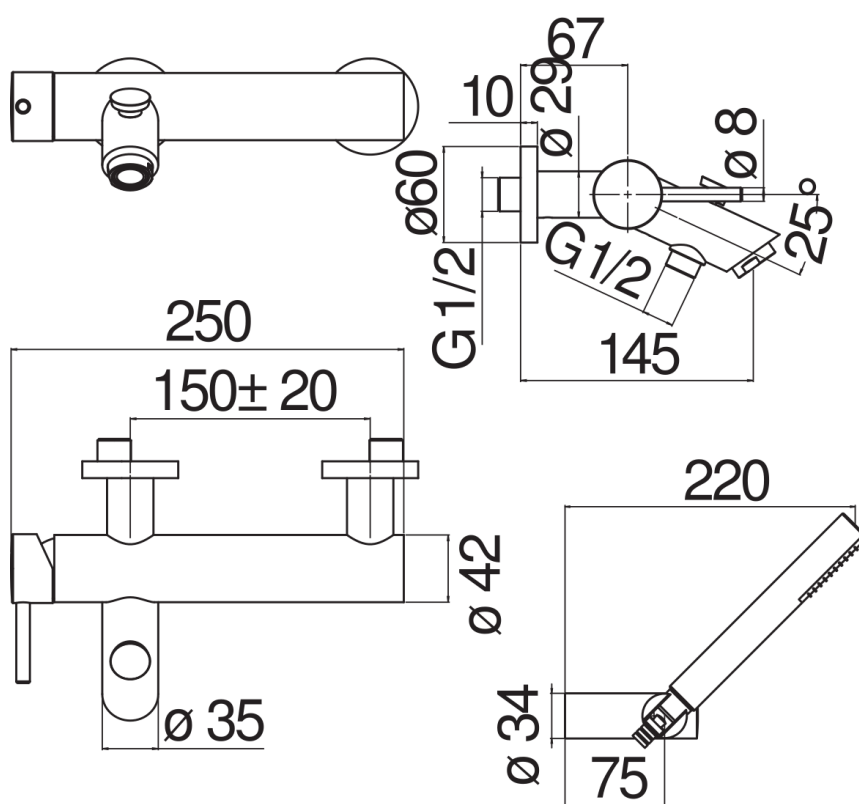

технические характеристики

Наружный однорычажный смеситель с душевым гарнитуром
Polar white

Аэратор против известковых отложений M 28 x 1

Дивертор с автоматическим возвратом

Регулируемая опора для ручного душа

Одноструйный ручной душ и Шланг длиной 150 см

Ограничитель напора с торможением на 50%

упаковка: 41 x 21 x 7 cm / 0,00603 m³ / 3,09 kg

СЕРТИФИКАТЫ

FLOW RATE DIAGRAM: HOT/COLD WATER

FLOW RATE DIAGRAM: MIXED WATER