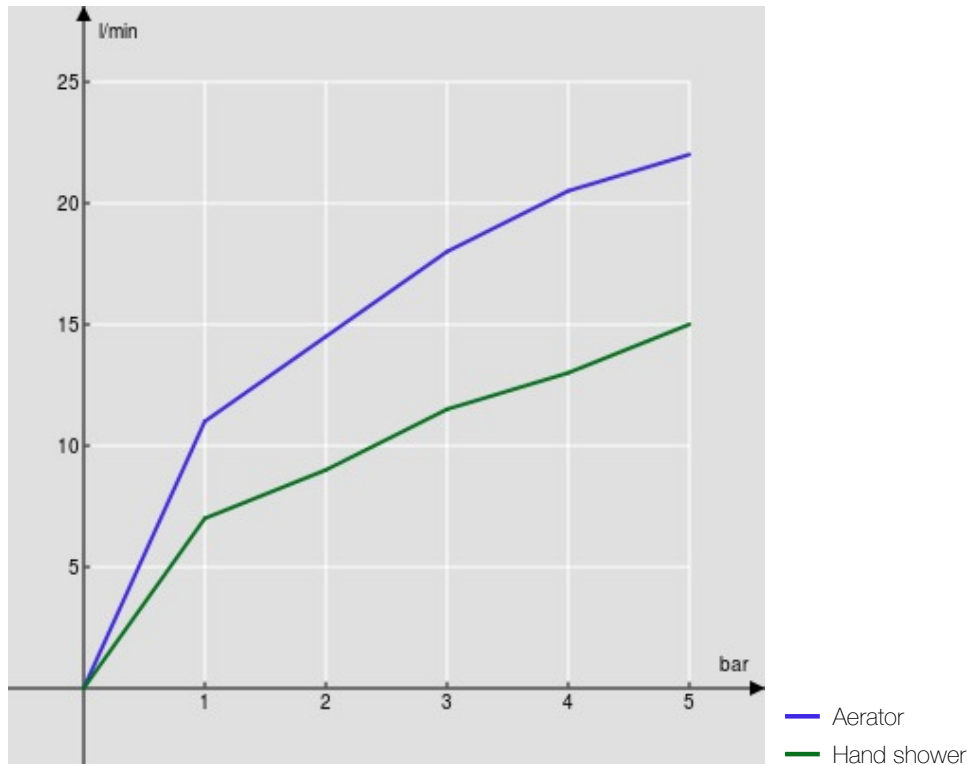

технические характеристики

Наружный однорычажный смеситель с душевым гарнитуром
Polar white

Аэратор против известковых отложений M 28 x 1

Дивертор с автоматическим возвратом

Регулируемая опора для ручного душа

Одноструйный ручной душ и Шланг длиной 150 см

Ограничитель напора с торможением на 50%

упаковка: 41 x 21 x 7 cm / 0,00603 m³ / 3,09 kg

СЕРТИФИКАТЫ

FLOW RATE DIAGRAM: HOT/COLD WATER

FLOW RATE DIAGRAM: MIXED WATER