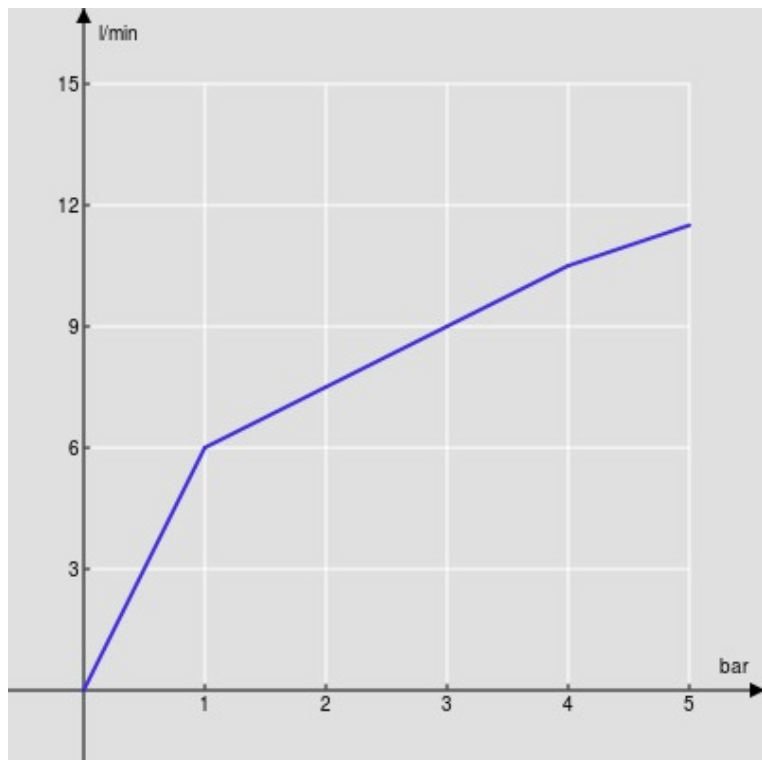

FLOW RATE DIAGRAM: HOT/COLD WATER