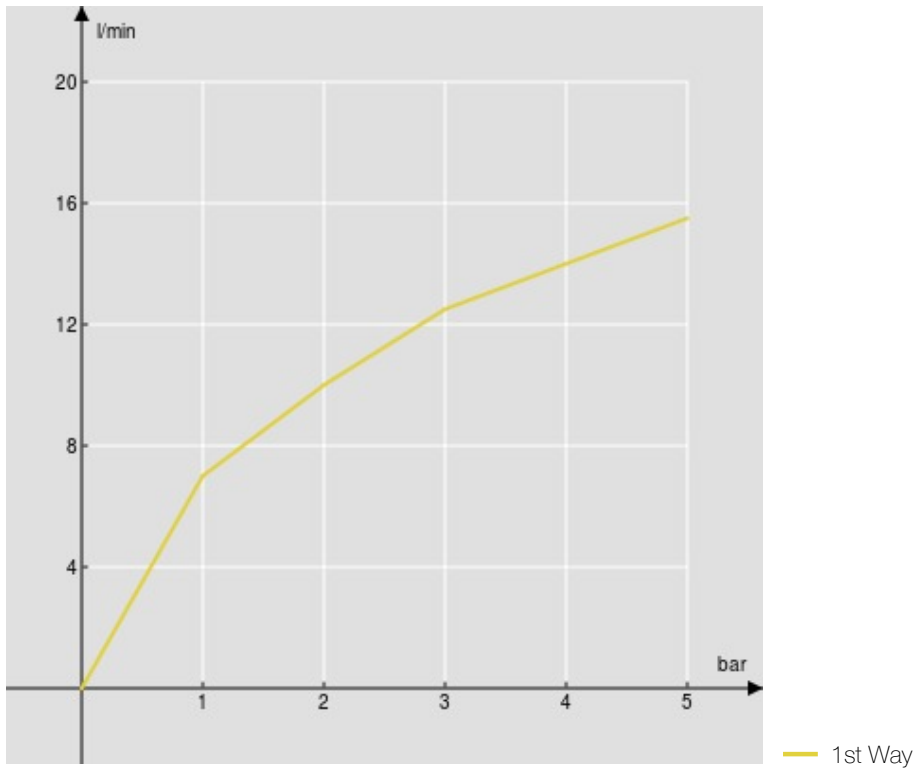

технические характеристики

Наружный однорычажный смеситель

Velvet black

Излив \varnothing 1/2"

Ограничитель напора с торможением на 50%

упаковка: 41 x 21 x 7 cm / 0,00603 m³ / 2,23 kg

СЕРТИФИКАТЫ

FLOW RATE DIAGRAM: HOT/COLD WATER

FLOW RATE DIAGRAM: MIXED WATER