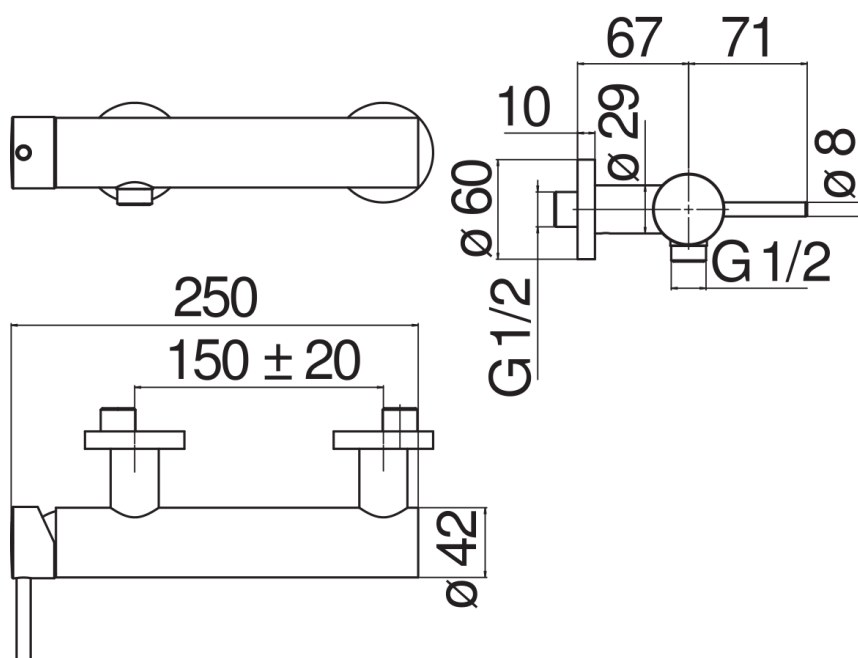

технические характеристики

Наружный однорычажный смеситель

Velvet black

Излив \varnothing 1/2"

Ограничитель напора с торможением на 50%

упаковка: 41 x 21 x 7 cm / 0,00603 m³ / 2,23 kg

СЕРТИФИКАТЫ

FLOW RATE DIAGRAM: HOT/COLD WATER

FLOW RATE DIAGRAM: MIXED WATER