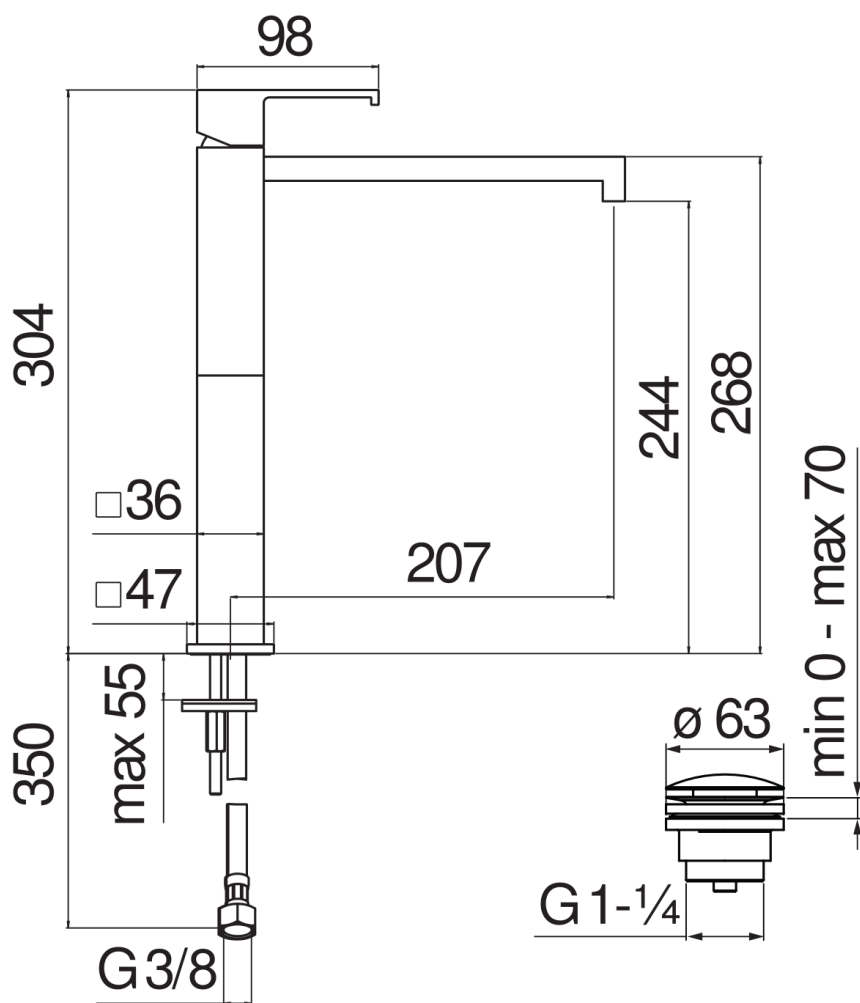

IMAGE NOT
AVAILABLE

технические характеристики

Однорычажный смеситель для раковины

Velvet black

Аэратор против известковых отложений

Нажимной слив \varnothing 1 1/4"

Шланг из нержавеющей стали \varnothing 3/8"

Ограничитель напора с торможением на 50%

упаковка: 56,5 x 29 x 7,1 cm / 0,01163 m³ / 3,65 kg

СЕРТИФИКАТЫ

FLOW RATE DIAGRAM: HOT/COLD WATER

— Aerator

FLOW RATE DIAGRAM: MIXED WATER

— Aerator