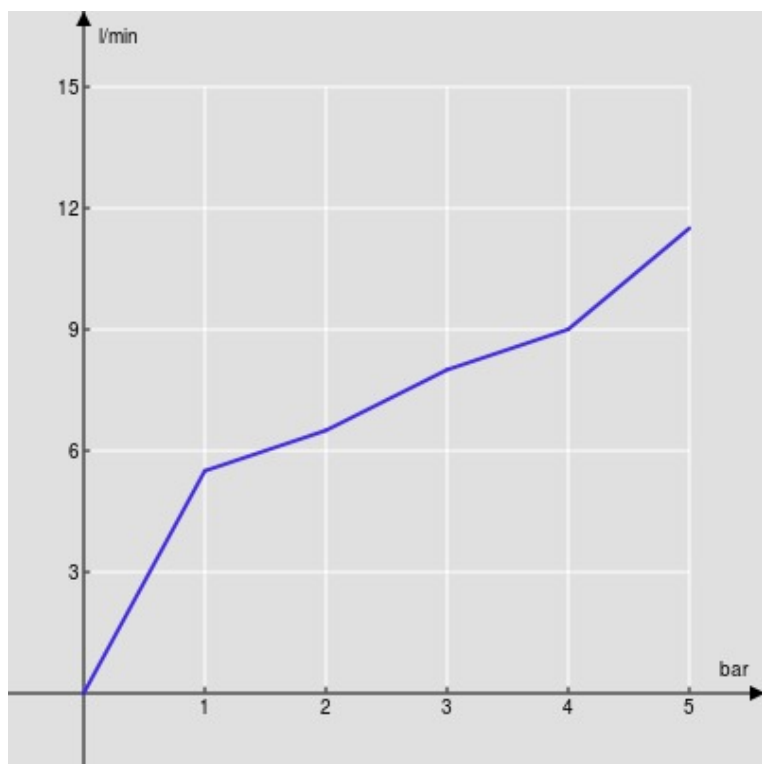

Ограничитель напора с торможением на 50%

упаковка: 56,5 x 29 x 7,1 cm / 0,01163 m³ / 3,65 kg

СЕРТИФИКАТЫ

FLOW RATE DIAGRAM: HOT/COLD WATER

— Aerator

FLOW RATE DIAGRAM: MIXED WATER

— Aerator