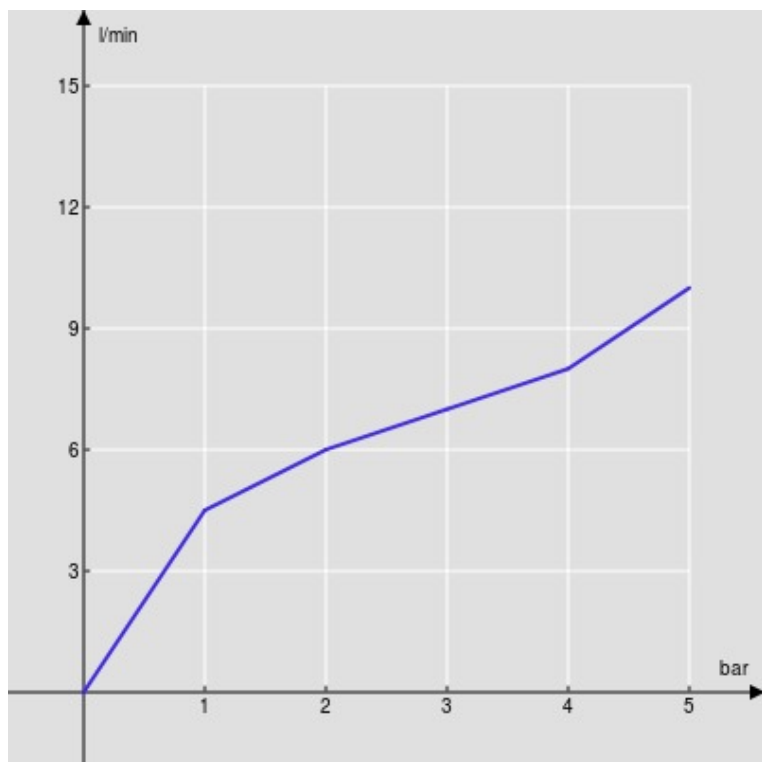

Ограничитель напора с торможением на 50%

упаковка: 56,5 x 29 x 7,1 cm / 0,01163 m³ / 3,65 kg

СЕРТИФИКАТЫ

FLOW RATE DIAGRAM: HOT/COLD WATER

— Aerator

FLOW RATE DIAGRAM: MIXED WATER

— Aerator