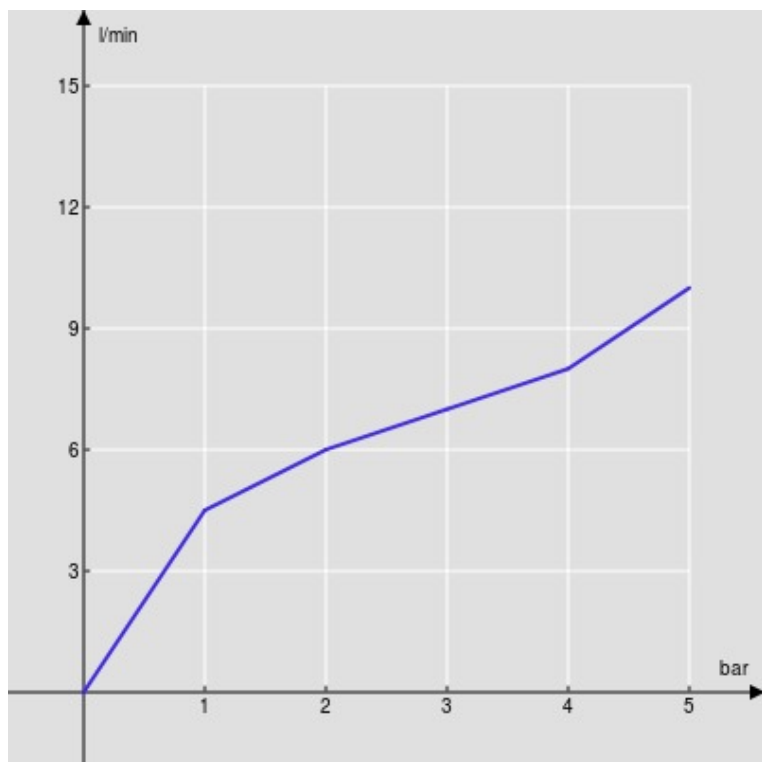

Ограничитель напора с торможением на 50%

упаковка: 56,5 x 29 x 7,1 cm / 0,01163 m³ / 3,26 kg

СЕРТИФИКАТЫ

FLOW RATE DIAGRAM: HOT/COLD WATER

— Aerator

FLOW RATE DIAGRAM: MIXED WATER

— Aerator