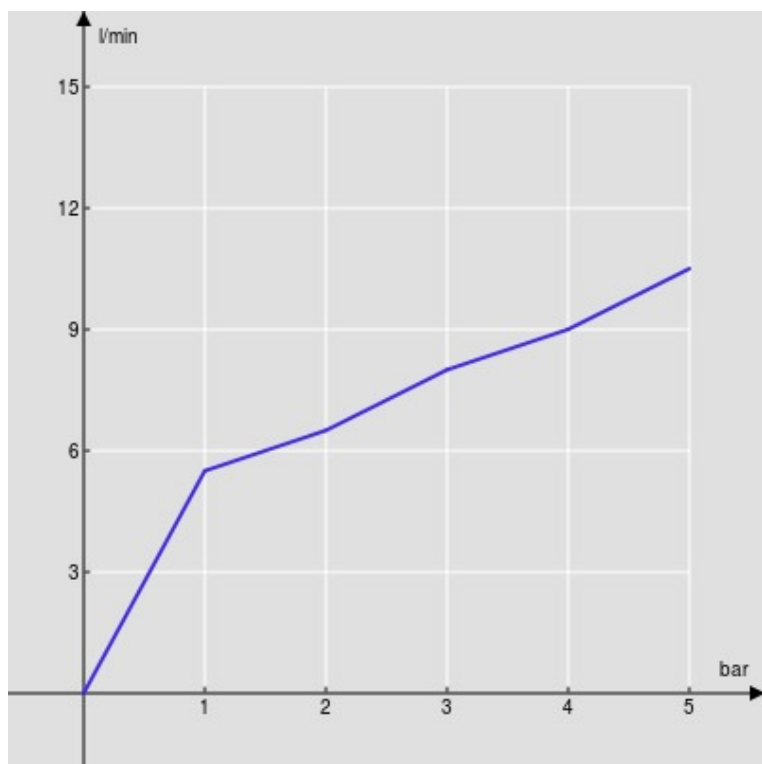

Ограничитель напора с торможением на 50%

упаковка: 56,5 x 29 x 7,1 cm / 0,01163 m³ / 3,26 kg

СЕРТИФИКАТЫ

FLOW RATE DIAGRAM: HOT/COLD WATER

— Aerator

FLOW RATE DIAGRAM: MIXED WATER

— Aerator