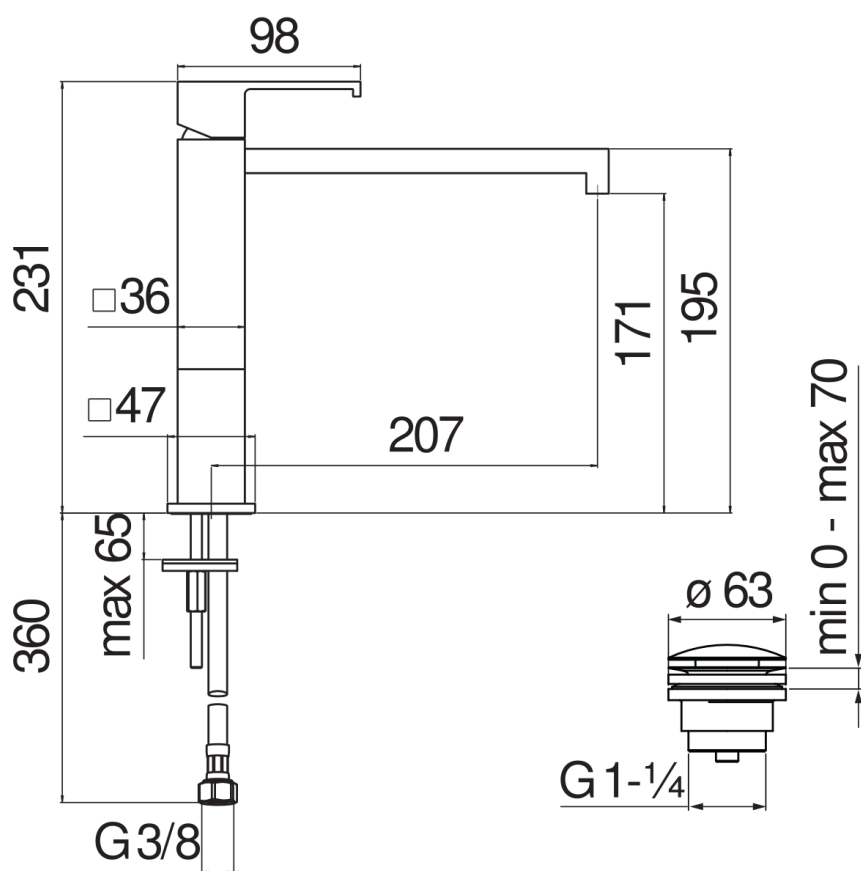

IMAGE NOT
AVAILABLE

технические характеристики

Однорычажный смеситель для раковины

Velvet black

Аэратор против известковых отложений

Нажимной слив \varnothing 1 1/4"

Шланг из нержавеющей стали \varnothing 3/8"

Ограничитель напора с торможением на 50%

упаковка: 56,5 x 29 x 7,1 cm / 0,01163 m³ / 3,26 kg

СЕРТИФИКАТЫ

FLOW RATE DIAGRAM: HOT/COLD WATER

— Aerator

FLOW RATE DIAGRAM: MIXED WATER

— Aerator