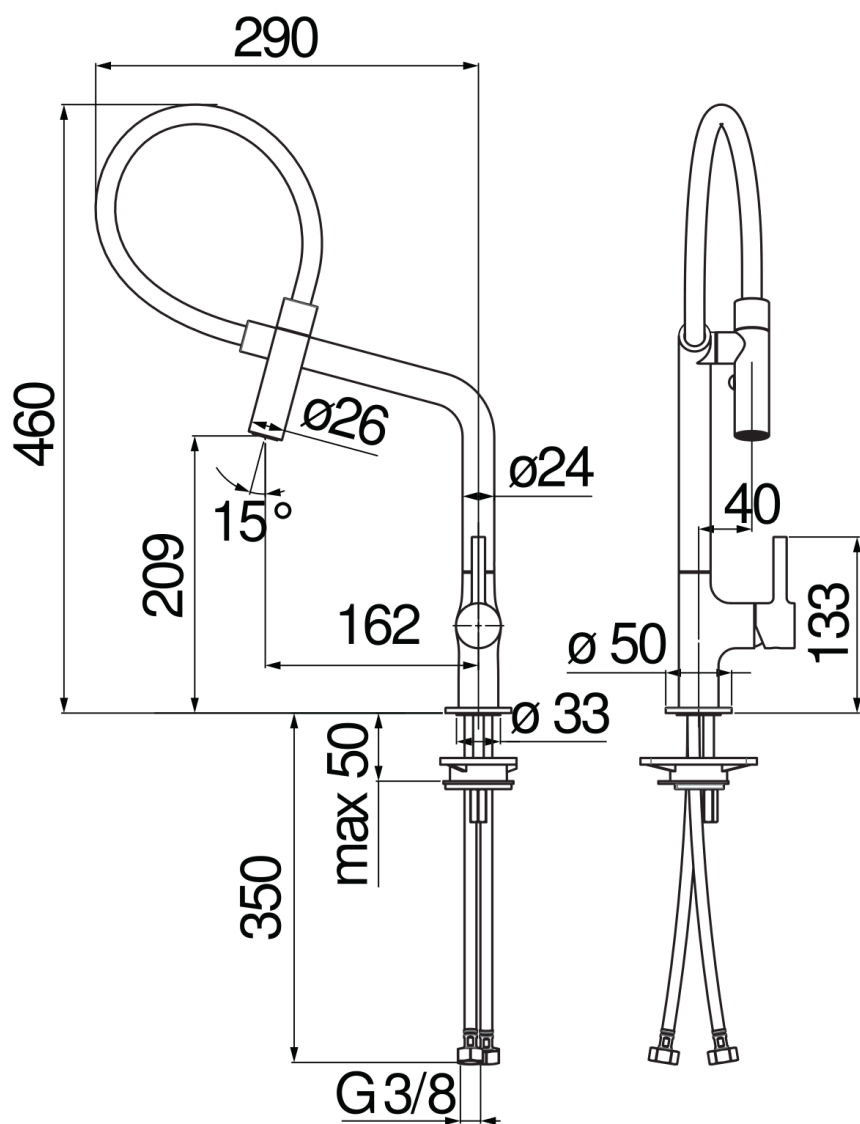

IMAGE NOT
AVAILABLE

технические характеристики

Однорычажный смеситель

Velvet black

Шарнирный излив с поворотом на 360°

Малый душ двухструйный поворотный с магнитным креплением

Шланг из нержавеющей стали \varnothing 3/8"

Ограничитель напора с торможением на 50%

упаковка: 66 x 34,5 x 7 cm / 0,01594 m³ / 2,28 kg

СЕРТИФИКАТЫ

FLOW RATE DIAGRAM: HOT/COLD WATER

FLOW RATE DIAGRAM: MIXED WATER