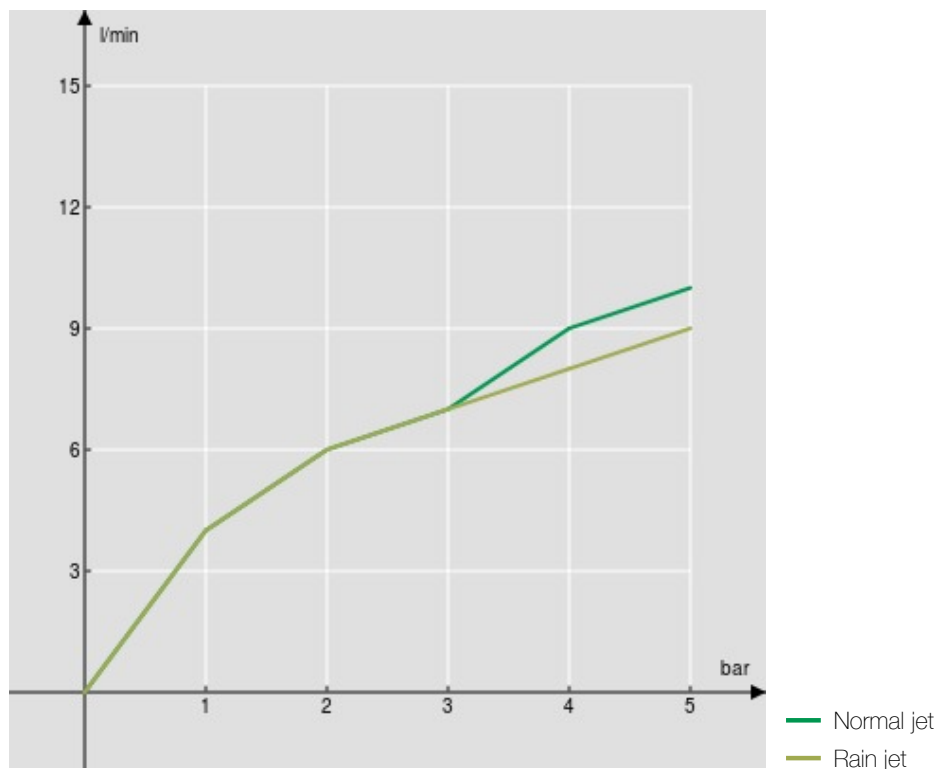

Ограничитель напора с торможением на 50%

упаковка: 66 x 34,5 x 7 cm / 0,01594 m³ / 2,28 kg

СЕРТИФИКАТЫ

FLOW RATE DIAGRAM: HOT/COLD WATER

FLOW RATE DIAGRAM: MIXED WATER