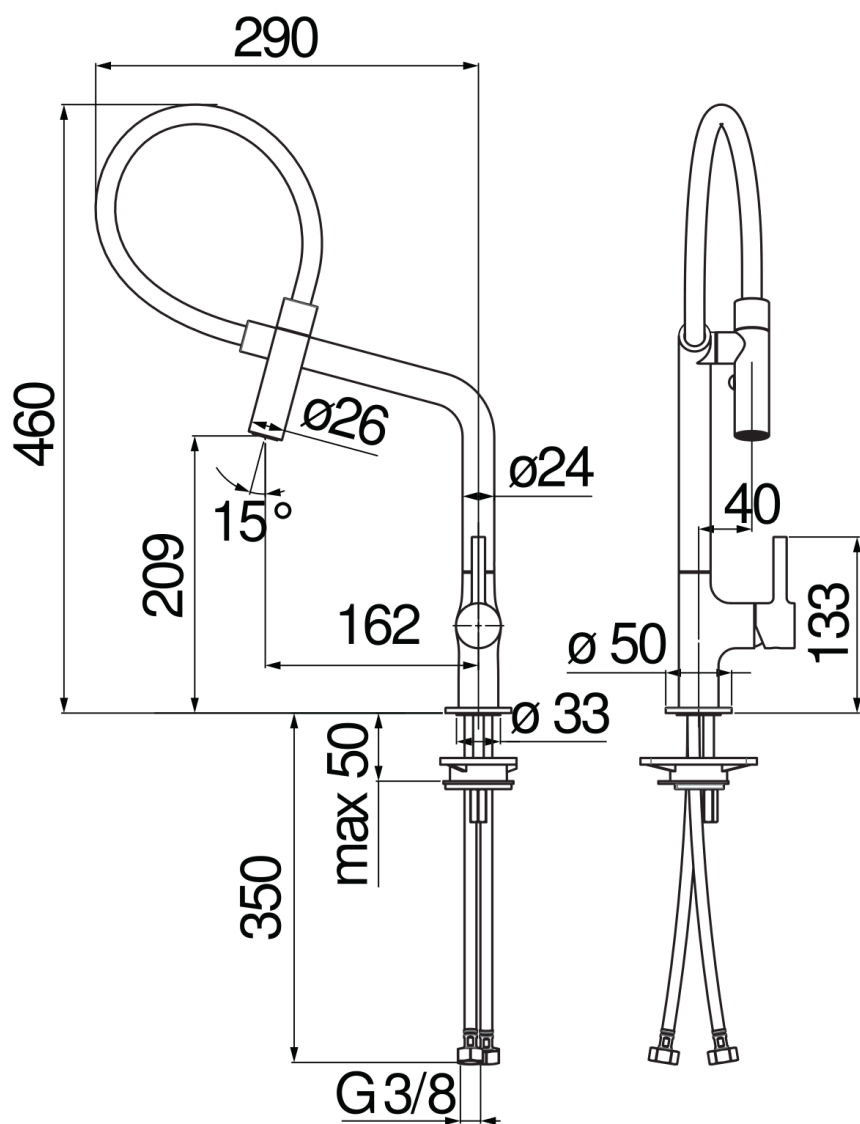

IMAGE NOT  
AVAILABLE

технические характеристики

Однорычажный смеситель

Inox

Шарнирный излив с поворотом на 360°

Малый душ двухструйный поворотный с магнитным креплением

Шланг из нержавеющей стали  $\varnothing$  3/8"

Ограничитель напора с торможением на 50%

упаковка: 66 x 34,5 x 7 cm / 0,01594 m<sup>3</sup> / 2,28 kg

СЕРТИФИКАТЫ

FLOW RATE DIAGRAM: HOT/COLD WATER

FLOW RATE DIAGRAM: MIXED WATER