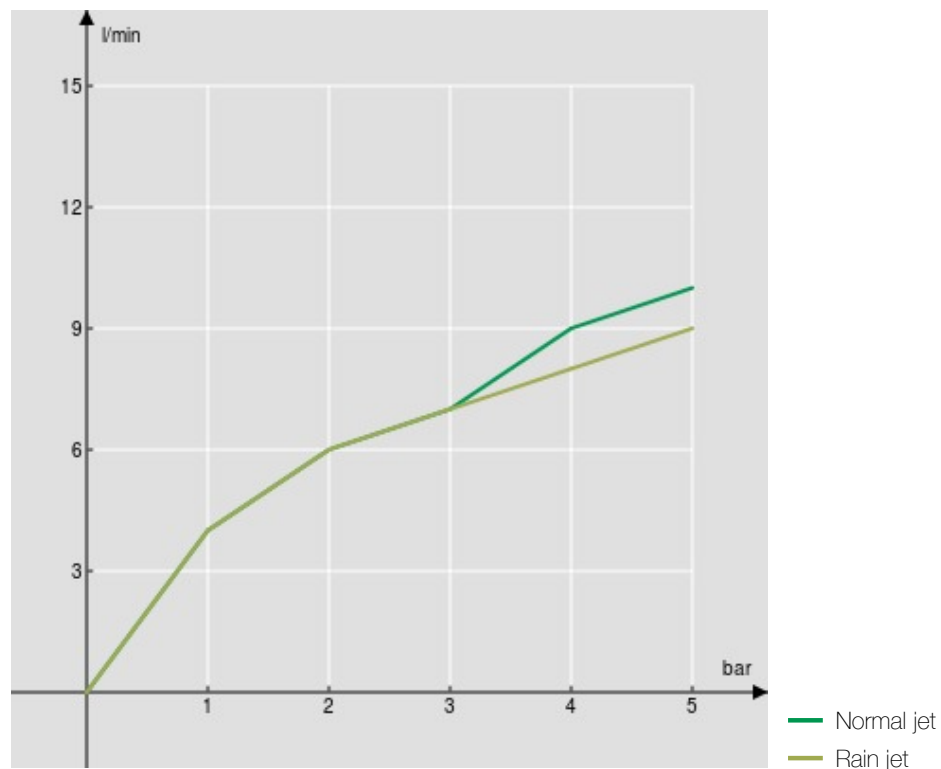

IMAGE NOT  
AVAILABLE

технические характеристики

Однорычажный смеситель

Inox

Шарнирный излив с поворотом на 360°

Малый душ двухструйный поворотный с магнитным креплением

Шланг из нержавеющей стали  $\varnothing$  3/8"

Ограничитель напора с торможением на 50%

упаковка: 66 x 34,5 x 7 cm / 0,01594 m<sup>3</sup> / 2,28 kg

СЕРТИФИКАТЫ

FLOW RATE DIAGRAM: HOT/COLD WATER

FLOW RATE DIAGRAM: MIXED WATER