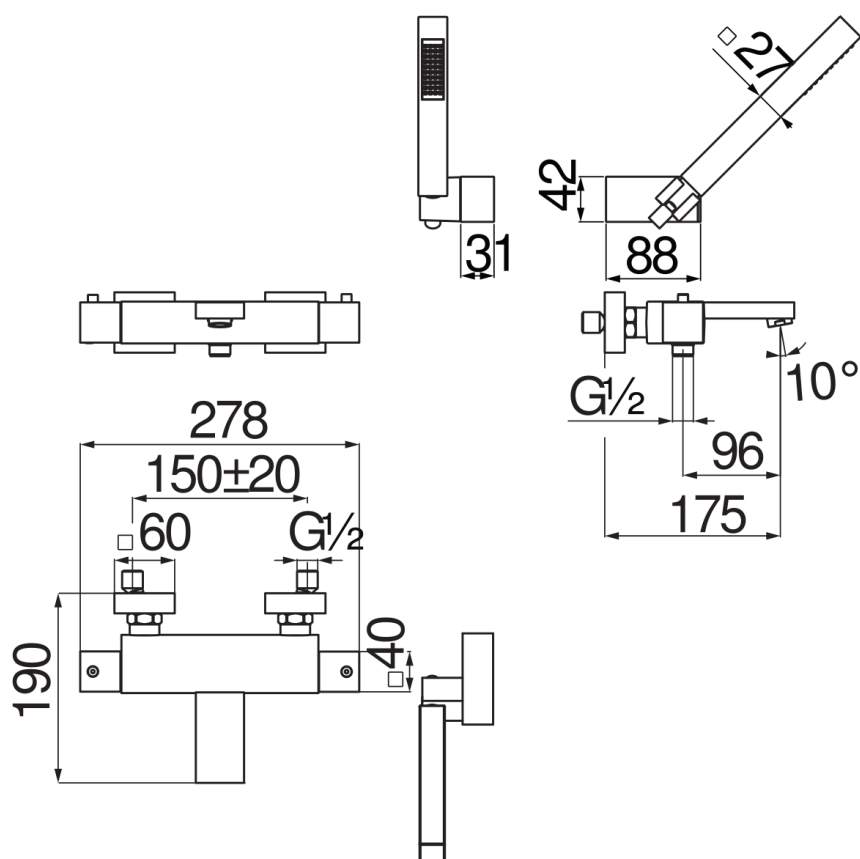

IMAGE NOT
AVAILABLE

технические характеристики

Наружный термостат с душевым гарнитуром

Velvet black

Защитное прерывание при температуре 38° C

Невозвратные клапаны

Аэратор против известковых отложений M 24 x 1

Регулируемая опора для ручного душа

Одноструйный ручной душ и Шланг длиной 150 см

Комплектные сменные фильтры для картриджа

упаковка: 37,1 x 23,7 x 11 см / 0,00967 m³ / 4,08 kg

СЕРТИФИКАТЫ

FLOW RATE DIAGRAM: HOT/COLD WATER

FLOW RATE DIAGRAM: MIXED WATER