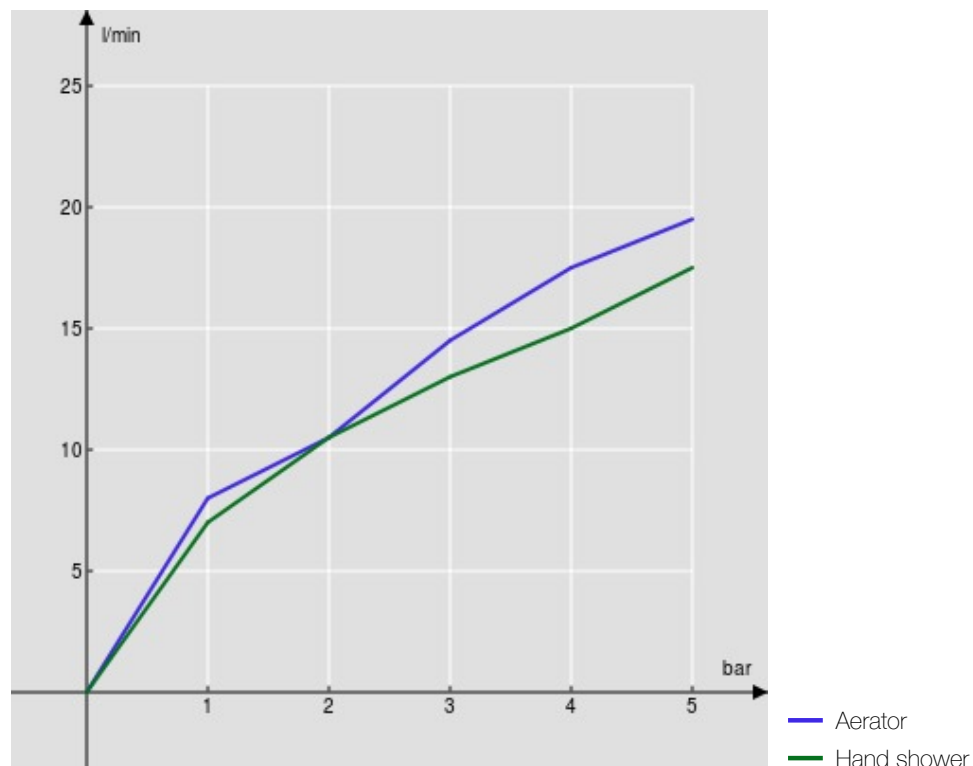

Регулируемая опора для ручного душа

Одноструйный ручной душ и Шланг длиной 150 см

Комплектные сменные фильтры для картриджа

упаковка: 37,1 x 23,7 x 11 см / 0,00967 m³ / 4,08 kg

СЕРТИФИКАТЫ

FLOW RATE DIAGRAM: HOT/COLD WATER

FLOW RATE DIAGRAM: MIXED WATER