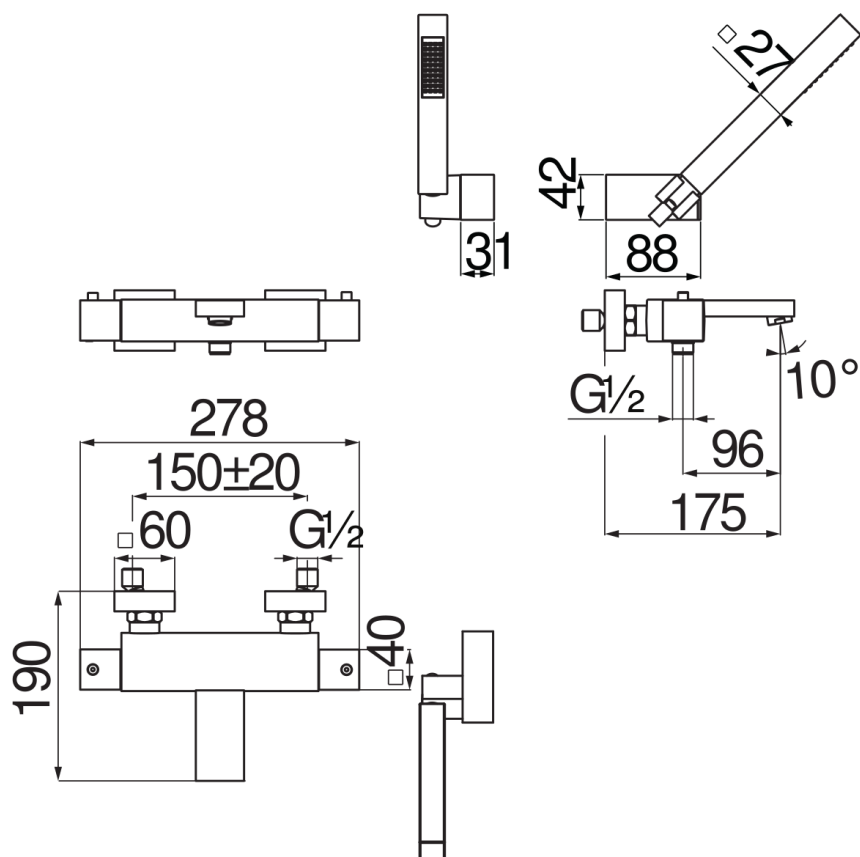

## технические характеристики

Наружный термостат с душевым гарнитуром

Chrome

Защитное прерывание при температуре 38° C

Невозвратные клапаны

Аэратор против известковых отложений M 24 x 1

Регулируемая опора для ручного душа

Одноструйный ручной душ и Шланг длиной 150 см

Комплектные сменные фильтры для картриджа

упаковка: 37,1 x 23,7 x 11 см / 0,00967 m<sup>3</sup> / 4,08 kg

## СЕРТИФИКАТЫ

FLOW RATE DIAGRAM: HOT/COLD WATER

FLOW RATE DIAGRAM: MIXED WATER