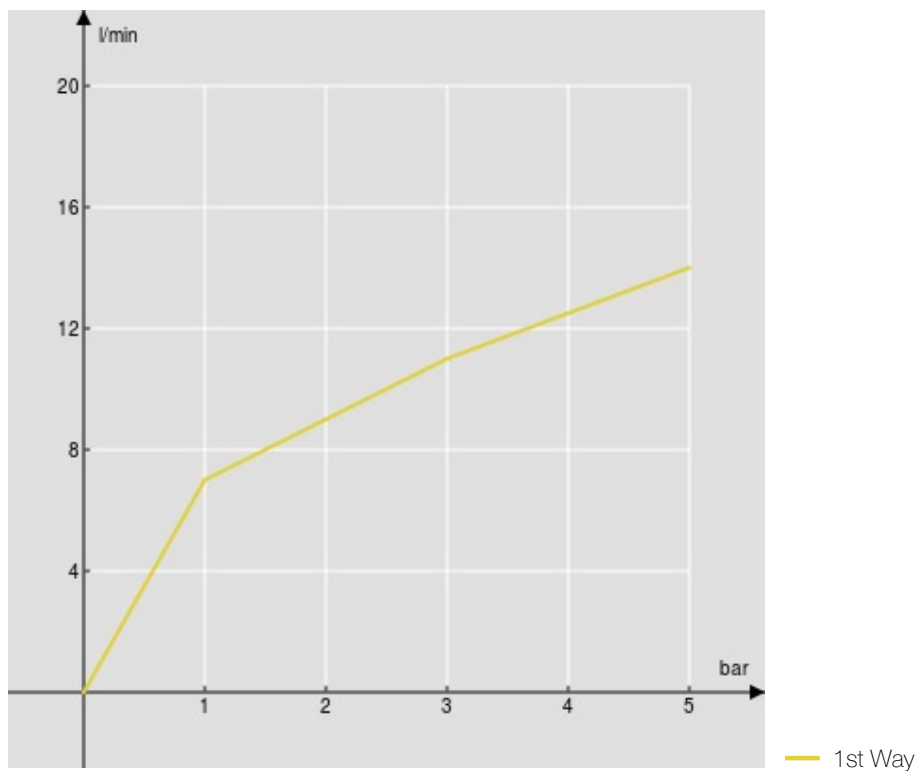

IMAGE NOT
AVAILABLE

технические характеристики

Наружный термостатический смеситель

Velvet black

Защитное прерывание при температуре 38° C

Невозвратные клапаны

Излив ø 1/2"

Комплектные сменные фильтры для картриджа

упаковка: 24 x 25 x 8 cm / 0,0048 m³ / 2 kg

СЕРТИФИКАТЫ

FLOW RATE DIAGRAM: HOT/COLD WATER

FLOW RATE DIAGRAM: MIXED WATER