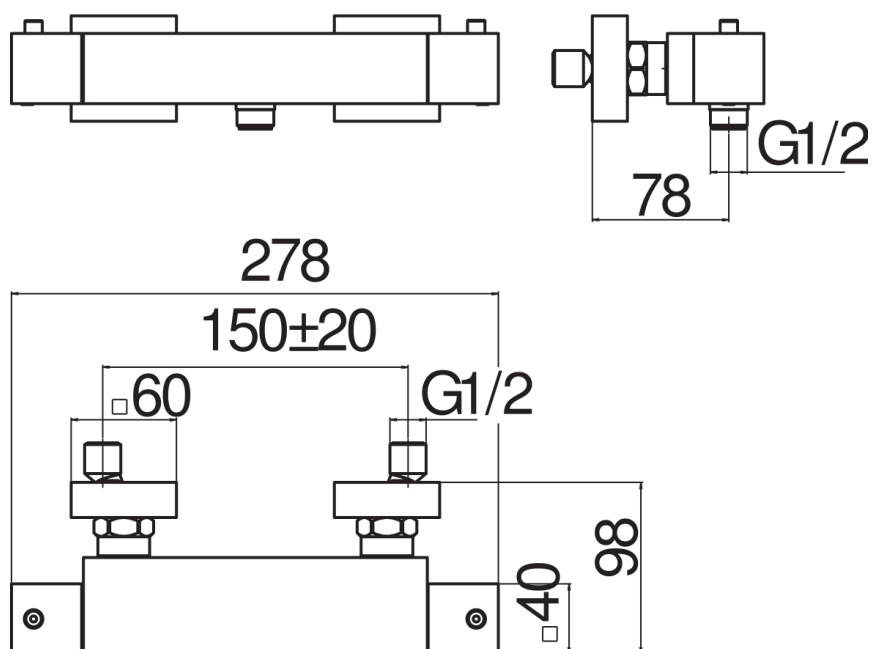

IMAGE NOT
AVAILABLE

технические характеристики

Наружный термостатический смеситель

Velvet black

Защитное прерывание при температуре 38° C

Невозвратные клапаны

Излив ø 1/2"

Комплектные сменные фильтры для картриджа

упаковка: 24 x 25 x 8 cm / 0,0048 m³ / 2 kg

СЕРТИФИКАТЫ

FLOW RATE DIAGRAM: HOT/COLD WATER

FLOW RATE DIAGRAM: MIXED WATER