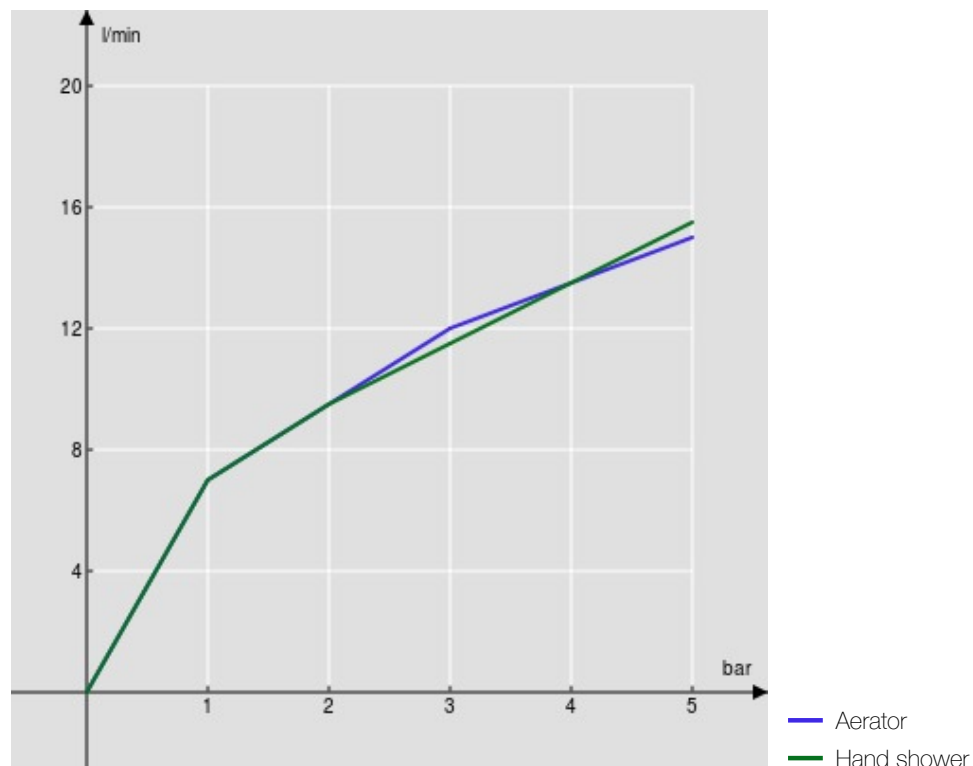

технические характеристики

Наружный однорычажный смеситель с душевым гарнитуром
Inox

Аэратор против известковых отложений M 24 x 1

Регулируемая опора для ручного душа

Одноструйный ручной душ и Шланг длиной 150 см

Ограничитель напора с торможением на 50%

упаковка: 37,1 x 23,7 x 11 см / 0,00967 m³ / 4,98 kg

СЕРТИФИКАТЫ

FLOW RATE DIAGRAM: HOT/COLD WATER

FLOW RATE DIAGRAM: MIXED WATER