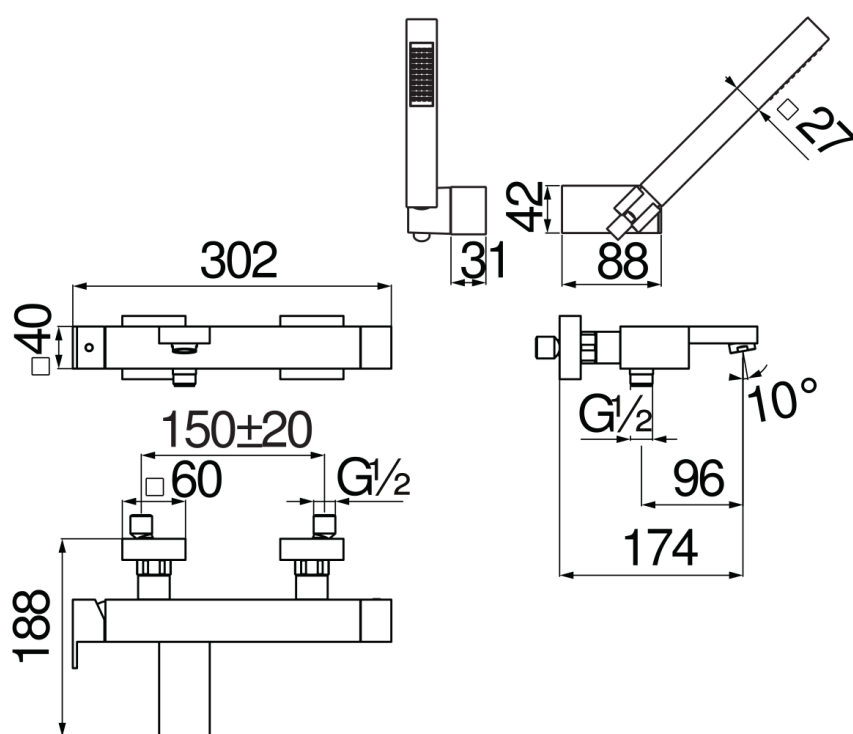

технические характеристики

Наружный однорычажный смеситель с душевым гарнитуром
Inox

Аэратор против известковых отложений M 24 x 1

Регулируемая опора для ручного душа

Одноструйный ручной душ и Шланг длиной 150 см

Ограничитель напора с торможением на 50%

упаковка: 37,1 x 23,7 x 11 см / 0,00967 m³ / 4,98 kg

СЕРТИФИКАТЫ

FLOW RATE DIAGRAM: HOT/COLD WATER

FLOW RATE DIAGRAM: MIXED WATER