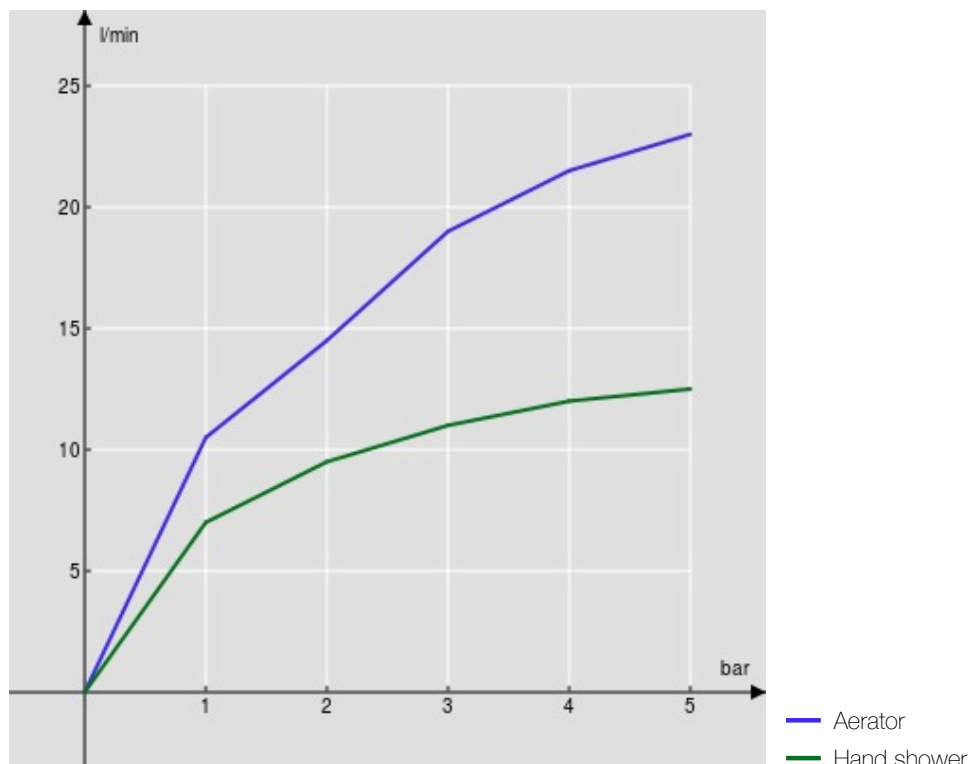

технические характеристики

Наружный термостат с душевым гарнитуром

Chrome

Защитное прерывание при температуре 38° C

Невозвратные клапаны

Аэратор против известковых отложений M 28 x 1

Регулируемая опора для ручного душа

Одноструйный ручной душ и Шланг длиной 150 см

Комплектные сменные фильтры для картриджа

упаковка: 41,5 x 21,2 x 7,8 cm / 0,00686 m³ / 3,41 kg

СЕРТИФИКАТЫ

FLOW RATE DIAGRAM: HOT/COLD WATER

FLOW RATE DIAGRAM: MIXED WATER