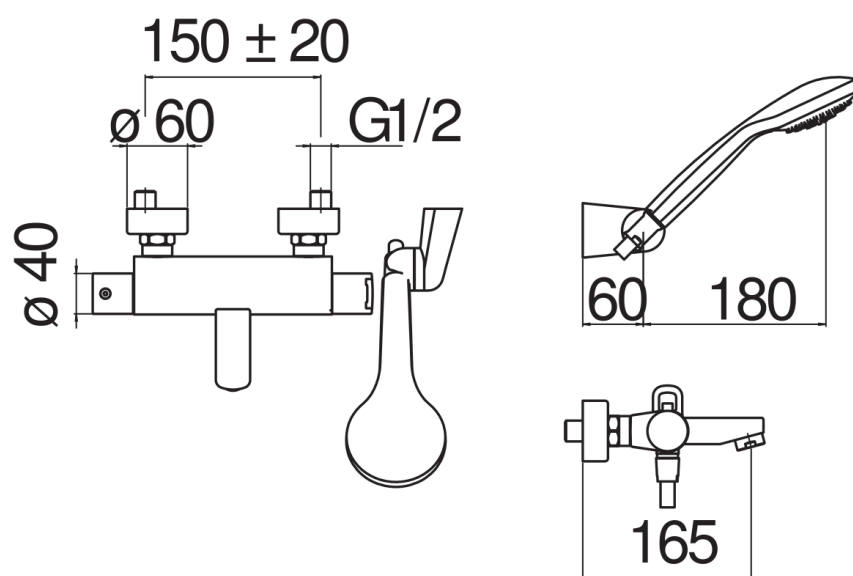

технические характеристики

Наружный термостат с душевым гарнитуром

Chrome

Защитное прерывание при температуре 38° C

Невозвратные клапаны

Аэратор против известковых отложений M 28 x 1

Регулируемая опора для ручного душа

Одноструйный ручной душ и Шланг длиной 150 см

Комплектные сменные фильтры для картриджа

упаковка: 41,5 x 21,2 x 7,8 cm / 0,00686 m³ / 3,41 kg

СЕРТИФИКАТЫ

FLOW RATE DIAGRAM: HOT/COLD WATER

FLOW RATE DIAGRAM: MIXED WATER