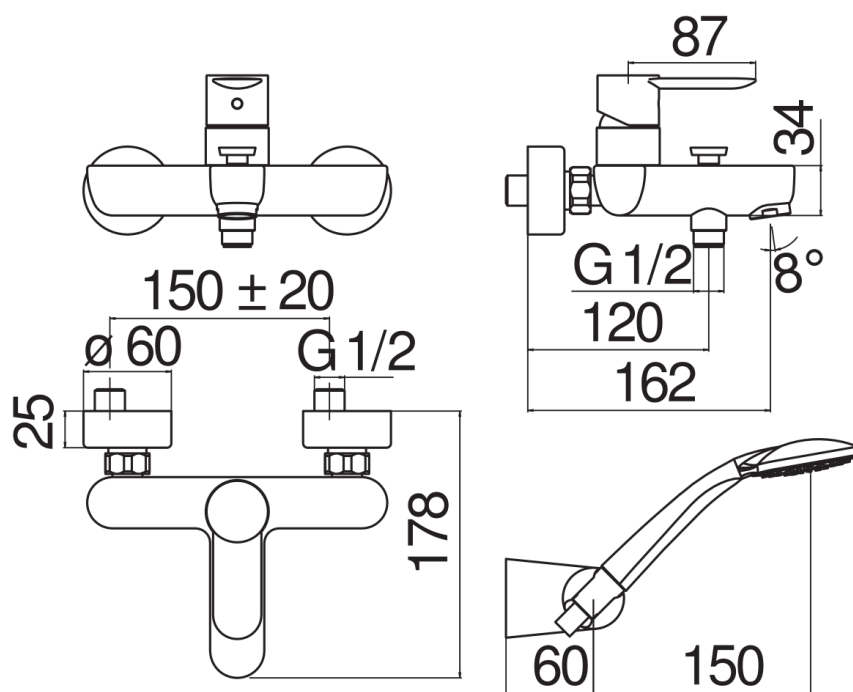

технические характеристики

Наружный однорычажный смеситель с душевым гарнитуром  
Chrome

Аэратор против известковых отложений M 28 x 1

Дивертор с автоматическим возвратом

Регулируемая опора для ручной душа

Одноструйный ручной душ и Шланг длиной 150 см

Ограничитель напора с торможением на 50%

упаковка: 25,4 x 21,2 x 17 см / 0,00915 м<sup>3</sup> / 2,81 kg

СЕРТИФИКАТЫ

FLOW RATE DIAGRAM: HOT/COLD WATER

FLOW RATE DIAGRAM: MIXED WATER