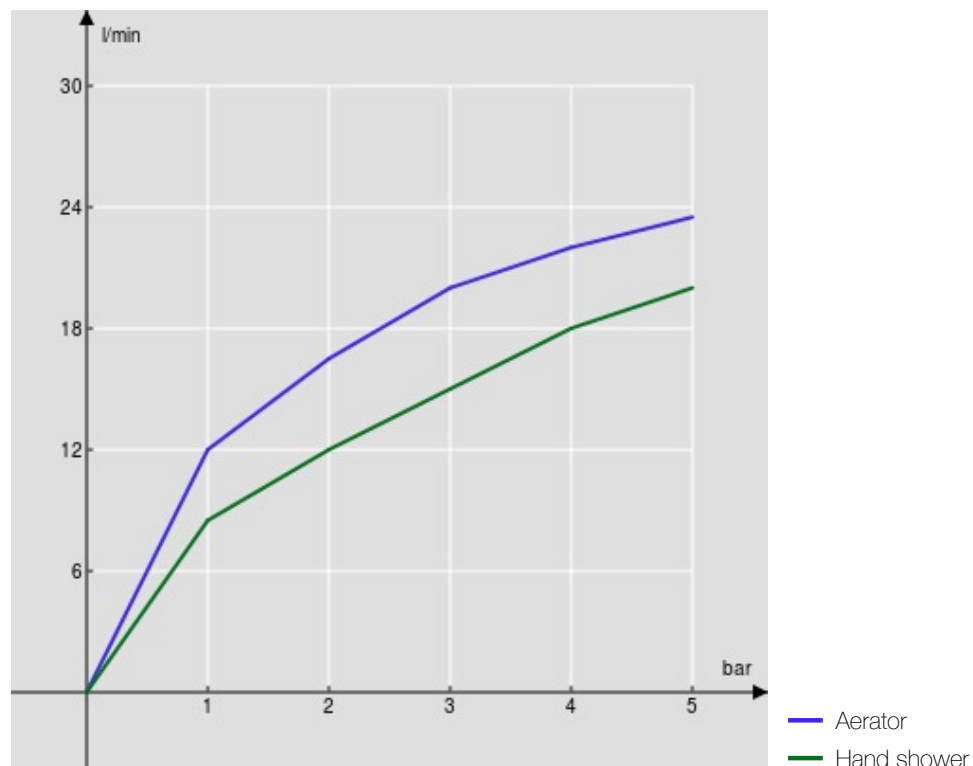

технические характеристики

Наружный однорычажный смеситель с душевым гарнитуром  
Chrome

Аэратор против известковых отложений M 28 x 1

Дивертор с автоматическим возвратом

Регулируемая опора для ручной душа

Одноструйный ручной душ и Шланг длиной 150 см

Ограничитель напора с торможением на 50%

упаковка: 25,4 x 21,2 x 17 см / 0,00915 м<sup>3</sup> / 2,81 kg

СЕРТИФИКАТЫ

FLOW RATE DIAGRAM: HOT/COLD WATER

FLOW RATE DIAGRAM: MIXED WATER