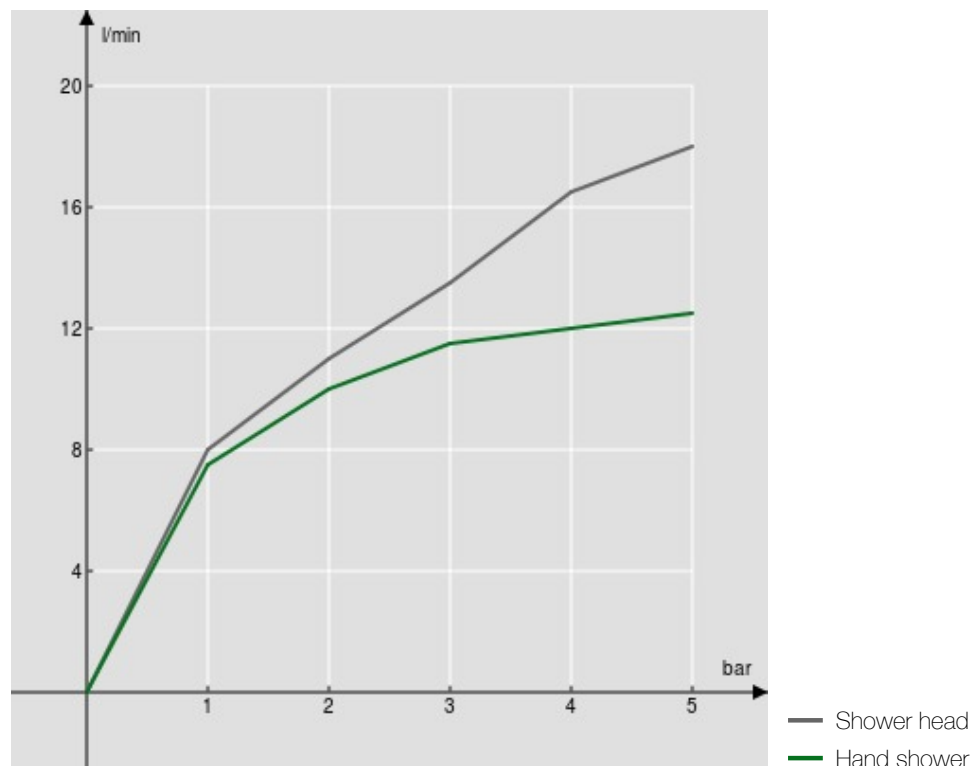

технические характеристики

Наружный однорычажный смеситель с телескопической штангой
Chrome

Шарнирная душевая лейка \varnothing 250 мм толщиной 2 мм

Скользящий поворотный держатель ручного душа

3-струйный ручной душ и Шланг длиной 150 см

Ограничитель напора с торможением на 50%

упаковка: 117 x 42 x 8,5 см / 0,04177 м³ / 6,8 kg

FLOW RATE DIAGRAM: HOT/COLD WATER

FLOW RATE DIAGRAM: MIXED WATER