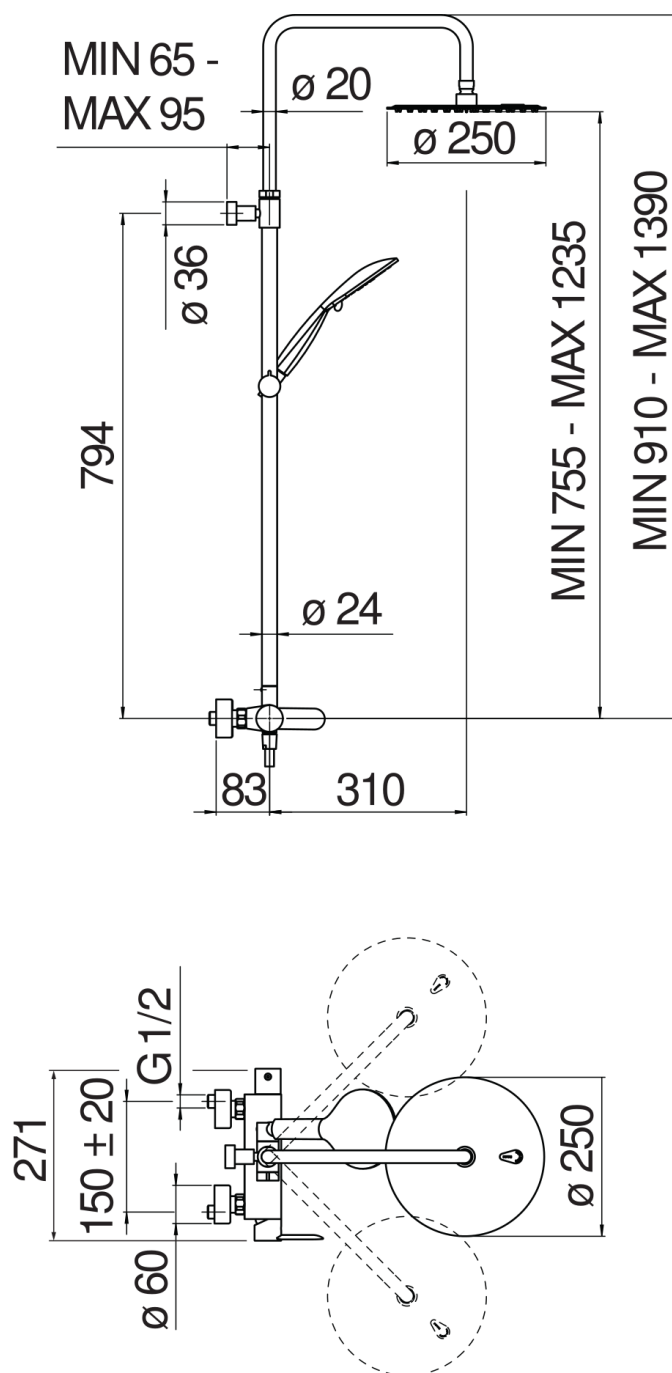

технические характеристики

Наружный однорычажный смеситель с телескопической штангой
Chrome

Шарнирная душевая лейка \varnothing 250 мм толщиной 2 мм

Скользящий поворотный держатель ручного душа

3-струйный ручной душ и Шланг длиной 150 см

Ограничитель напора с торможением на 50%

упаковка: 117 x 42 x 8,5 см / 0,04177 м³ / 6,8 kg

FLOW RATE DIAGRAM: HOT/COLD WATER

FLOW RATE DIAGRAM: MIXED WATER