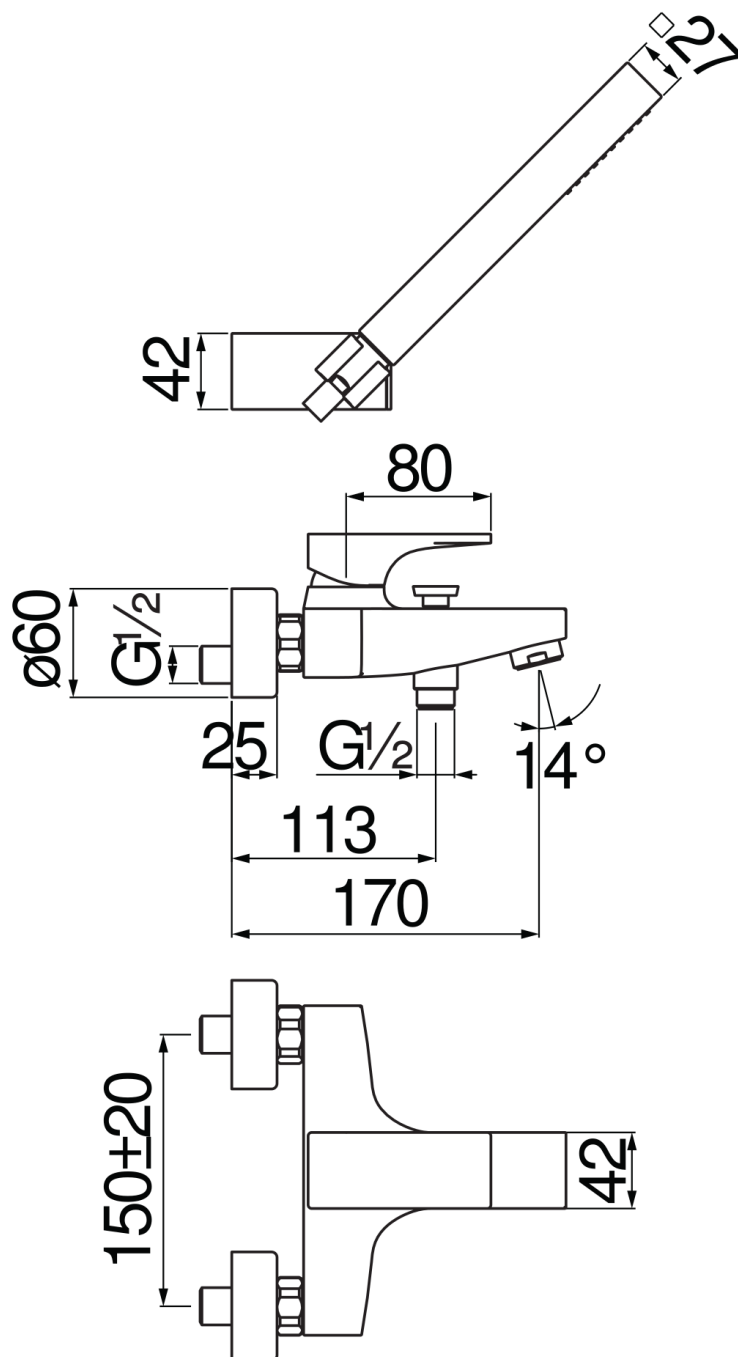

технические характеристики

Наружный однорычажный смеситель с душевым гарнитуром
Chrome

Аэратор против известковых отложений M 28 x 1

Регулируемая опора для ручного душа

Одноструйный ручной душ и Шланг длиной 150 см

Ограничитель напора с торможением на 50%

упаковка: 25,1 x 21 x 17 cm / 0,00896 m³

СЕРТИФИКАТЫ

FLOW RATE DIAGRAM: HOT/COLD WATER

FLOW RATE DIAGRAM: MIXED WATER