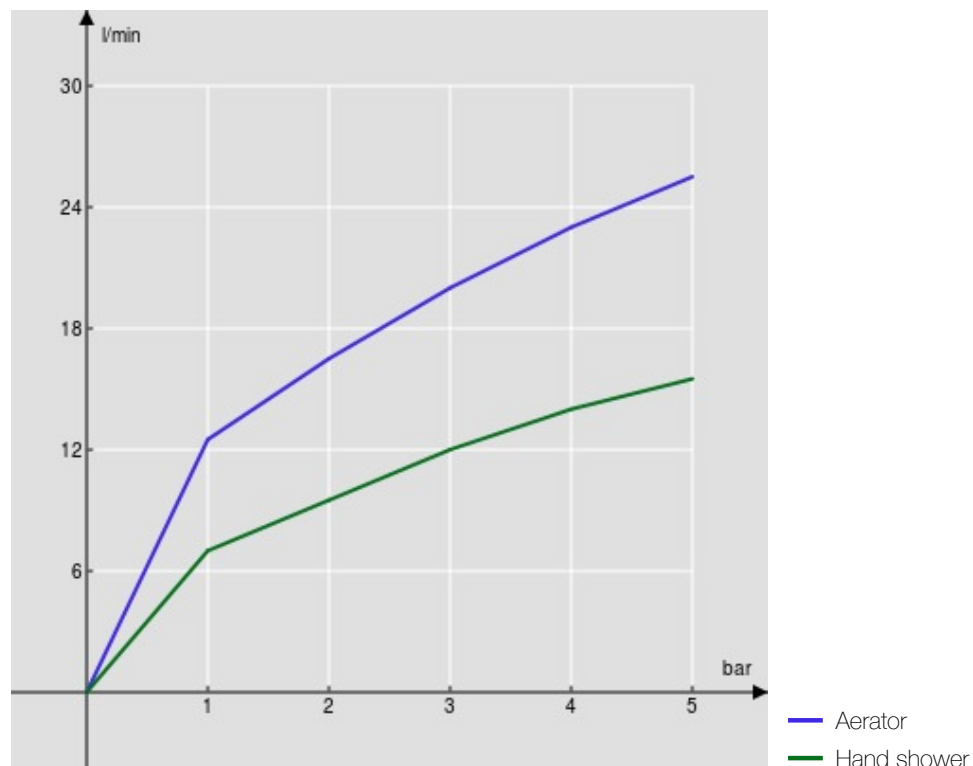

технические характеристики

Наружный однорычажный смеситель с душевым гарнитуром
Chrome

Аэратор против известковых отложений M 28 x 1

Регулируемая опора для ручного душа

Одноструйный ручной душ и Шланг длиной 150 см

Ограничитель напора с торможением на 50%

упаковка: 25,1 x 21 x 17 cm / 0,00896 m³

СЕРТИФИКАТЫ

FLOW RATE DIAGRAM: HOT/COLD WATER

FLOW RATE DIAGRAM: MIXED WATER