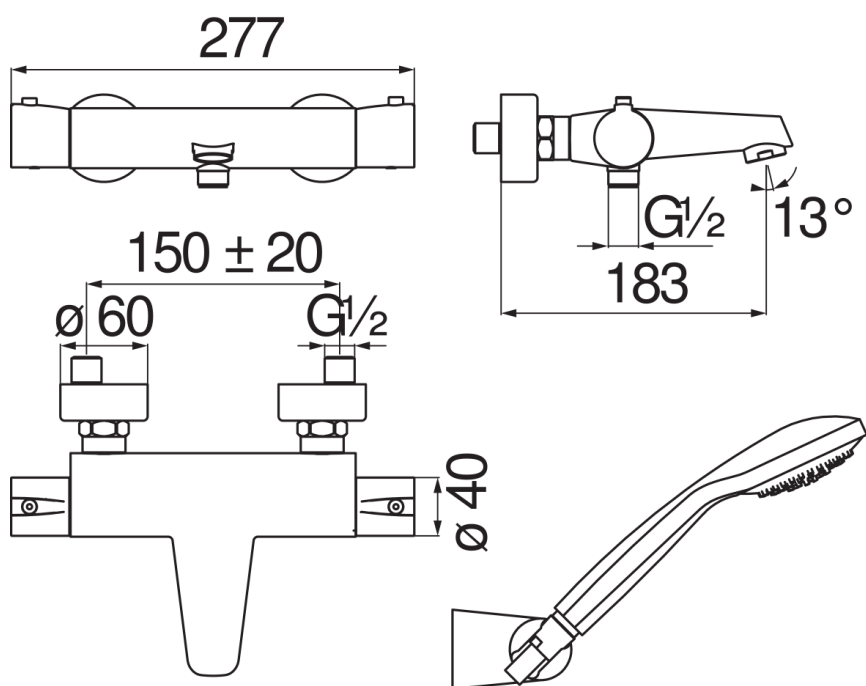

технические характеристики

Наружный термостат с душевым гарнитуром

Chrome

Защитное прерывание при температуре 38° C

Невозвратные клапаны

Аэратор против известковых отложений M 28 x 1

Регулируемая опора для ручного душа

Одноструйный ручной душ и Шланг длиной 150 см

Комплектные сменные фильтры для картриджа

упаковка: 41,5 x 21,2 x 7,8 cm / 0,00686 m³ / 3,41 kg

СЕРТИФИКАТЫ

FLOW RATE DIAGRAM: HOT/COLD WATER

FLOW RATE DIAGRAM: MIXED WATER