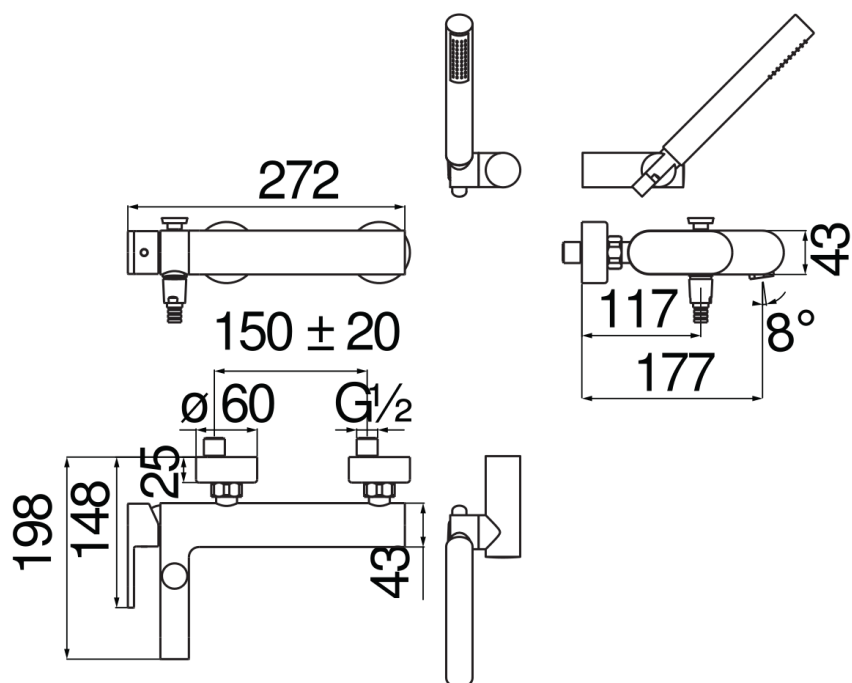

технические характеристики

Наружный однорычажный смеситель с душевым гарнитуром
Chrome

Аэратор против известковых отложений M 24 x 1

Дивертор с автоматическим возвратом

Регулируемая опора для ручной душа

Одноструйный ручной душ и Шланг длиной 150 см

Ограничитель напора с торможением на 50%

упаковка: 37,1 x 23,7 x 11 см / 0,00967 м³ / 3,52 kg

СЕРТИФИКАТЫ

FLOW RATE DIAGRAM: HOT/COLD WATER

FLOW RATE DIAGRAM: MIXED WATER