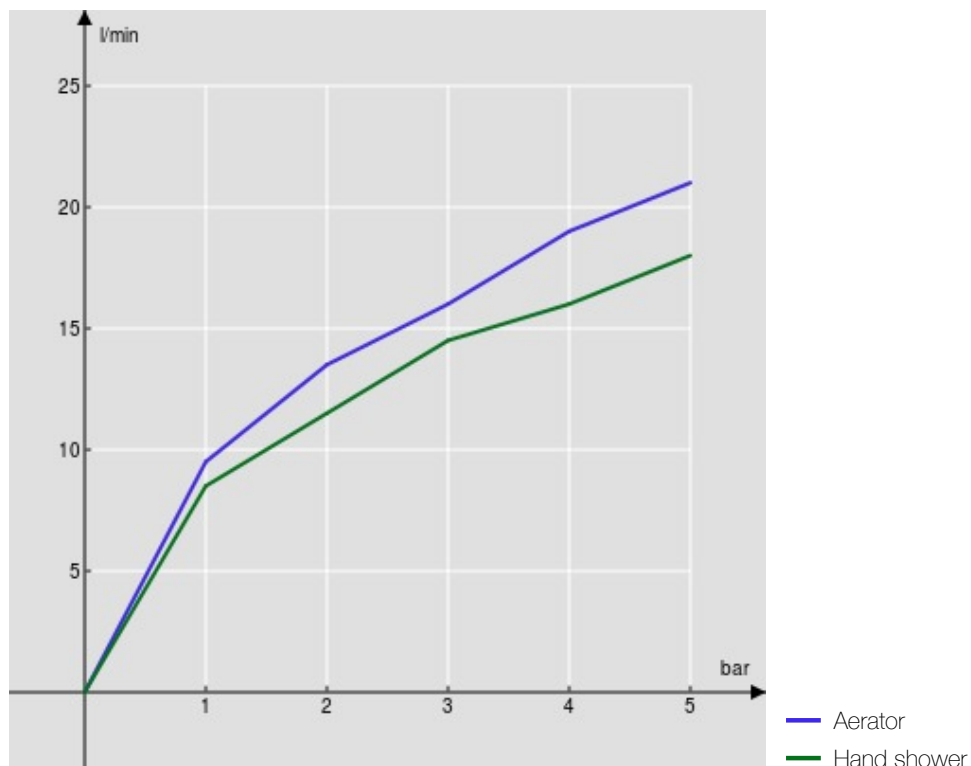

технические характеристики

Наружный однорычажный смеситель с душевым гарнитуром
Chrome

Аэратор против известковых отложений M 24 x 1

Дивертор с автоматическим возвратом

Регулируемая опора для ручной душа

Одноструйный ручной душ и Шланг длиной 150 см

Ограничитель напора с торможением на 50%

упаковка: 37,1 x 23,7 x 11 см / 0,00967 м³ / 3,52 kg

СЕРТИФИКАТЫ

FLOW RATE DIAGRAM: HOT/COLD WATER

FLOW RATE DIAGRAM: MIXED WATER