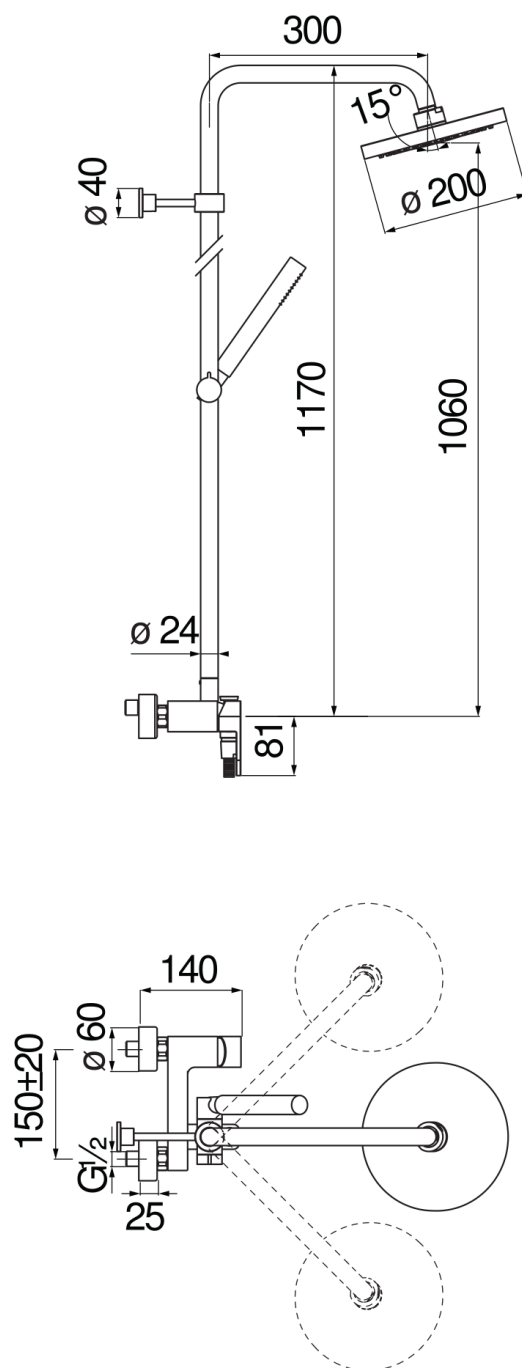

## технические характеристики

Наружный однорычажный смеситель

Chrome

Шарнирная душевая лейка  $\varnothing$  200 мм из ABS

Дивертор с автоматическим возвратом

Скользящий поворотный держатель ручного душа

Однорычажный ручной душ и Шланг длиной 150 см

Ограничитель напора с торможением на 50%

упаковка: 117 x 42 x 8,5 см / 0,04177 м<sup>3</sup> / 6,67 kg

## СЕРТИФИКАТЫ

FLOW RATE DIAGRAM: HOT/COLD WATER

FLOW RATE DIAGRAM: MIXED WATER