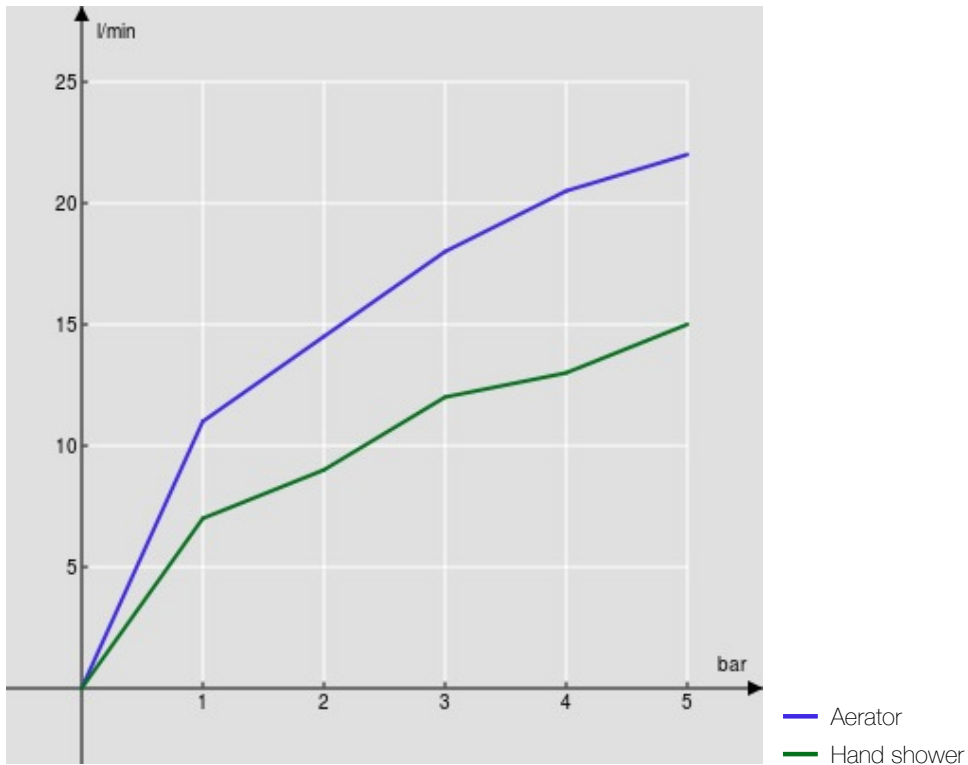

технические характеристики

Наружный однорычажный смеситель с душевым гарнитуром

Chrome

Аэратор против известковых отложений M 24 x 1

Дивертор с автоматическим возвратом

Однорычажный ручной душ и Шланг длиной 150 см

Ограничитель напора с торможением на 50%

упаковка: 37,1 x 23,7 x 11 cm / 0,009671 m³

FLOW RATE DIAGRAM: HOT/COLD WATER

FLOW RATE DIAGRAM: MIXED WATER