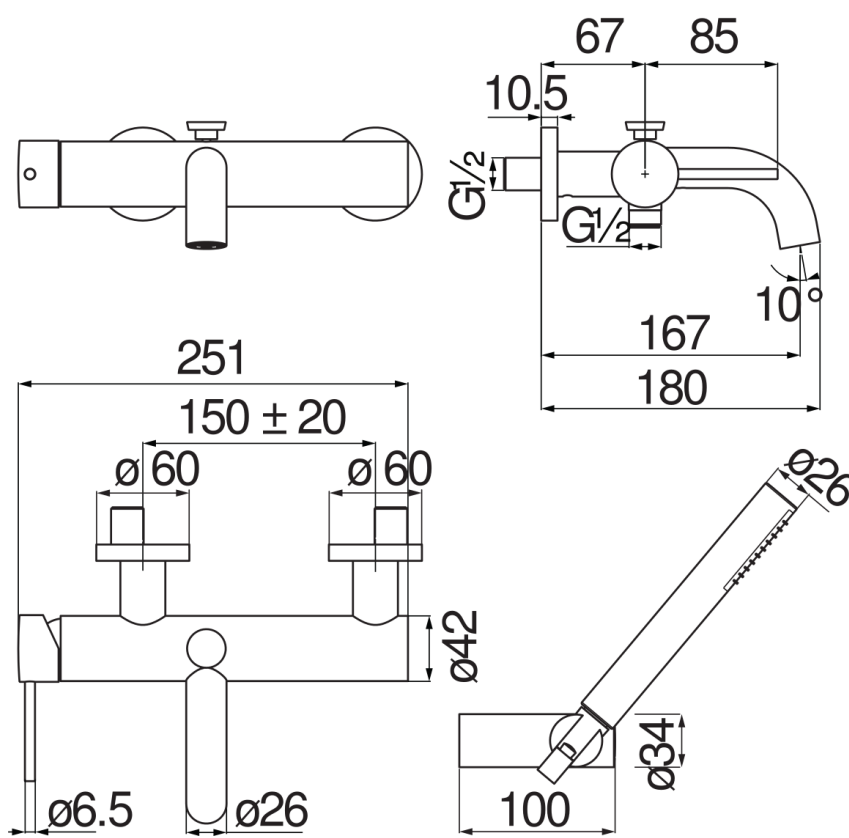

технические характеристики

Наружный однорычажный смеситель с душевым гарнитуром

Chrome

Аэратор против известковых отложений M 24 x 1

Дивертор с автоматическим возвратом

Однорычажный ручной душ и Шланг длиной 150 см

Ограничитель напора с торможением на 50%

упаковка: 37,1 x 23,7 x 11 cm / 0,009671 m³

FLOW RATE DIAGRAM: HOT/COLD WATER

FLOW RATE DIAGRAM: MIXED WATER