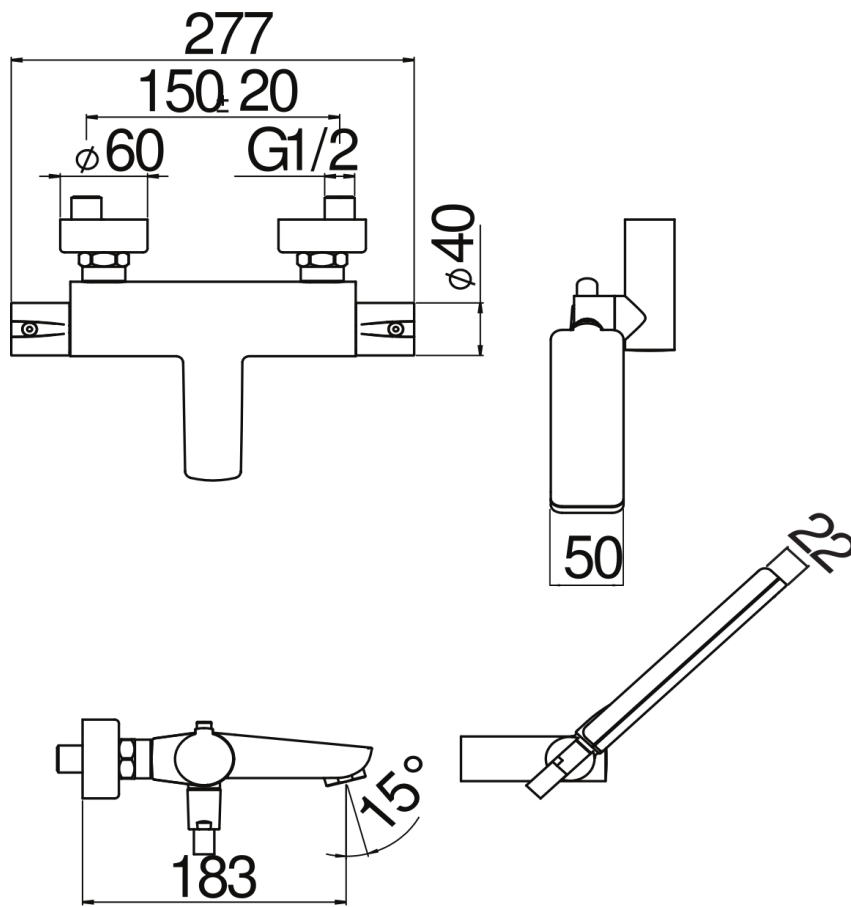

технические характеристики

Наружный термостат с душевым гарнитуром
Velvet black

Защитное прерывание при температуре 38° C

Невозвратные клапаны

Аэратор против известковых отложений M 28 x 1

Регулируемая опора для ручного душа

Одноструйный ручной душ и Шланг длиной 150 см

Комплектные сменные фильтры для картриджа

упаковка: 41,5 x 21,2 x 7,8 cm / 0,00686 m³ / 3,4 kg

СЕРТИФИКАТЫ

FLOW RATE DIAGRAM: HOT/COLD WATER

FLOW RATE DIAGRAM: MIXED WATER