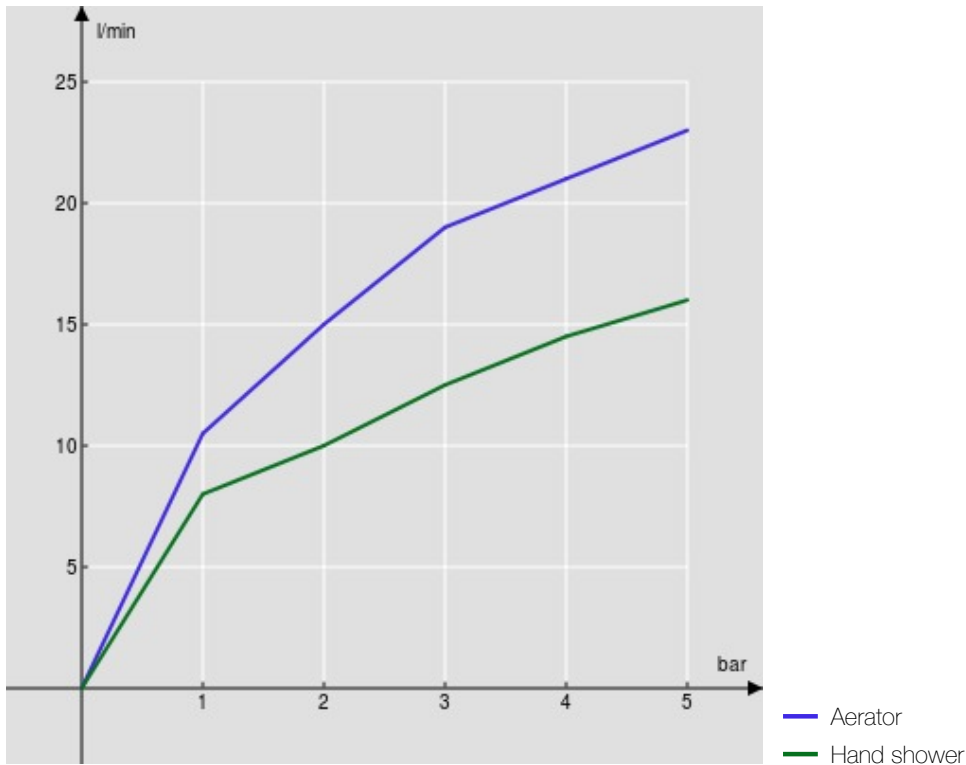

технические характеристики

Наружный термостат с душевым гарнитуром
Velvet black

Защитное прерывание при температуре 38° C

Невозвратные клапаны

Аэратор против известковых отложений M 28 x 1

Регулируемая опора для ручного душа

Одноструйный ручной душ и Шланг длиной 150 см

Комплектные сменные фильтры для картриджа

упаковка: 41,5 x 21,2 x 7,8 cm / 0,00686 m³ / 3,4 kg

СЕРТИФИКАТЫ

FLOW RATE DIAGRAM: HOT/COLD WATER

FLOW RATE DIAGRAM: MIXED WATER