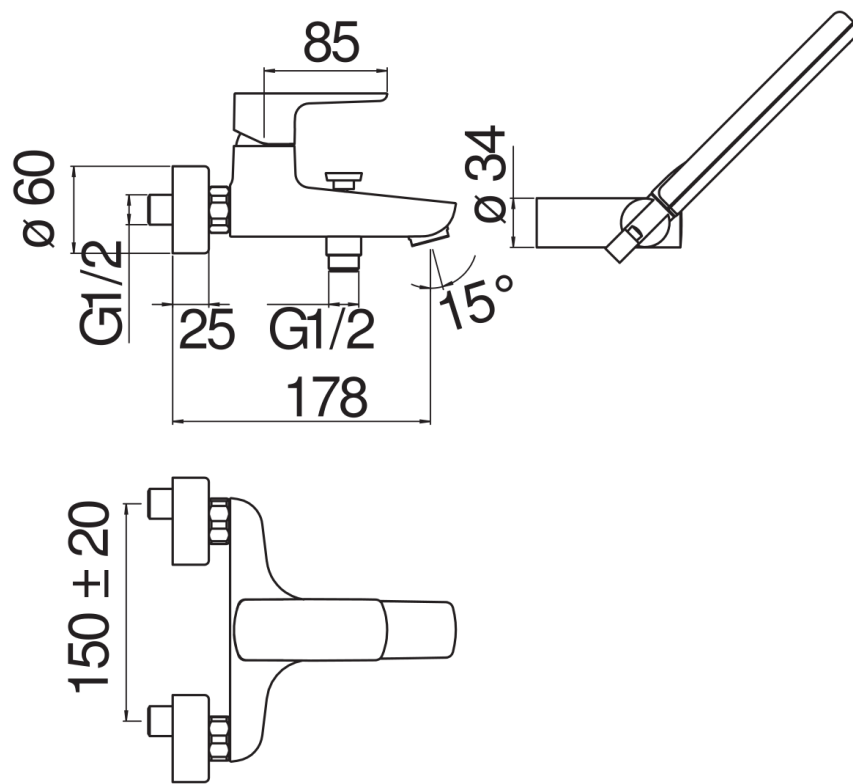

технические характеристики

Наружный однорычажный смеситель с душевым гарнитуром
Velvet black

Аэратор против известковых отложений M 28 x 1

Регулируемая опора для ручного душа

Одноструйный ручной душ и Шланг длиной 150 см

Ограничитель напора с торможением на 50%

упаковка: 25,4 x 21,2 x 17 cm / 0,00915 m³ / 2,86 kg

СЕРТИФИКАТЫ

FLOW RATE DIAGRAM: HOT/COLD WATER

FLOW RATE DIAGRAM: MIXED WATER