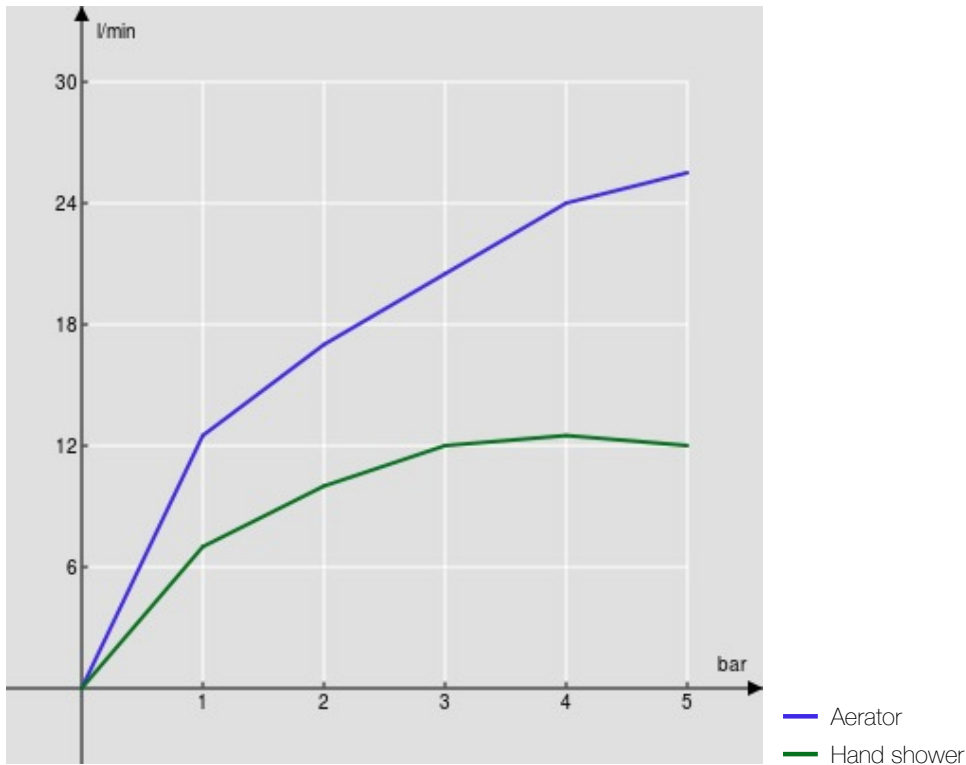

технические характеристики

Наружный однорычажный смеситель с душевым гарнитуром
Velvet black

Аэратор против известковых отложений M 28 x 1

Регулируемая опора для ручного душа

Одноструйный ручной душ и Шланг длиной 150 см

Ограничитель напора с торможением на 50%

упаковка: 25,4 x 21,2 x 17 cm / 0,00915 m³ / 2,86 kg

СЕРТИФИКАТЫ

FLOW RATE DIAGRAM: HOT/COLD WATER

FLOW RATE DIAGRAM: MIXED WATER